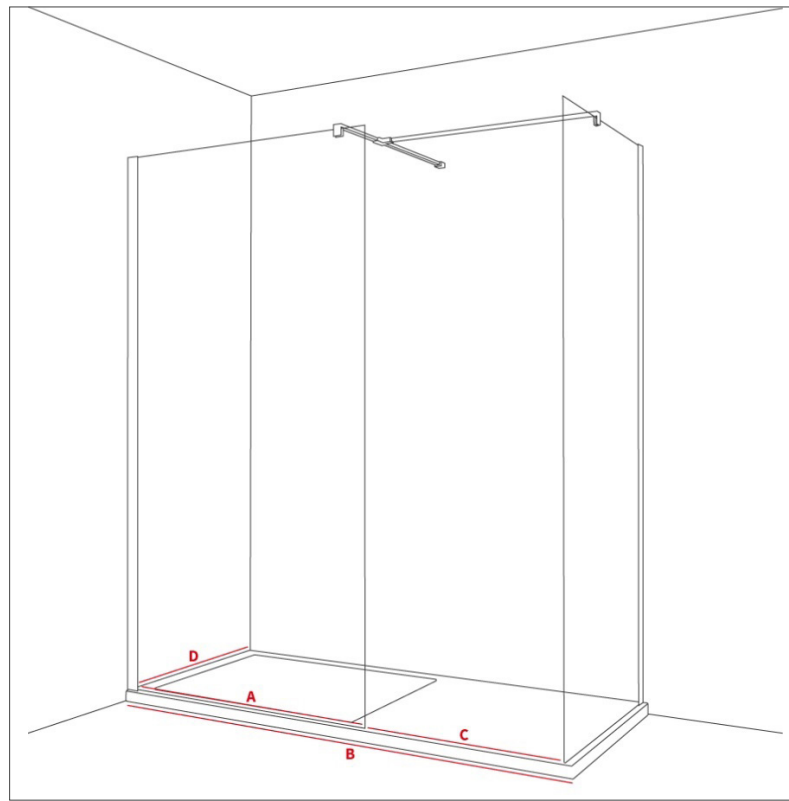

Hudson Reed

SELECCIONE EL TAMAÑO DE SU PLATO DE DUCHA	A (MM)	B (MM)	C (MM)	D (MM)
1100mm x 700mm	700	1100	400	700
1100mm x 760mm	700	1100	400	760
1100mm x 800mm	700	1100	400	800
1100mm x 900mm	700	1100	400	900
1200mm x 700mm	700	1200	500	700
1200mm x 760mm	700	1200	500	760
1200mm x 800mm	700	1200	500	800
1200mm x 900mm	700	1200	500	900
1400mm x 700mm	800	1400	600	700
1400mm x 800mm	800	1400	600	800
1400mm x 900mm	800	1400	600	900
1500mm x 700mm	900	1500	600	700
1500mm x 900mm	900	1500	600	900
1600MM X 700MM	1000	1600	600	700
1600MM X 800MM	1000	1600	600	800
1700MM X 700MM	1000	1700	700	700
1700MM X 800MM	1000	1700	700	800