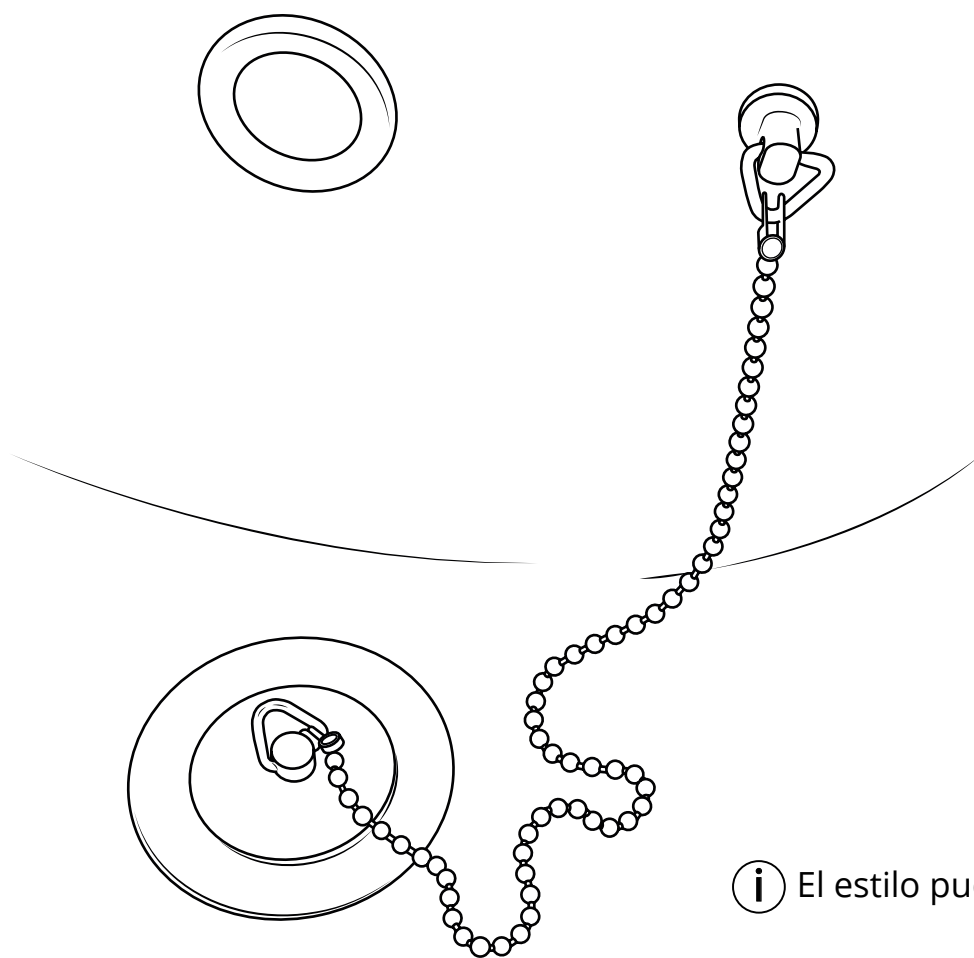

Hudson Reed

Válvula de desagüe para lavabo

Guía de Instalación

Instalación

Herramientas necesarias para completar la instalación:

Partes incluidas:

1

2