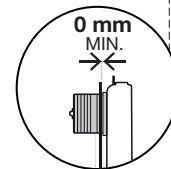

(dimensiones en mm)

EXPERT PLUS

OLI74 PLUS

BETTER

QUADRA PLUS

OLI120 PLUS

OLI180