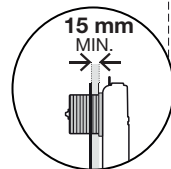

(dimensiones en mm)

EXPERT PLUS

OLI74 PLUS

BETTER

QUADRA PLUS

OLI120 PLUS

OLI180