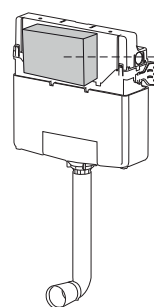

OLI120 PLUS