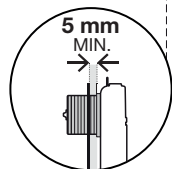

(dimensiones en mm)

EXPERT PLUS

OLI74 PLUS

BETTER

QUADRA PLUS

OLI120 PLUS

OLI180