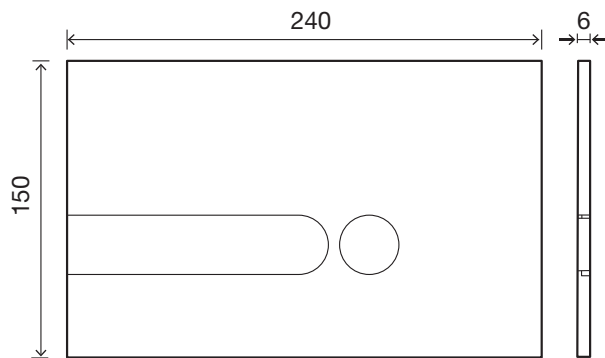

# Hudson Reed

Placa de descarga

Guía de Instalación

(dimensiones en mm)

**EXPERT PLUS**

**OLI74 PLUS**

**BETTER**

**QUADRA PLUS**

**2**

x2 x2

**3**

X < 30mm

3

TOP

x2

x2

← X + 10mm →

← X + 75mm →

3

TOP

x2

x2

← X + 10mm →

← X + 75mm →