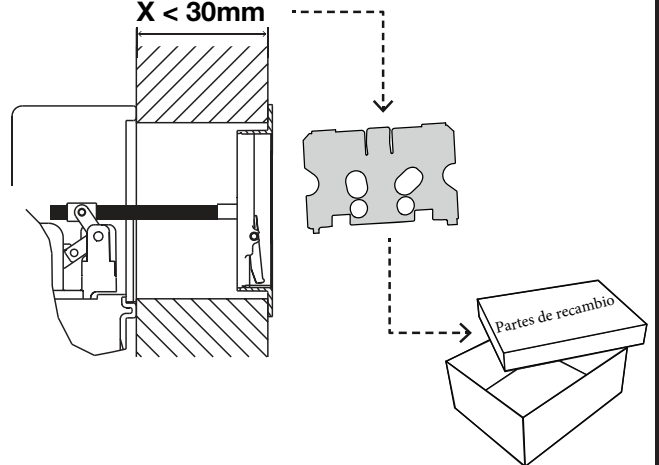

# Hudson Reed

Placa de descarga

Guía de Instalación

(dimensiones en mm)

**EXPERT PLUS**

**OLI74 PLUS**

**BETTER**

**QUADRA PLUS**

**2**

x2 x2

**3**

X < 30mm

3

TOP

x2

x2

← X + 10mm →

← X + 75mm →

3

TOP

x2

x2

← X + 10mm →

← X + 75mm →