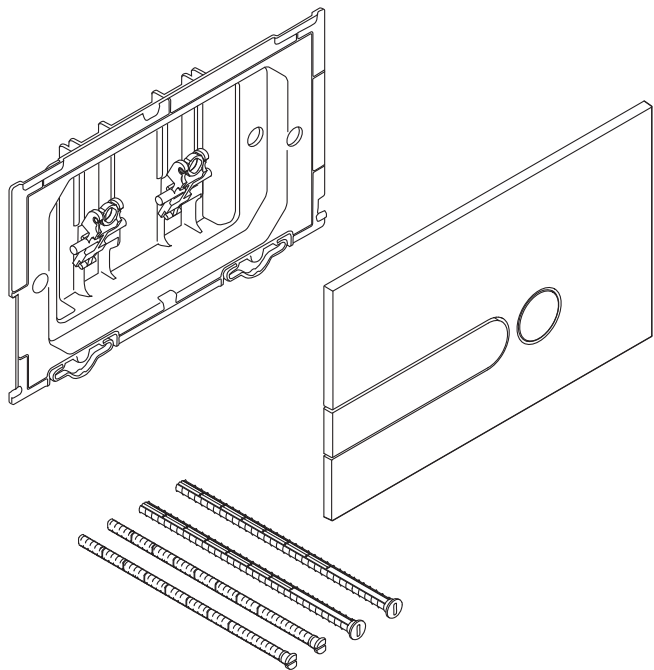

# Hudson Reed

Placa de descarga

Guía de Instalación

(dimensiones en mm)

**EXPERT PLUS**

**OLI74 PLUS**

**BETTER**

**QUADRA PLUS**

**2**

x2 x2

**3**

X < 30mm

3

TOP

x2

x2

← X + 10mm →

← X + 75mm →

3

TOP

x2

x2

← X + 10mm →

← X + 75mm →