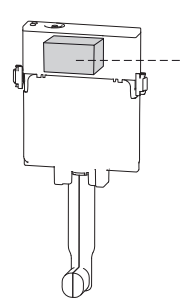

(dimensiones en mm)

EXPERT PLUS

OLI74 PLUS

BETTER

QUADRA PLUS

OLI120 PLUS

OLI180