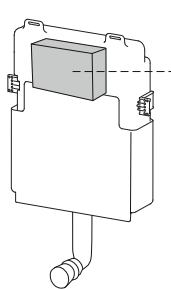

# Hudson Reed

Placa de descarga

Guía de Instalación

(dimensiones en mm)

**EXPERT PLUS**

**OLI74 PLUS**

**BETTER**

**QUADRA PLUS**

**2**

x2 x2

**3**

X < 30mm

3

TOP

x2

x2