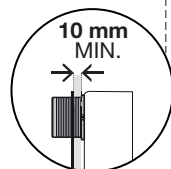

(dimensiones en mm)

EXPERT PLUS

OLI74 PLUS

BETTER

QUADRA PLUS

OLI120 PLUS

OLI180