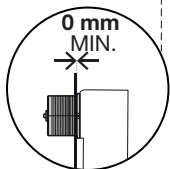

(dimensiones en mm)

EXPERT PLUS

OLI74 PLUS

BETTER

QUADRA PLUS

OLI120 PLUS

OLI180