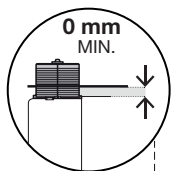

# Hudson Reed

Placa de descarga

Guía de Instalación

(dimensiones en mm)

**EXPERT PLUS**

**OLI74 PLUS**

**BETTER**

**QUADRA PLUS**

**2**

x2 x2

**3**

X < 30mm

3

TOP

x2

x2