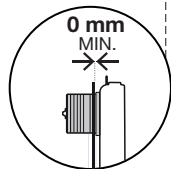

(dimensiones en mm)

EXPERT PLUS

OLI74 PLUS

BETTER

QUADRA PLUS

OLI120 PLUS

OLI180