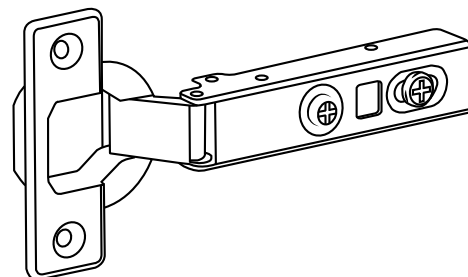

Hudson Reed

Mueble de Lavabo Tradicional con Encimera

 El estilo puede variar

Guía de Instalación

Instalación

Herramientas necesarias para completar la instalación:

Partes incluidas:

Partes incluidas:

A
x27

A
x27

B
x22

C
x4

D
x6

E
x3

4 x 28mm

F
x3

4 x 25mm

G
x8

4 x 14mm

1

2

3

4

5