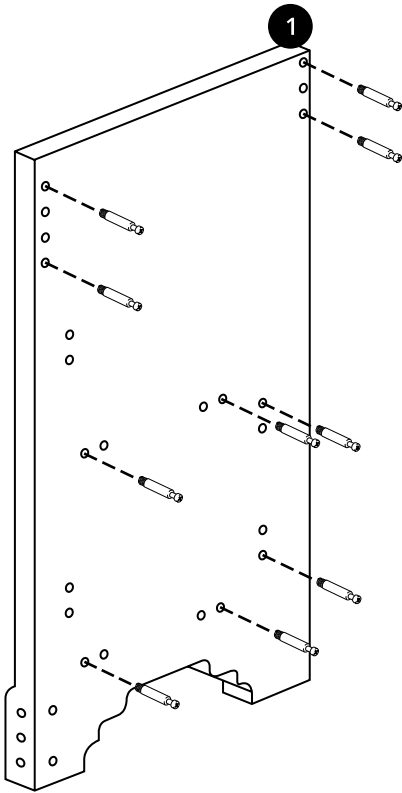

Hudson Reed

Mueble de Lavabo Tradicional con Encimera

 El estilo puede variar

Guía de Instalación

Instalación

Herramientas necesarias para completar la instalación:

Partes incluidas:

Partes incluidas:

A
x27

A
x27

B
x22

C
x4

D
x6

E
x3

4 x 28mm

F
x3

4 x 25mm

G
x8

4 x 14mm

1

2

3

4

5