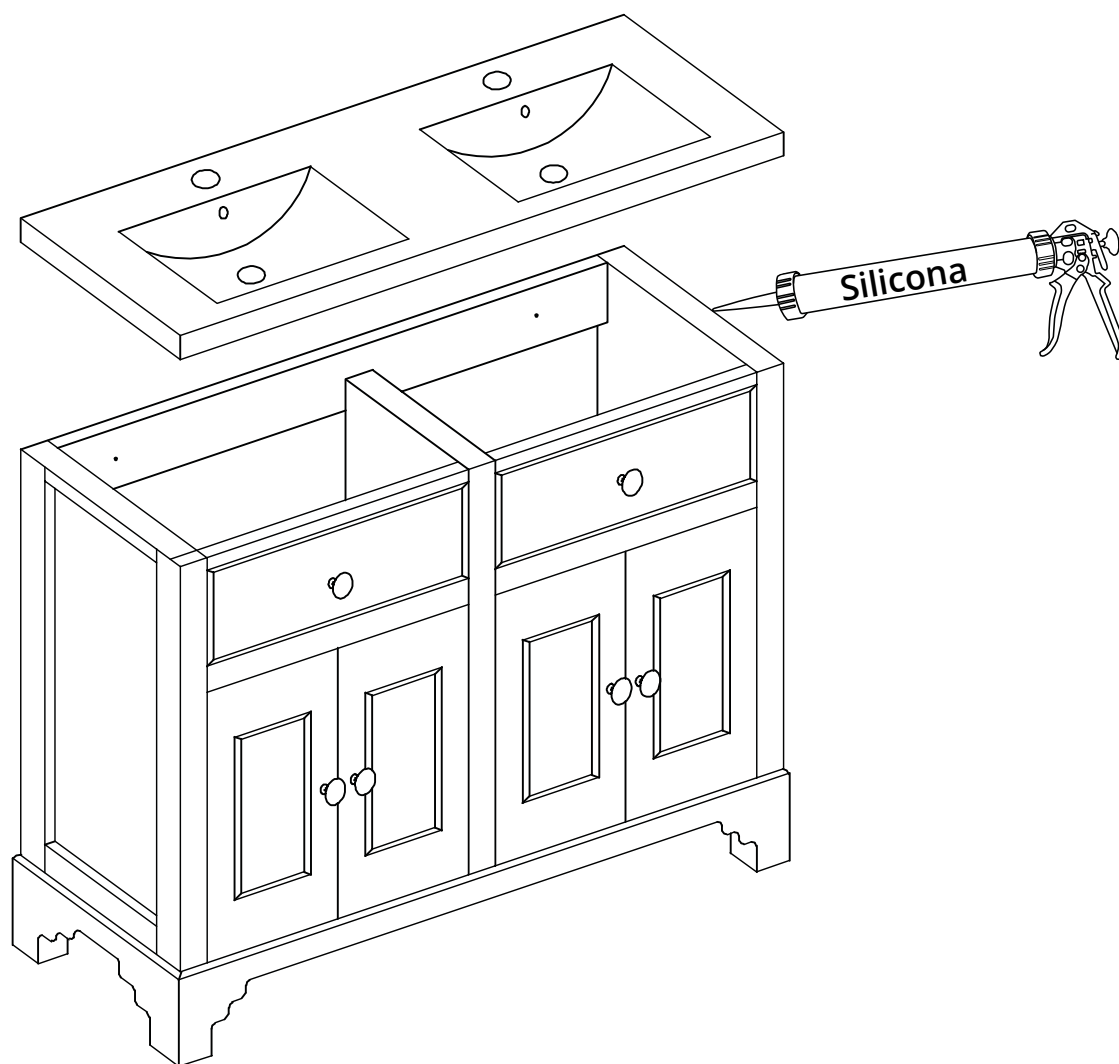

# Hudson Reed

Mueble de Lavabo Doble

 El estilo puede variar

Guía de Instalación

# Instalación

---

*Herramientas necesarias para completar la instalación:*

**Partes incluidas:**

Partes incluidas:

A  
x40

A  
x40

B  
x36

15

16

*Ajuste de la bisagra:*

17

18

19

20

Si requiere información adicional o tiene alguna cuestión en relación al montaje de su artículo rogamos refiérase a nuestra página web.