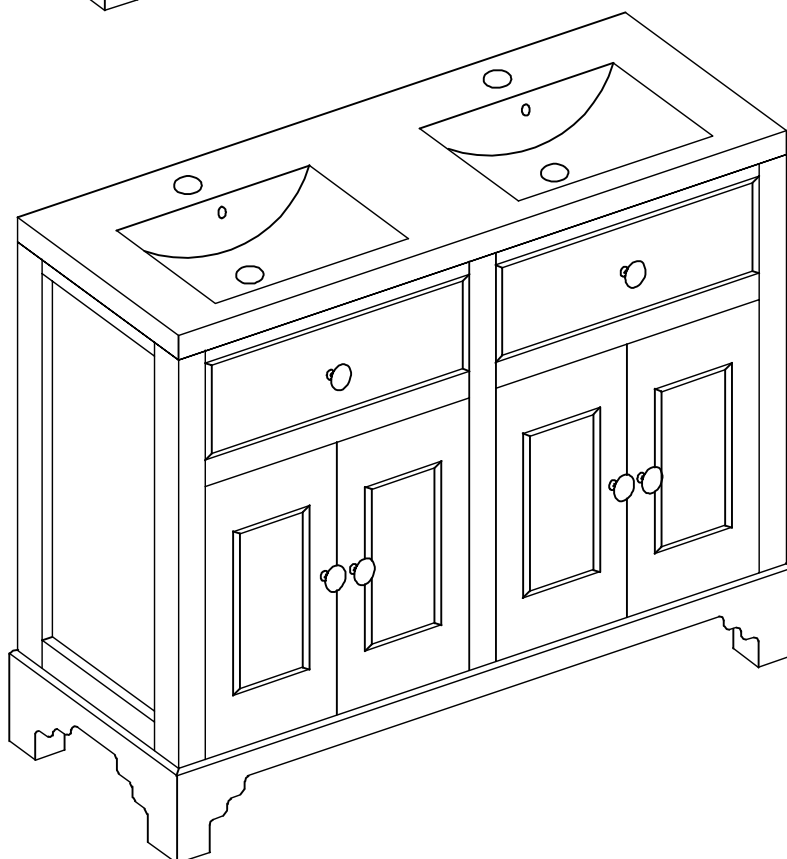

Si requiere información adicional o tiene alguna cuestión en relación al montaje de su artículo rogamos refiérase a nuestra página web.