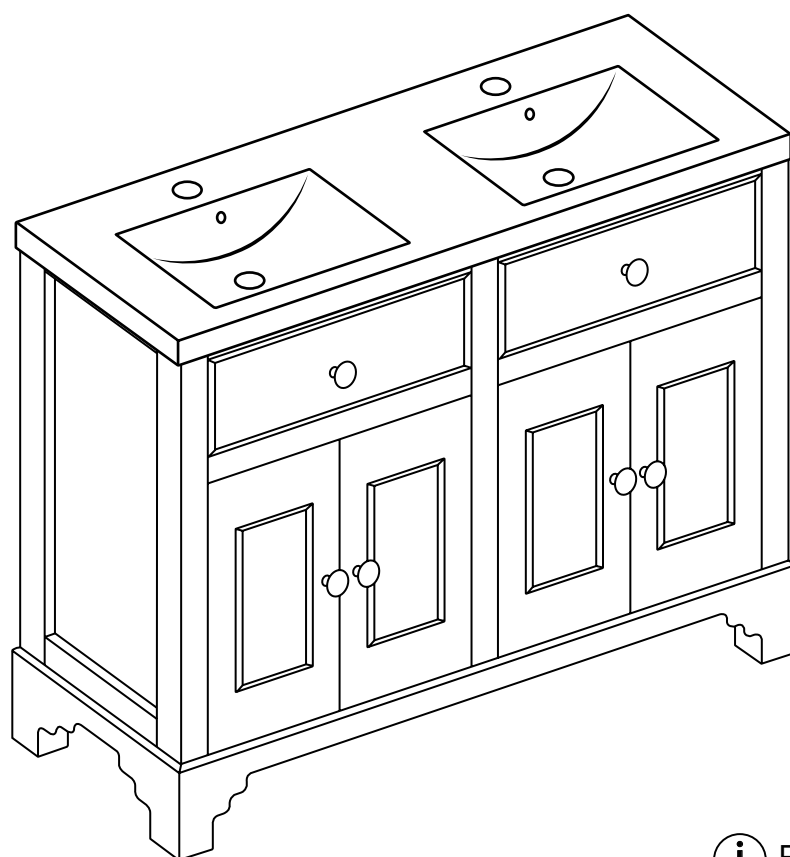

# Hudson Reed

Mueble de Lavabo Doble

 El estilo puede variar

Guía de Instalación

# Instalación

---

*Herramientas necesarias para completar la instalación:*

**Partes incluidas:**

Partes incluidas:

A  
x40

A  
x40

B  
x36