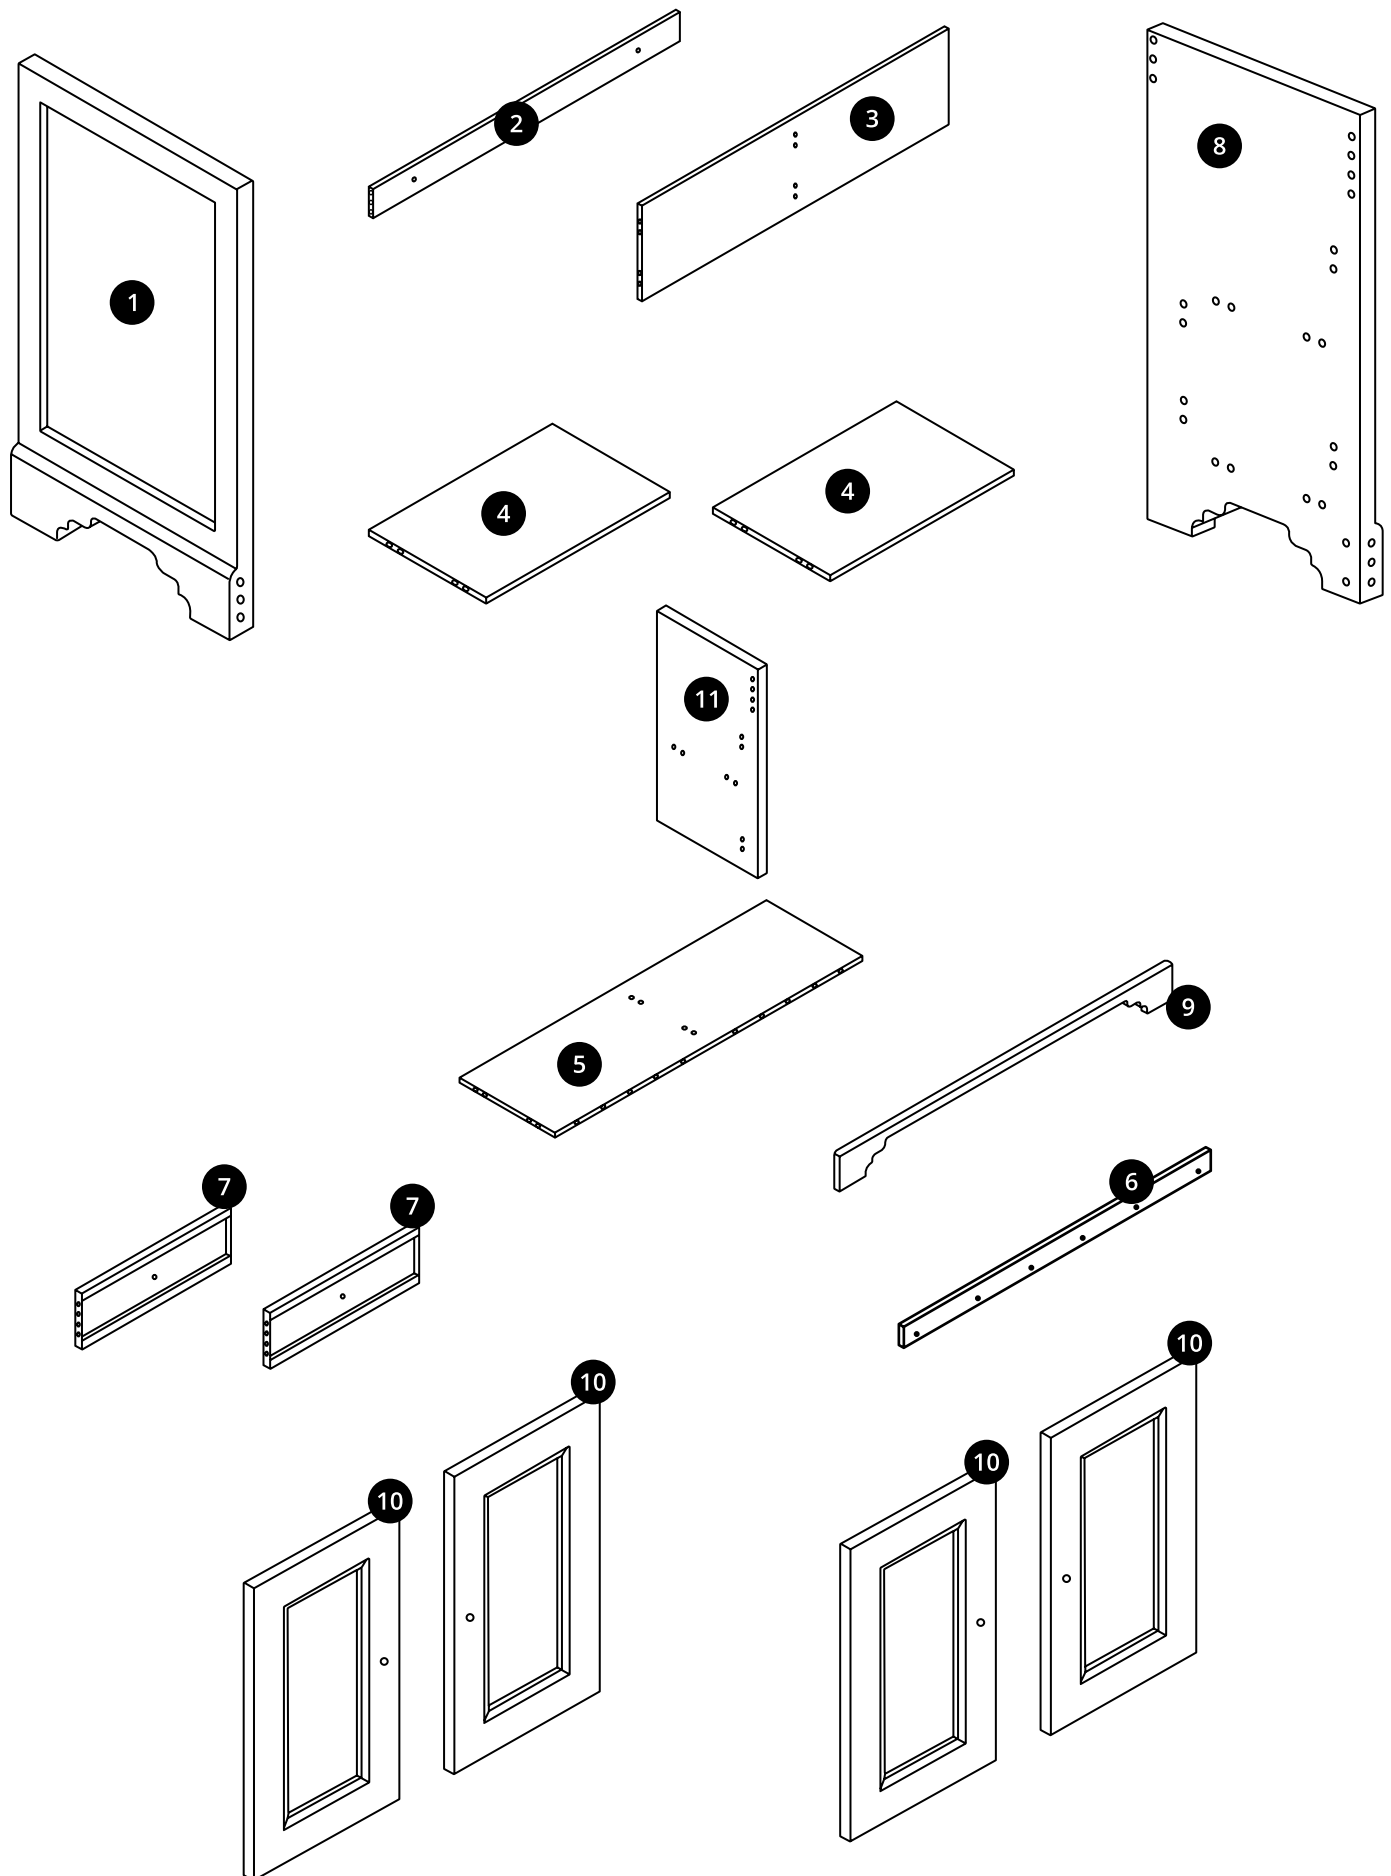

# Hudson Reed

Mueble de Lavabo Doble

 El estilo puede variar

Guía de Instalación

# Instalación

---

*Herramientas necesarias para completar la instalación:*

**Partes incluidas:**

Partes incluidas:

A  
x40

A  
x40

B  
x36

C  
x8

D  
x6

E  
x2

Ø5x40mm

F  
x6

Ø4x25mm

G  
x16

Ø4x14mm

H  
x6

Ø4x28mm

1

2

3

4

5

6