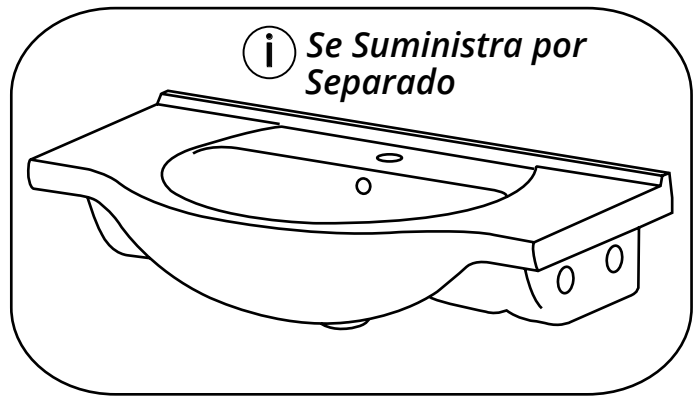

Milano

Mueble de Lavabo Compacto 850mm

Guía de Instalación

Instalación

Herramientas necesarias para completar la instalación:

Incluye:

Incluye:

Incluye: