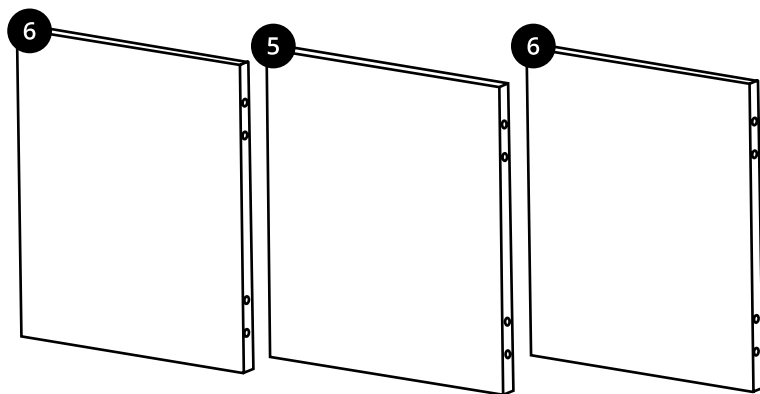

Milano

Mueble de Lavabo Compacto 850mm

Guía de Instalación

Instalación

Herramientas necesarias para completar la instalación:

Incluye:

Incluye:

Incluye: