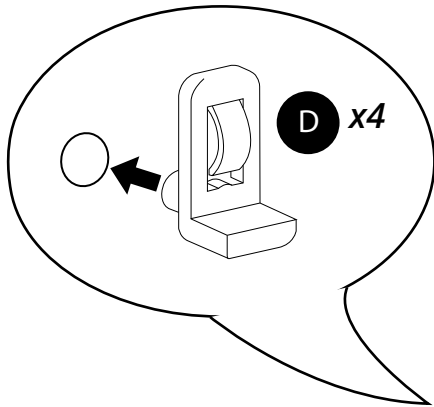

# Milano

Mueble de Lavabo de 650mm a Suelo

Guía de Instalación

# Instalación

---

*Herramientas necesarias para completar la instalación:*

Incluye:

Incluye:

 <p><b>A</b> x16</p>	 <p><b>B</b> x16</p>	 <p><b>C</b> x22</p>
 <p><b>D</b> x4</p>	 <p><b>E</b> x16</p>	 <p><b>F</b> x4</p>
 <p><b>G</b> x4</p>	 <p><b>H</b> x2</p>	 <p><b>I</b> x3</p>

1

2

3

4

5

6

7

8