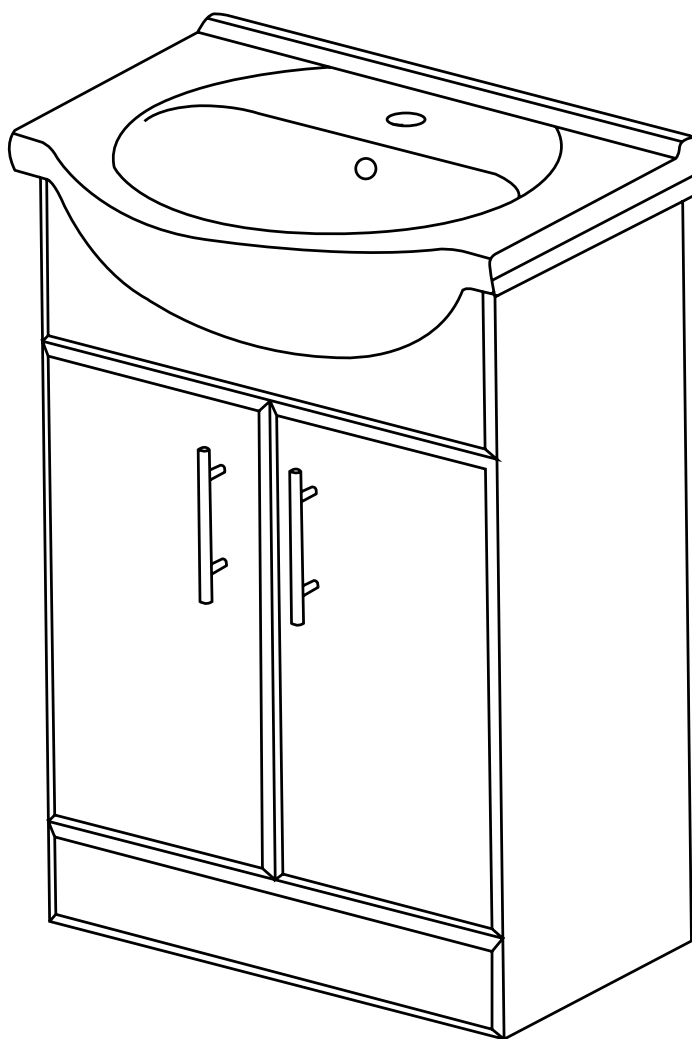

# Milano

Mueble de Lavabo de 650mm a Suelo

Guía de Instalación