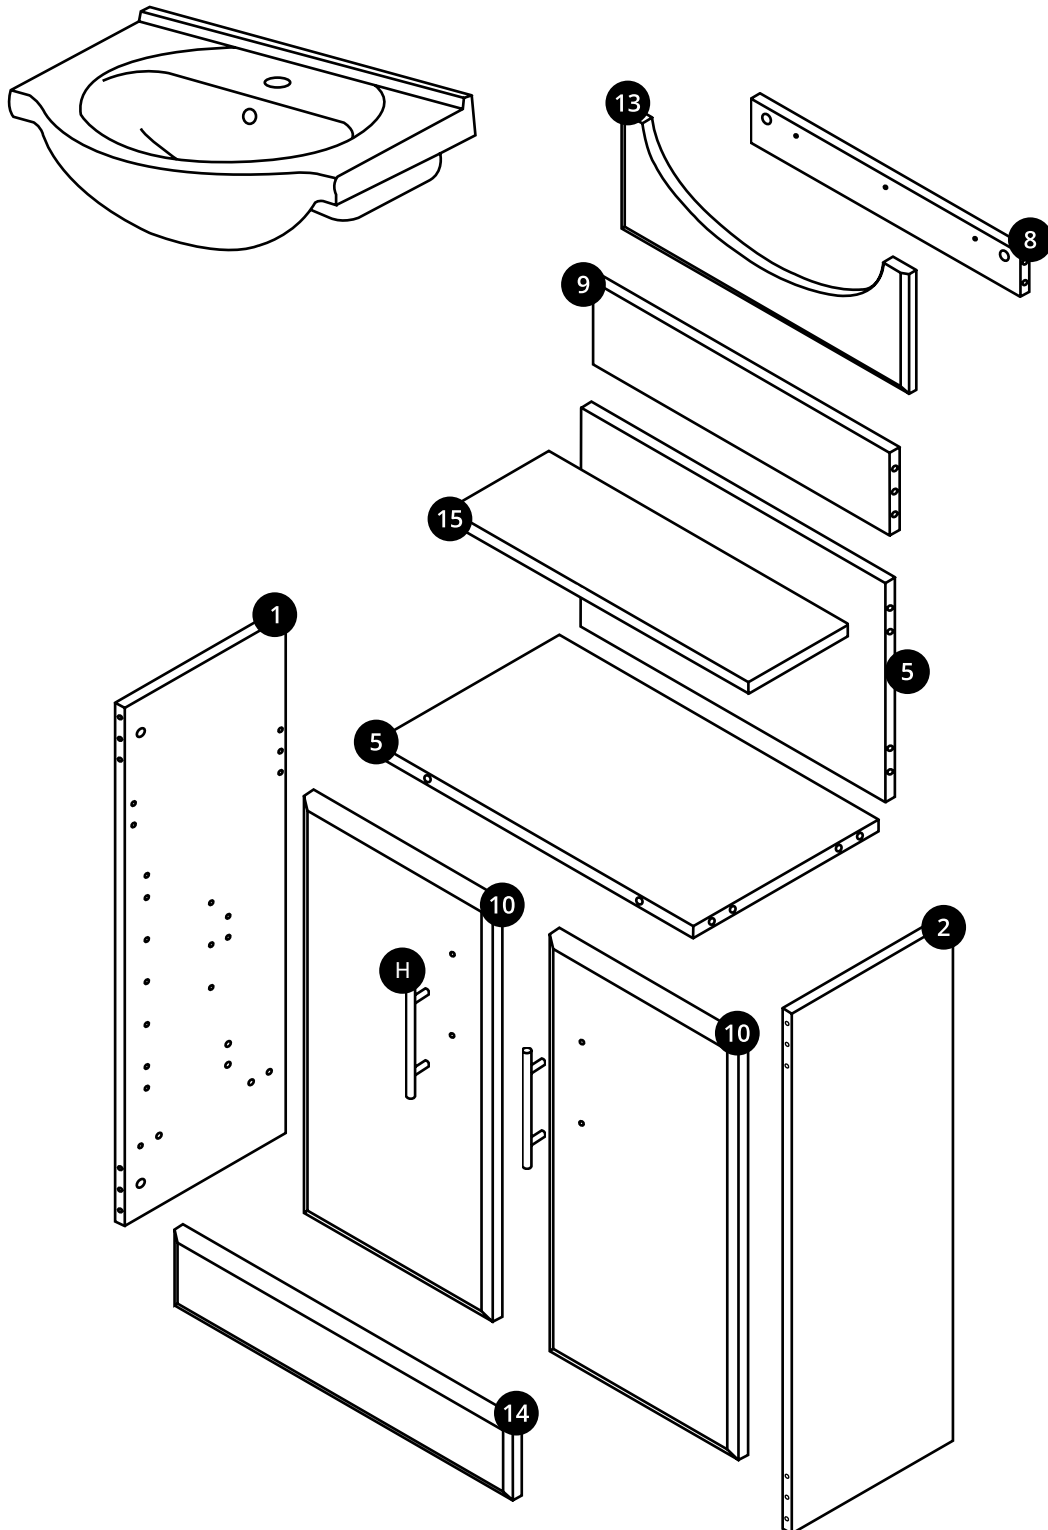

# Milano

Mueble de Lavabo de 650mm a Suelo

Guía de Instalación

# Instalación

---

*Herramientas necesarias para completar la instalación:*

Incluye:

Incluye:

 <p><b>A</b> x16</p>	 <p><b>B</b> x16</p>	 <p><b>C</b> x22</p>
 <p><b>D</b> x4</p>	 <p><b>E</b> x16</p>	 <p><b>F</b> x4</p>
 <p><b>G</b> x4</p>	 <p><b>H</b> x2</p>	 <p><b>I</b> x3</p>