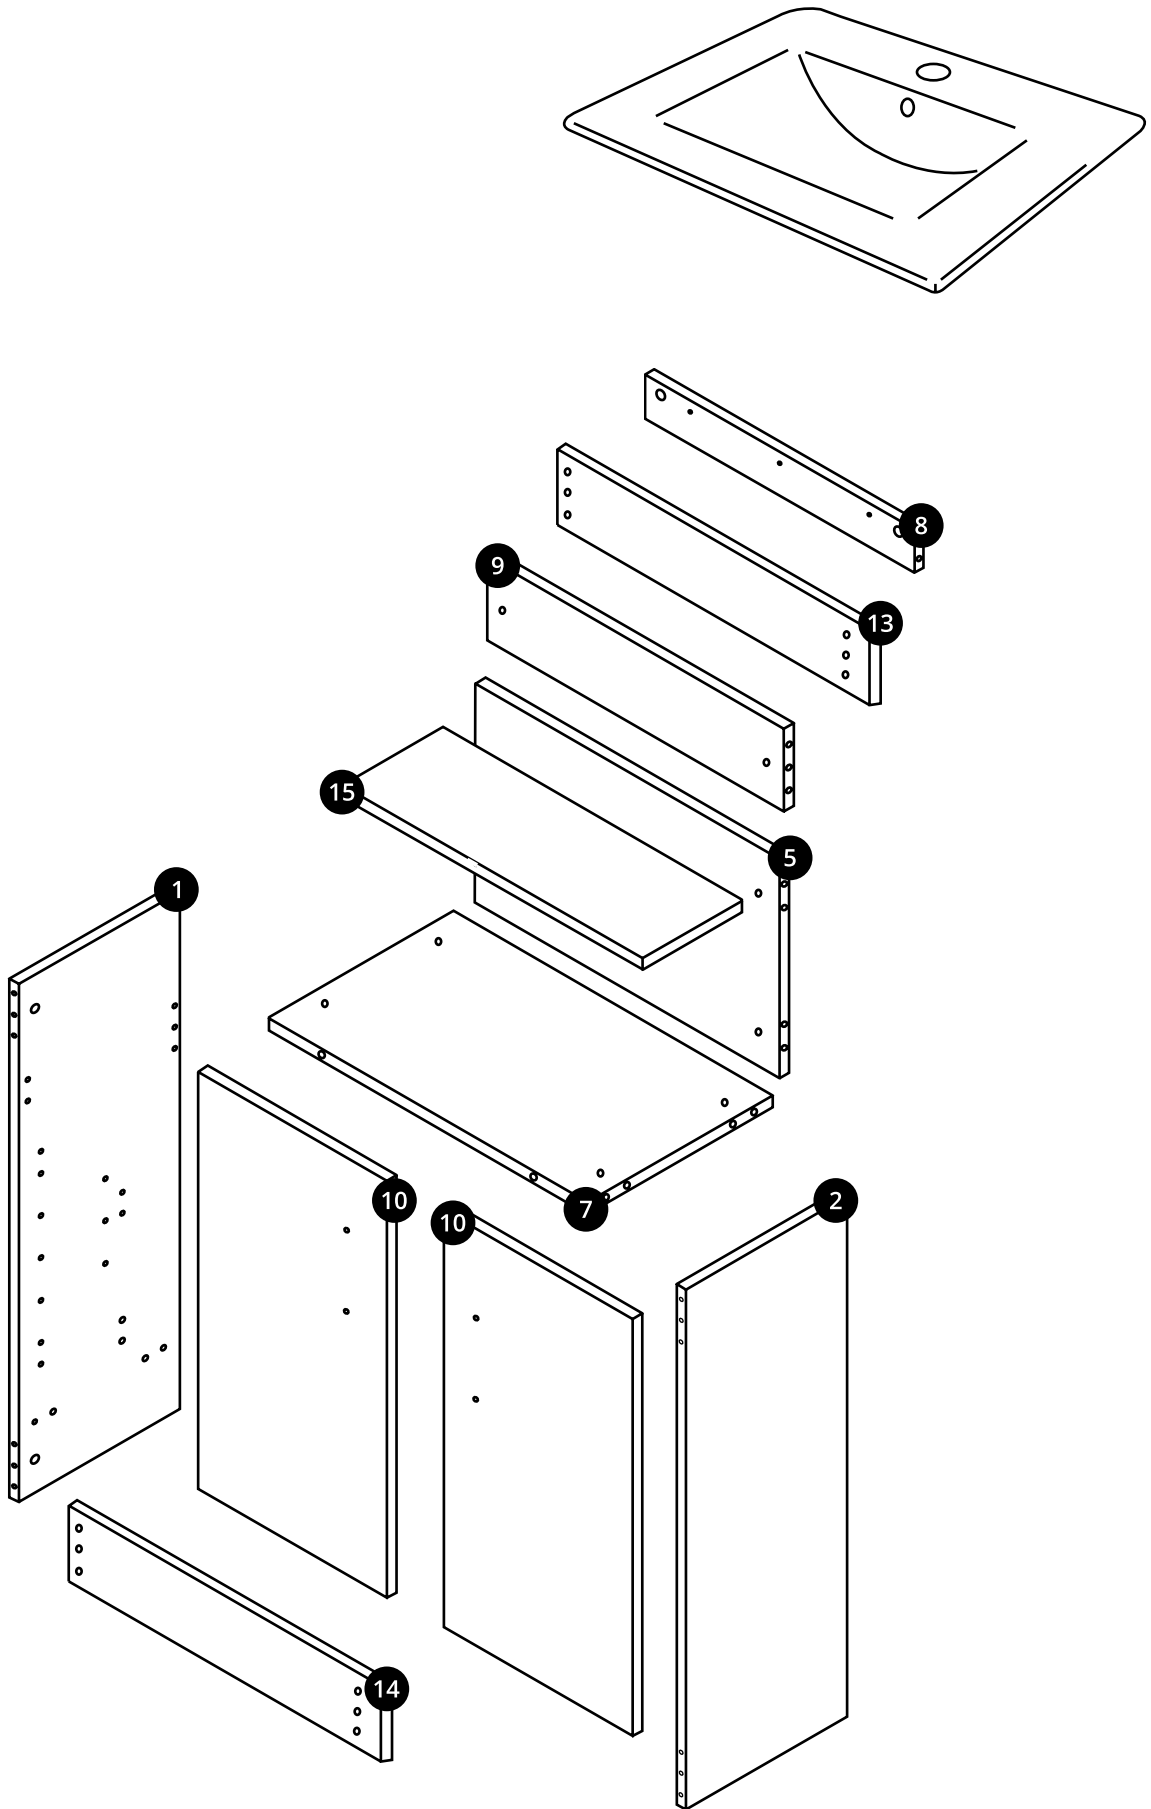

Hudson Reed

Mueble de Lavabo Compacto 600mm

Guía de Instalación

 El estilo puede variar

Instalación

Herramientas necesarias para completar la instalación:

Incluye:

Incluye:

 <p>A x16</p>	 <p>B x16</p>	 <p>C x22</p>
 <p>D x4</p>	 <p>E x16</p>	 <p>F x4</p>
 <p>G x4</p> <p>i El estilo puede variar</p>	 <p>H x2</p>	 <p>I x3</p>

1

2

3

4

5

6

7

8

9

10

11

12

13

14

15