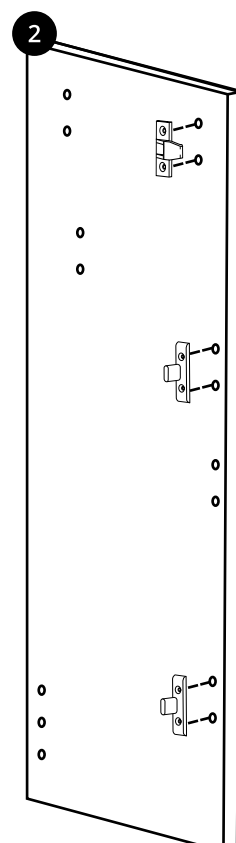

# Hudson Reed

Mueble de Baño con Lavabo e Inodoro Integrado

 El estilo puede variar

Guía de Instalación

# Instalación

---

*Herramientas necesarias para completar la instalación:*

*Partes suministradas:*

**A**  
x16

**B**  
x16

**C**  
x22

**D**  
x4

12

13

14

Incluye:

15

16

17

18

19

20

21

22

23

24

25

26