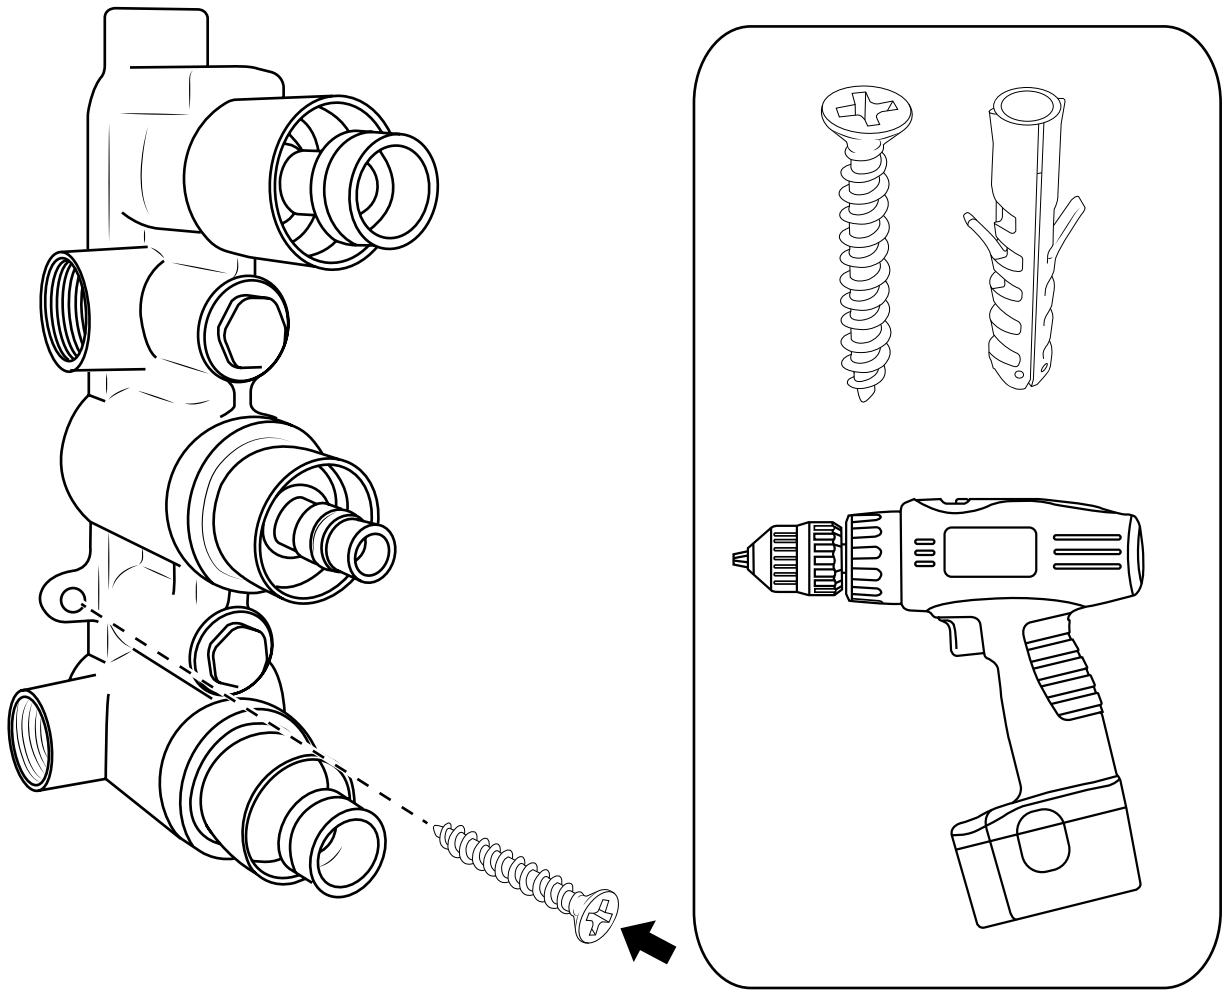

## Ejemplo de Instalación

# Hudson Reed

Mezclador Tradicional de Ducha de 3 Salidas

Guía de Instalación

Incluye:

x2

x2

1

2