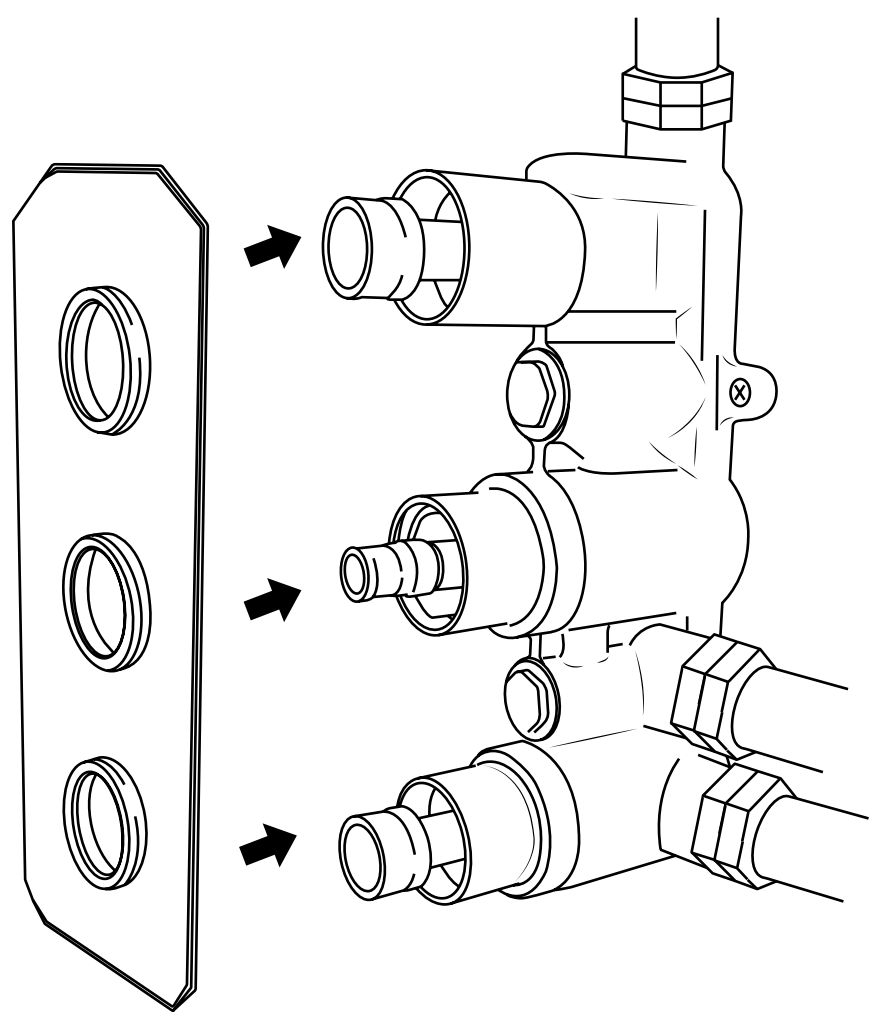

# Hudson Reed

Mezclador Tradicional de Ducha de 3 Salidas

Guía de Instalación

Incluye:

x2

x2

1

2

3

4

5

6

7

8

9

10