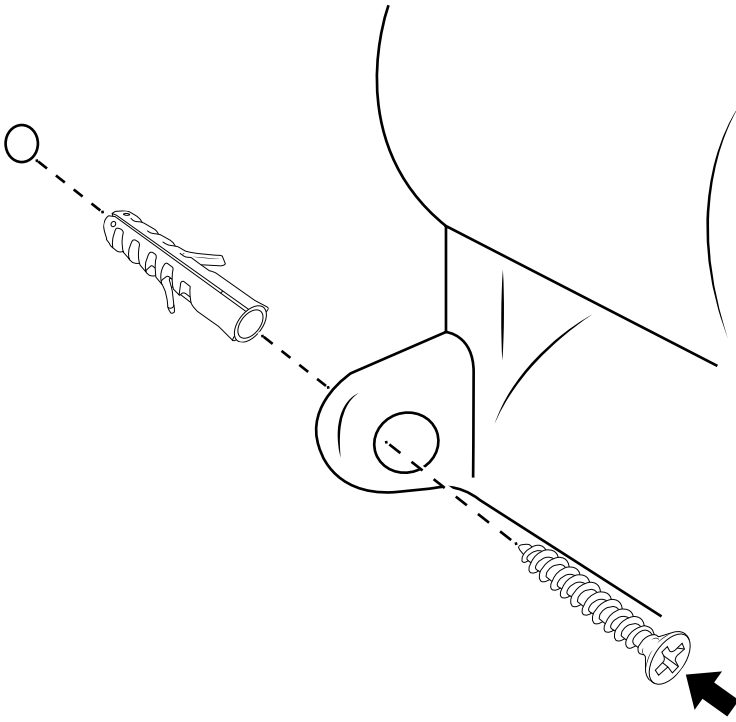

# Hudson Reed

Mezclador Tradicional de Ducha de 2 Salidas

Guía de Instalación

Incluye:

x2

x2

1

2