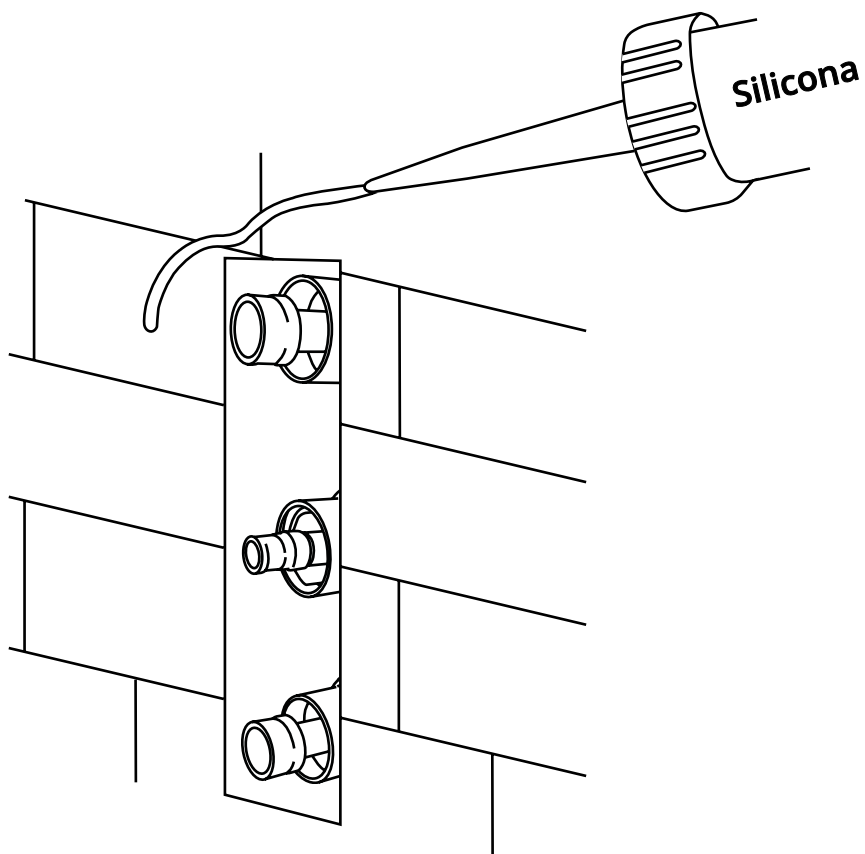

## Ejemplo de Instalación

# Hudson Reed

Mezclador Tradicional de Ducha de 3 Salidas

Guía de Instalación

Incluye:

x2

x2

1

2

3

4

5

6

7

8

9

10

11

12

13

14

15