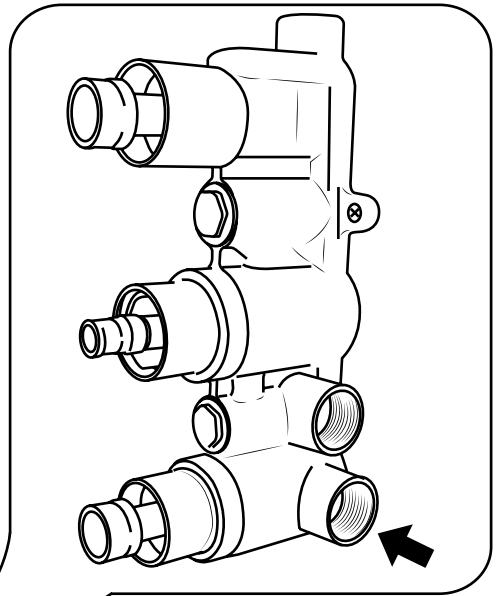

# Hudson Reed

Mezclador Tradicional de Ducha de 3 Salidas

Guía de Instalación

Incluye:

x2

x2

1

2

3

4

5

6

7

8

9

10