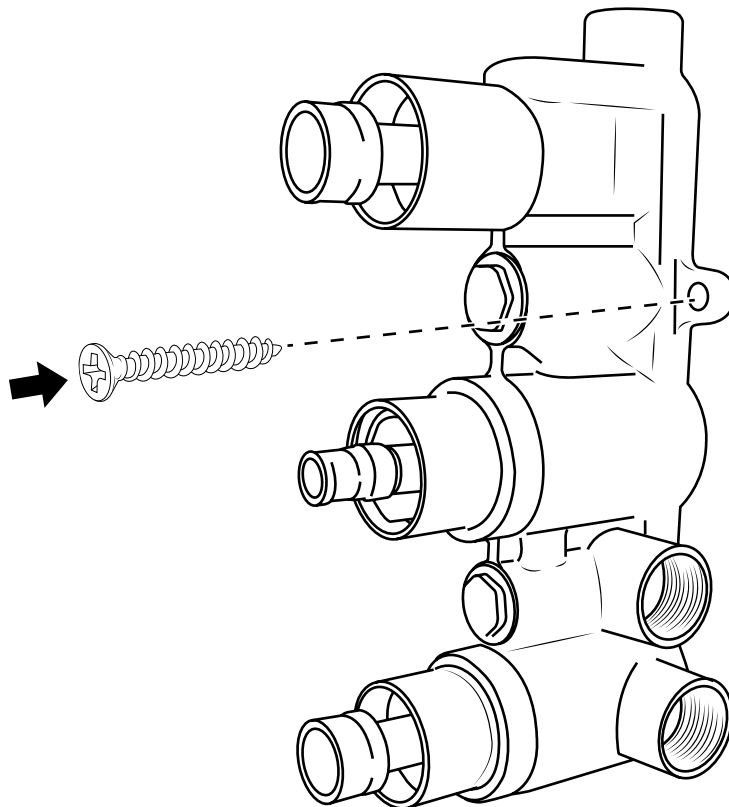

## Ejemplo de Instalación

# Hudson Reed

Mezclador Tradicional de Ducha de 3 Salidas

Guía de Instalación

Incluye:

x2

x2

1

2