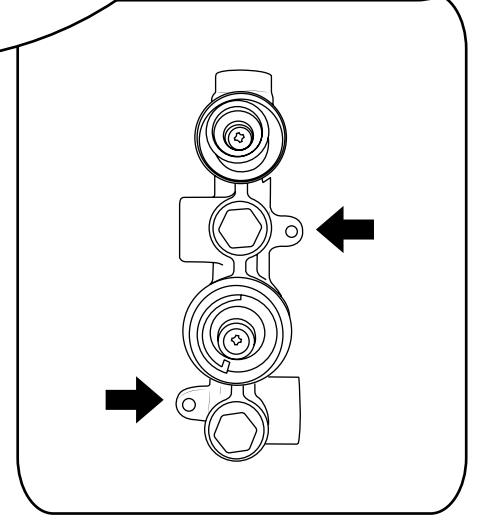

## *Herramientas requeridas para la instalación:*

# Hudson Reed

Mezclador Tradicional de Ducha de 1 Salida

Guía de Instalación

 El estilo puede variar

Incluye:

1

2

3