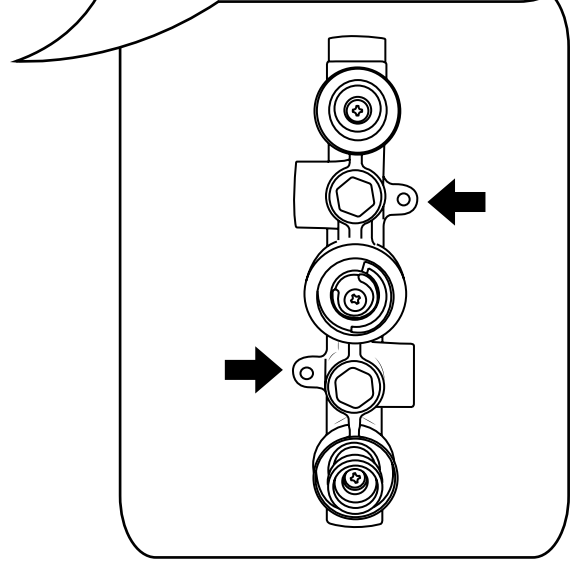

## Ejemplo de Instalación

# Hudson Reed

Mezclador Tradicional de Ducha de 2 Salidas

Guía de Instalación

Incluye:

x2

x2

1

2