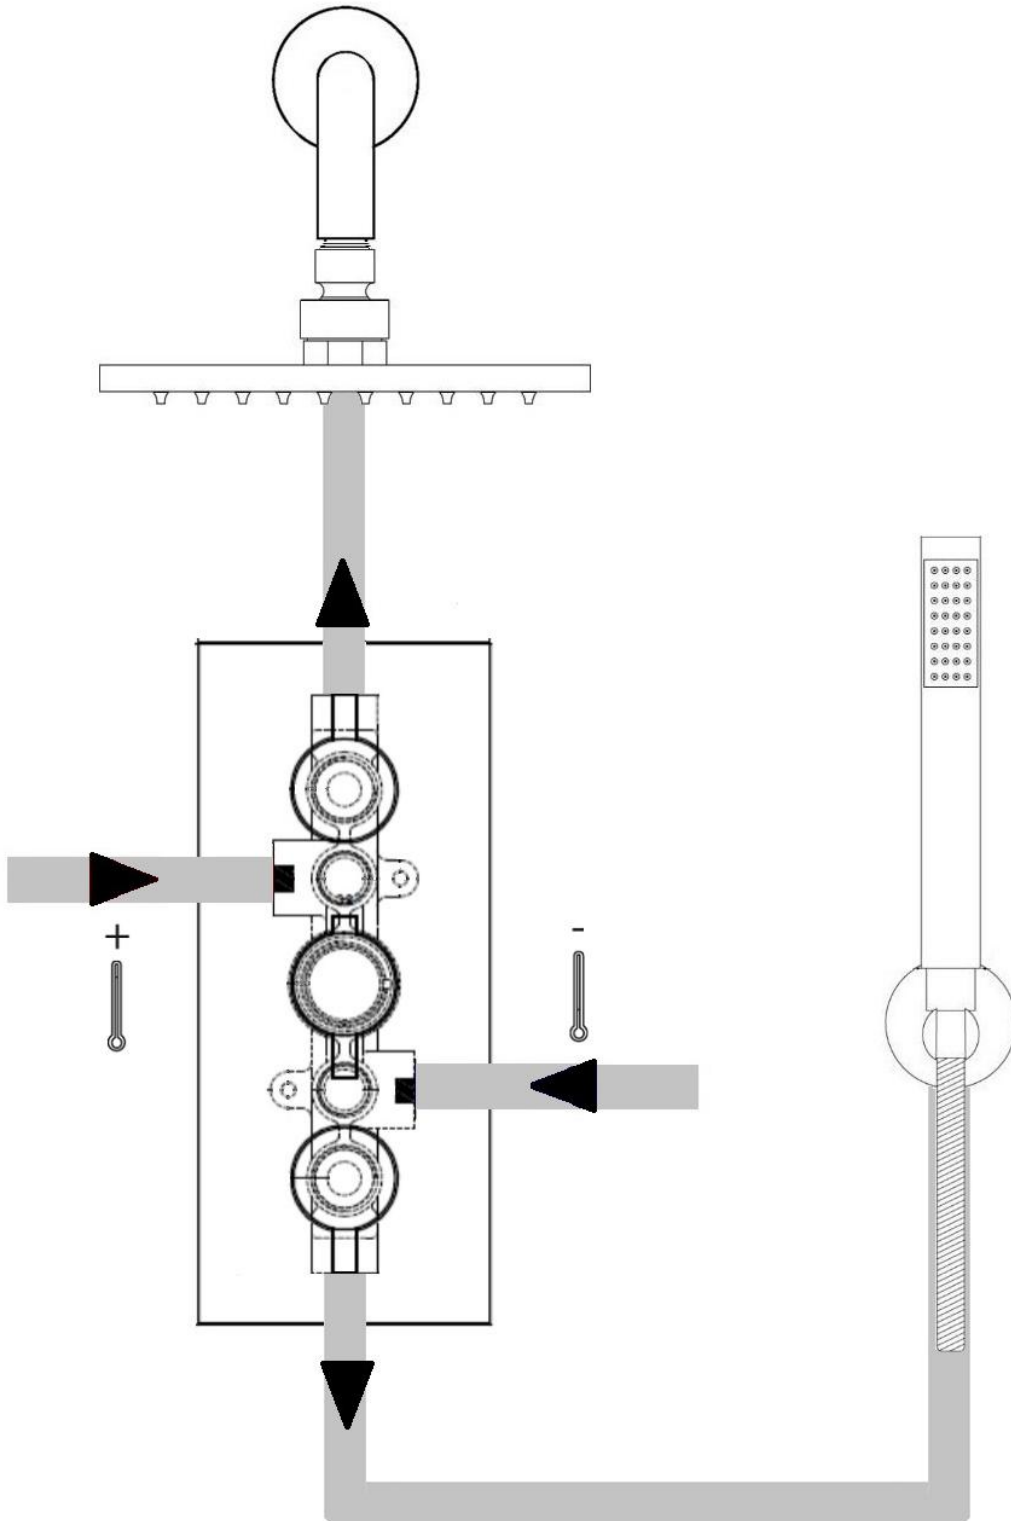

# Hudson Reed

Mezclador Tradicional de Ducha de 2 Salidas

Guía de Instalación

Incluye:

x2

x2

1

2

3

4

5

6

7

8

9

10

## Ejemplo de Instalación

# Hudson Reed

Mezclador Tradicional de Ducha de 3 Salidas

Guía de Instalación

Incluye:

x2

x2

1

2