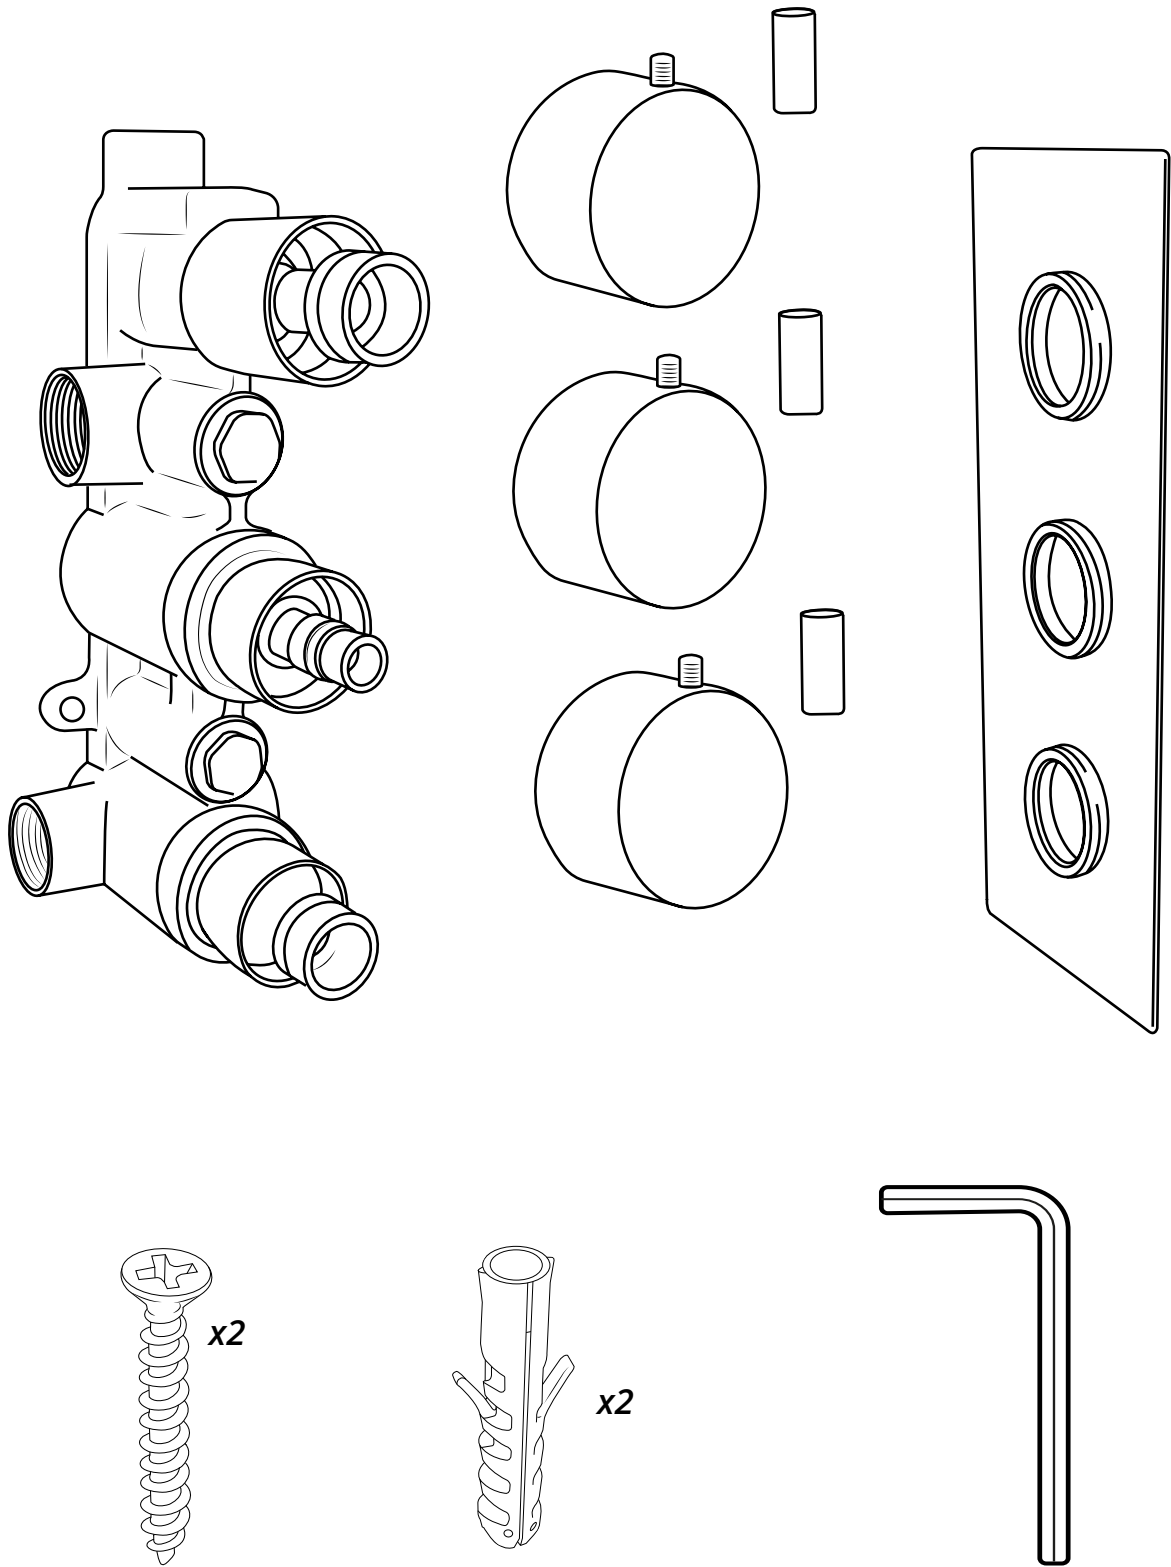

## Ejemplo de Instalación

# Hudson Reed

Mezclador de Ducha de 3 Salidas

Guía de Instalación

 El estilo puede variar

Incluye:

1

2

3