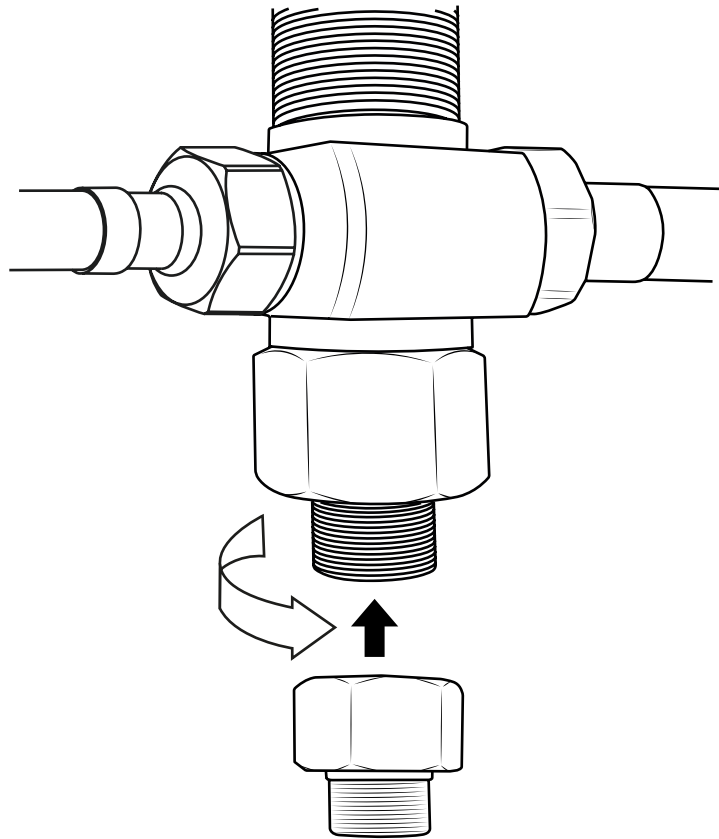

Hudson Reed

Mezclador Tradicional para Bañera de 4 Agujero

 El estilo puede variar

Guía de Instalación

Instalación

Herramientas requeridas para la instalación:

Instalación

Incluye:

9

10

11

12

13

14

15

16