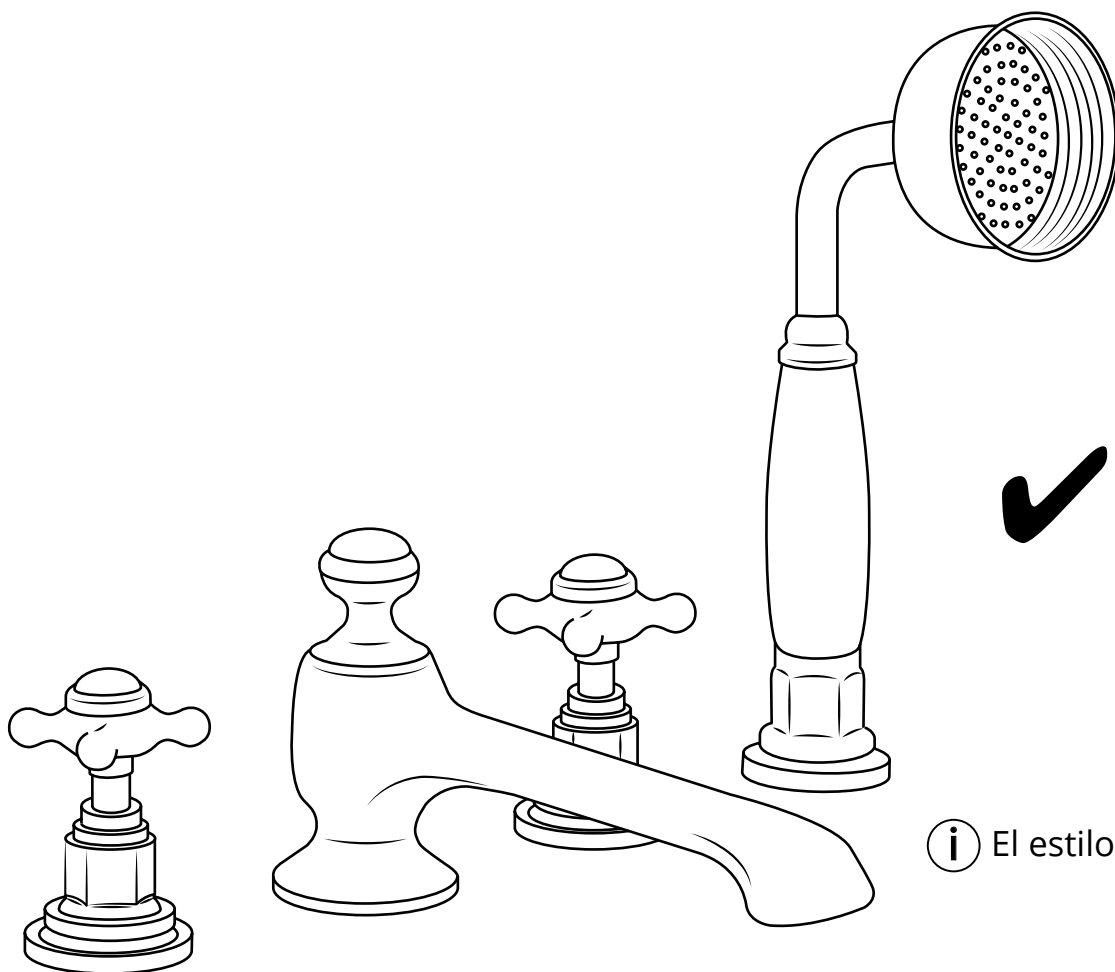

Hudson Reed

Mezclador Tradicional para Bañera de 4 Agujero

 El estilo puede variar

Guía de Instalación

Instalación

Herramientas requeridas para la instalación:

Instalación

Incluye:

17

18

19

20

21

i El estilo puede variar