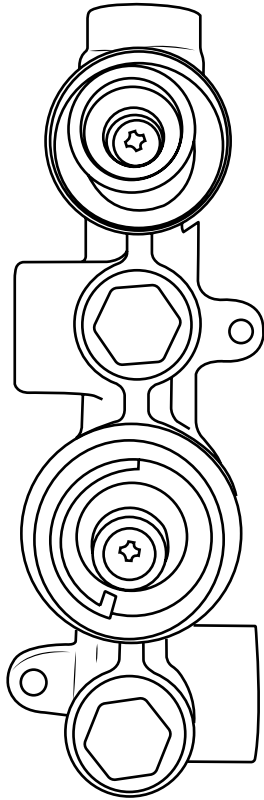

Hudson Reed

Mezclador Termostático de Ducha 1 Salida
de Forma Circular - Estilo Moderno

Guía de Instalación

Instalación

Herramientas necesarias para completar la instalación:

Partes incluidas:

x2

x2

El estilo puede variar

1

2

3

4

5

6

7