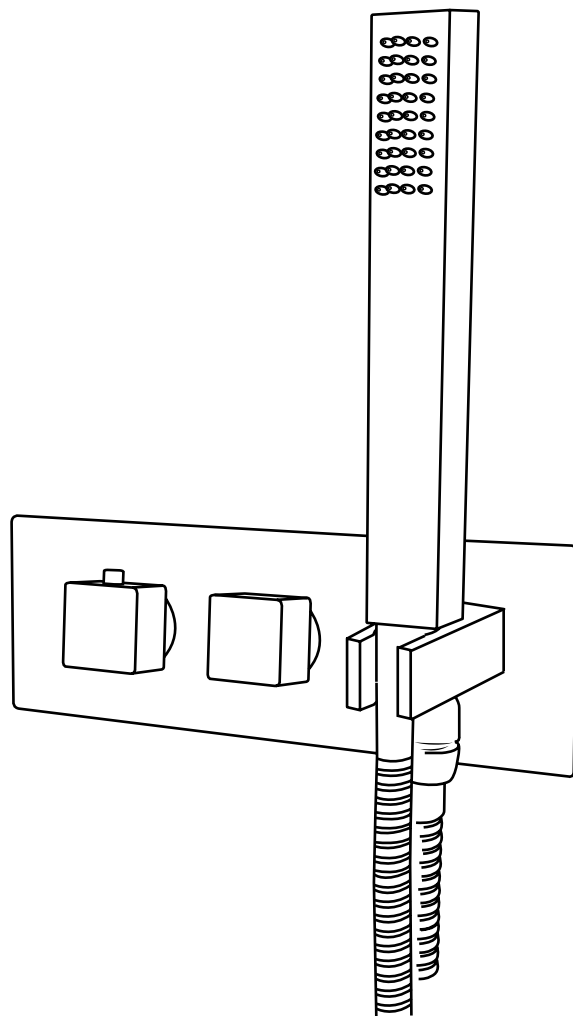

# Hudson Reed

Llave Mezcladora con Desviador

Guía de Instalación

# Instalación

---

*Herramientas necesarias para completar la instalación:*

**Partes incluidas:**

x2

x2

1

2