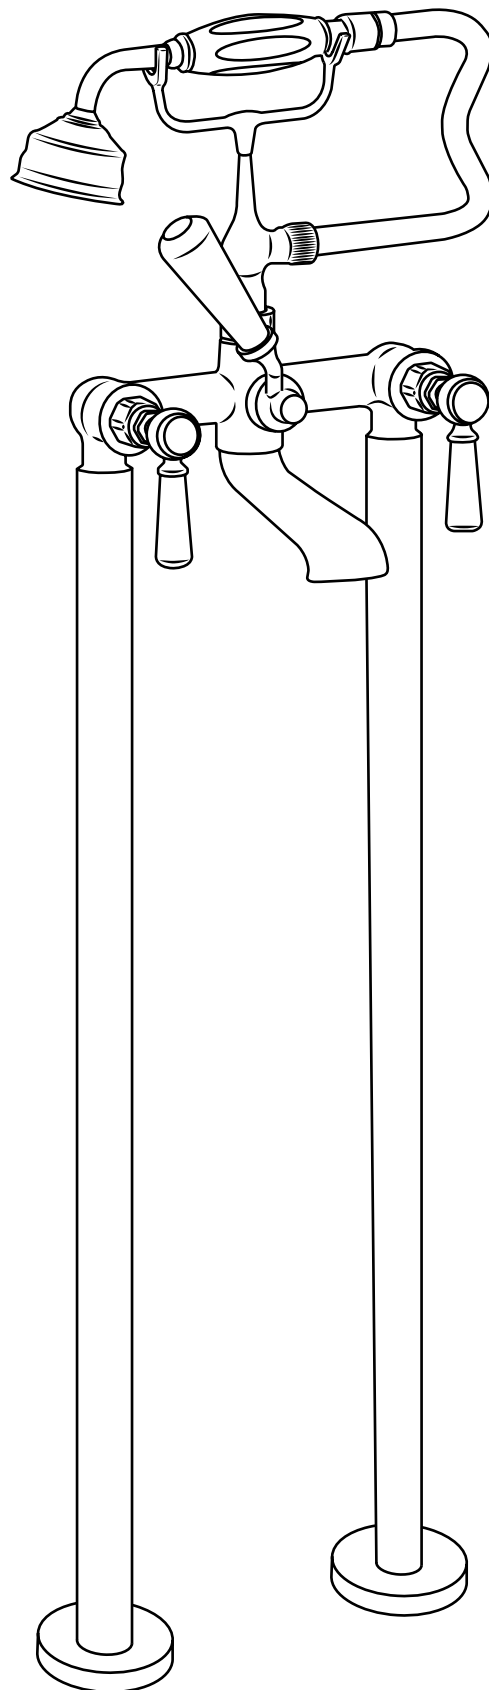

Hudson Reed

Mezclador Autoportante Tradicional para Bañera

 El estilo puede variar

Guía de Instalación

Instalación

Herramientas necesarias para completar la instalación:

Instalación

Incluye:

1

2

3

4

5

6

7

8

9

10

11

12

13

14

15

16