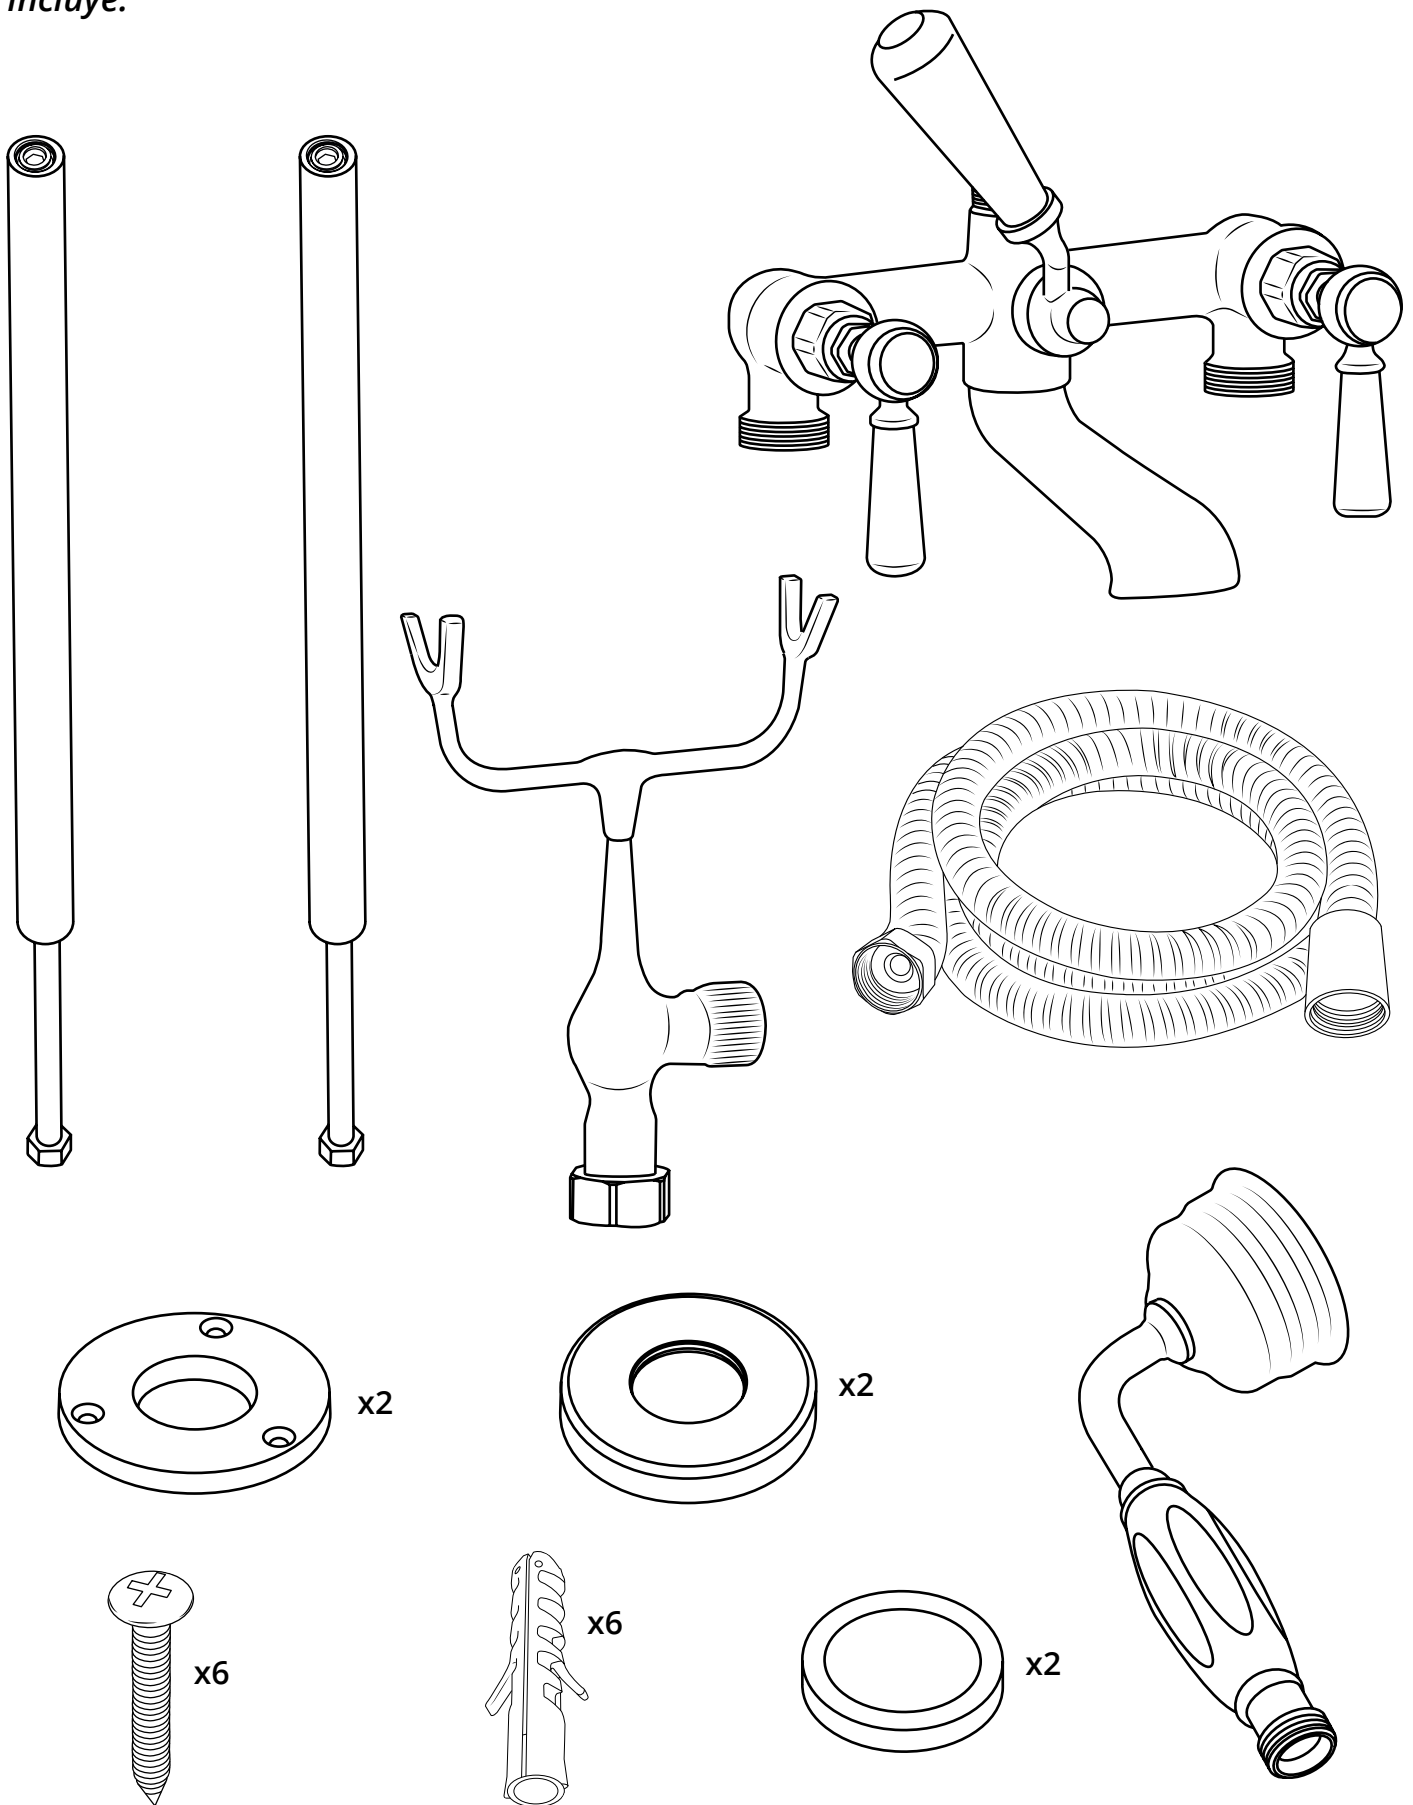

Hudson Reed

Mezclador Autoportante Tradicional para Bañera

 El estilo puede variar

Guía de Instalación

Instalación

Herramientas necesarias para completar la instalación:

Instalación

Incluye:

1

2

3

4

5

6

7

8

9

10

11

12

13

14

15

16