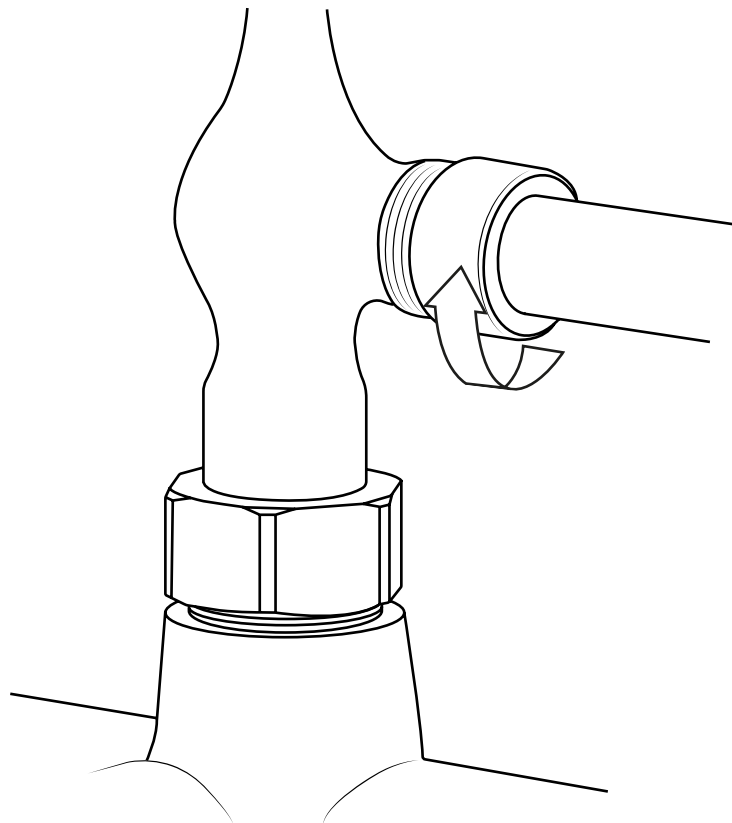

Hudson Reed

Mezclador de Bañera Tradicional Mural

 El estilo puede variar

Guía de Instalación

Instalación

Herramientas necesarias para completar la instalación:

Instalación

Partes incluidas:

9

10

11

12

13

14

 El estilo puede variar

Si requiere información adicional o tiene alguna cuestión en relación al montaje de su artículo rogamos refiérase a nuestra página web.