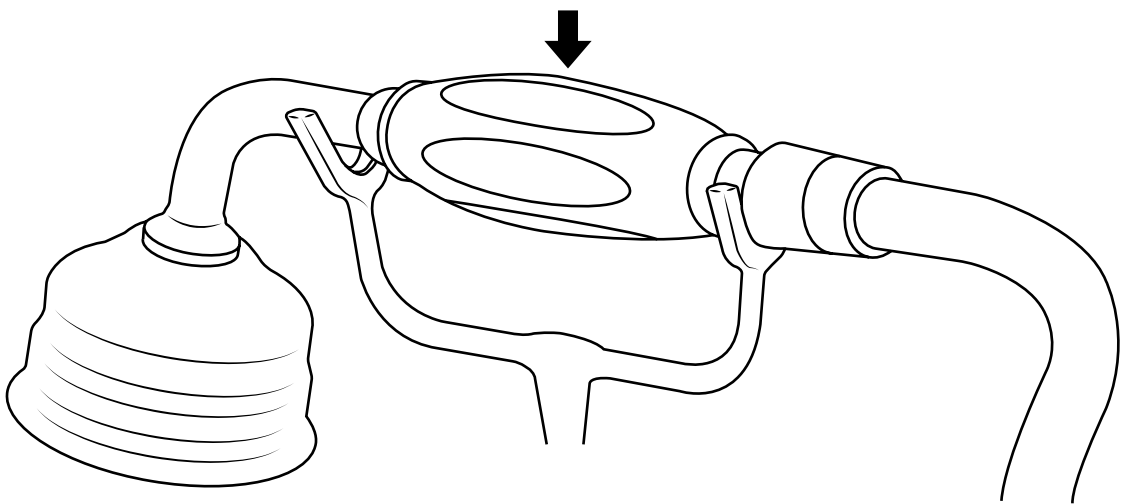

Hudson Reed

Mezclador de Bañera Tradicional Mural

 El estilo puede variar

Guía de Instalación

Instalación

Herramientas necesarias para completar la instalación:

Instalación

Partes incluidas:

9

10

11

12

13

14

 El estilo puede variar

Si requiere información adicional o tiene alguna cuestión en relación al montaje de su artículo rogamos refiérase a nuestra página web.