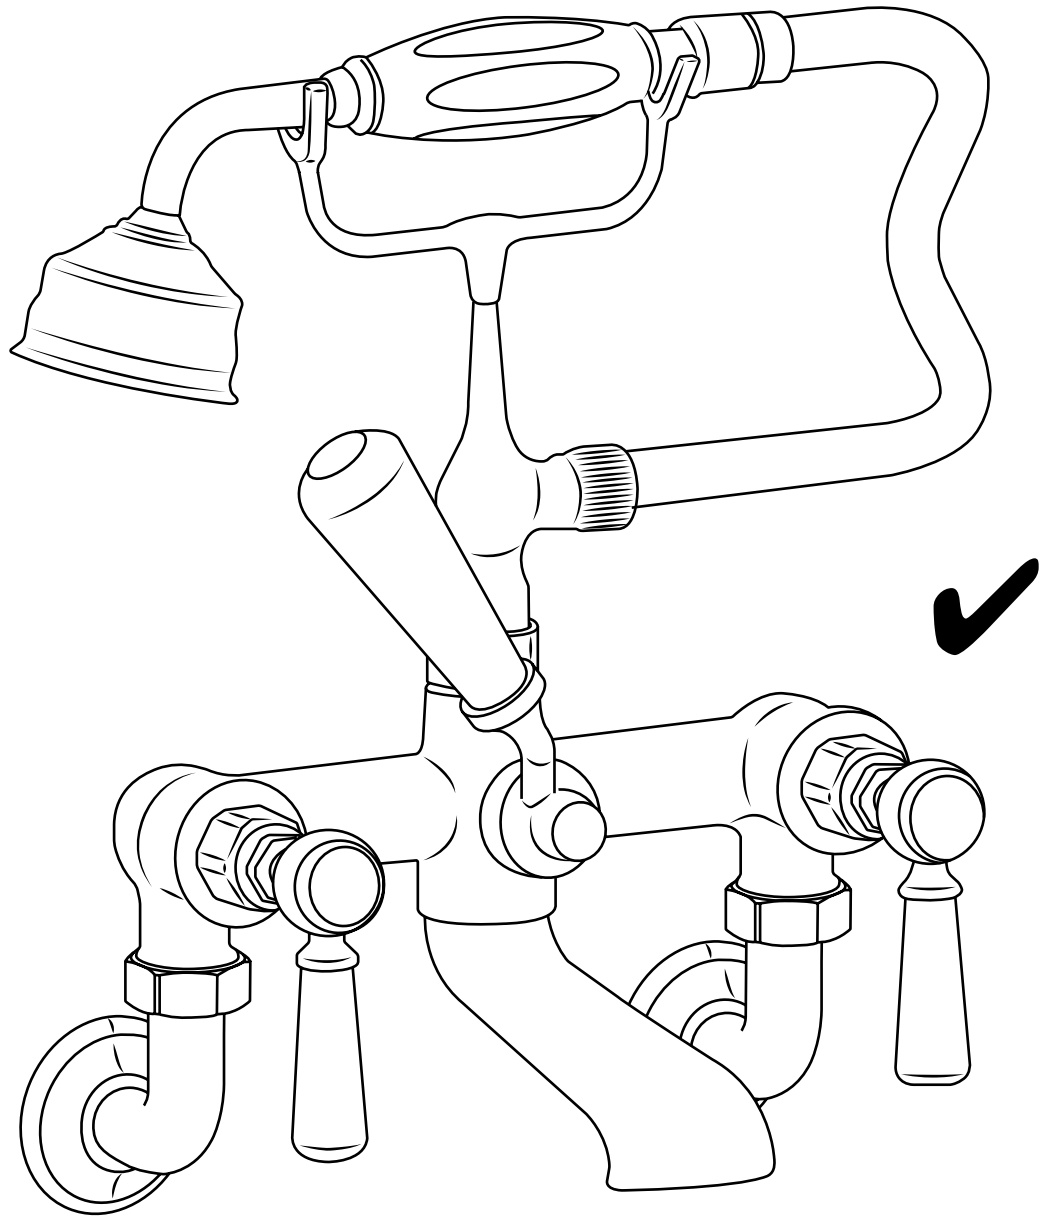

Hudson Reed

Mezclador de Bañera Tradicional Mural

 El estilo puede variar

Guía de Instalación

Instalación

Herramientas necesarias para completar la instalación:

Instalación

Partes incluidas:

9

10

11

12

13

14

 El estilo puede variar

Si requiere información adicional o tiene alguna cuestión en relación al montaje de su artículo rogamos refiérase a nuestra página web.