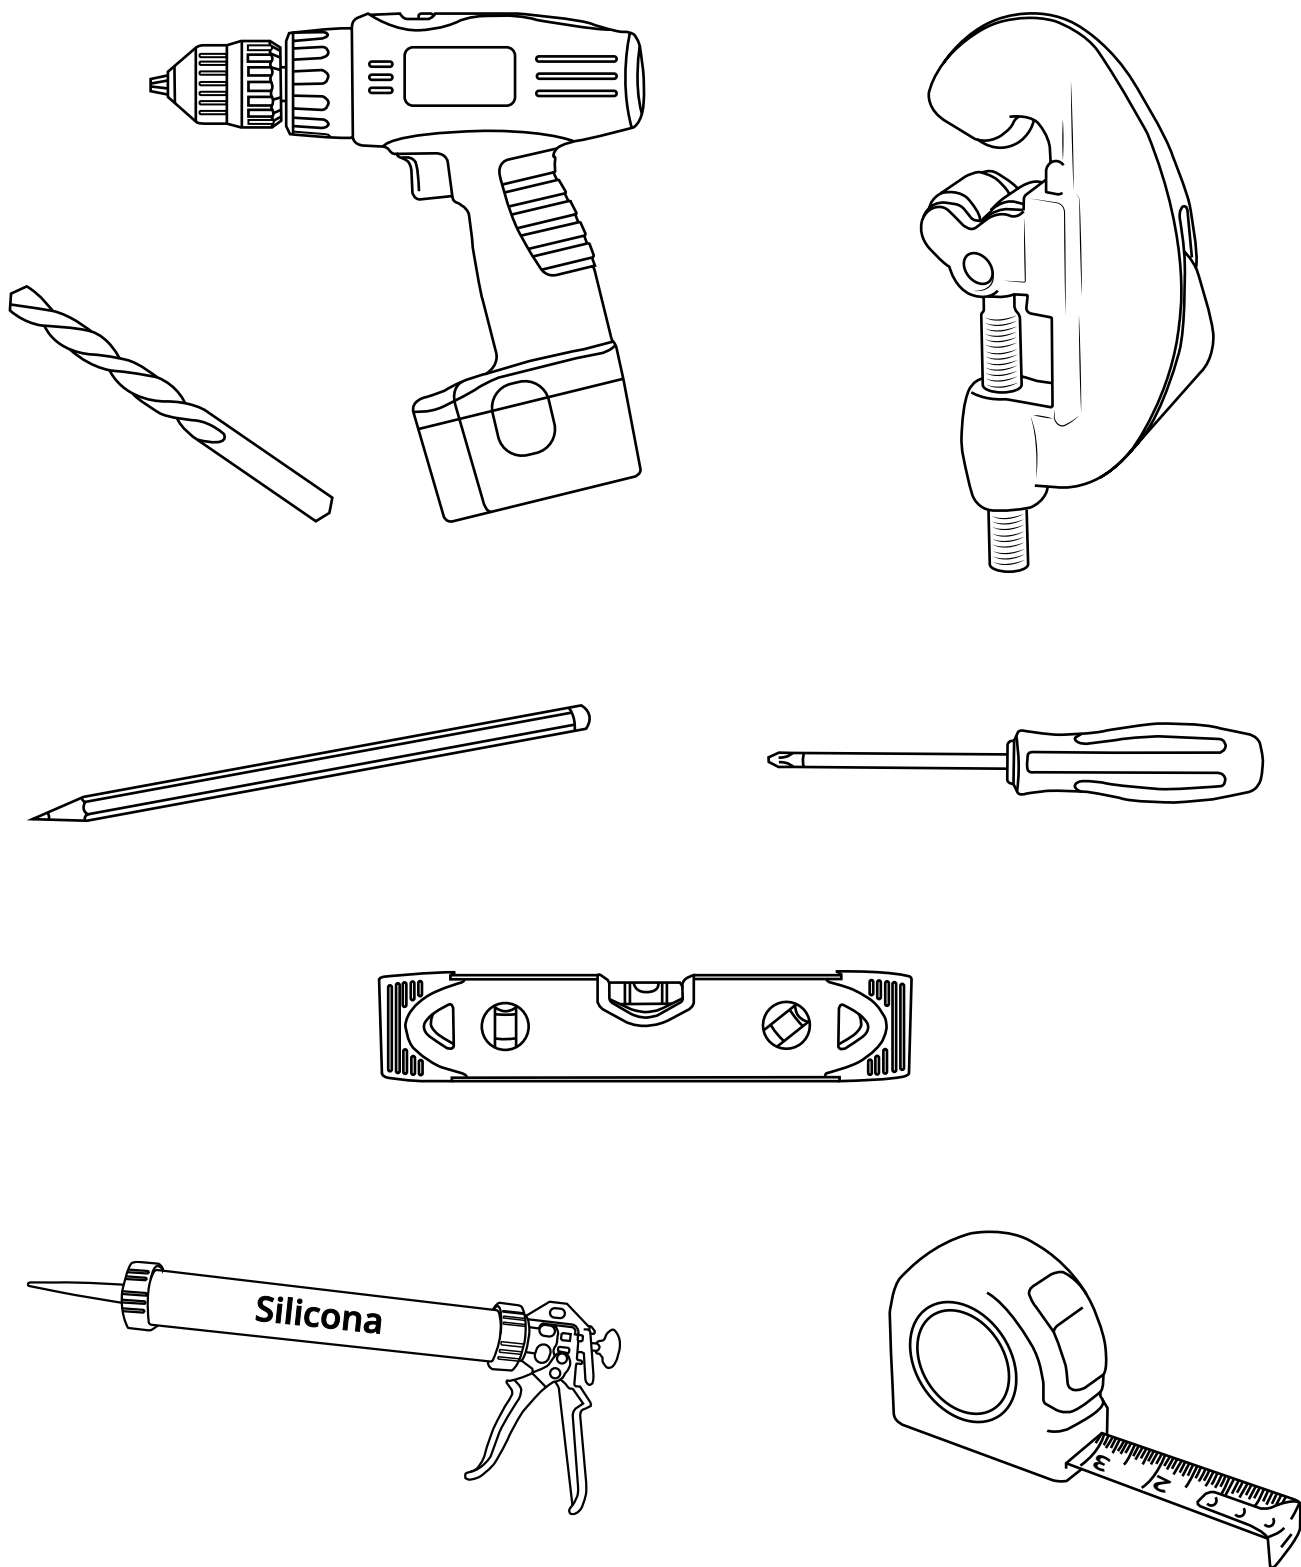

Hudson Reed

Lavabo con Consola

 El estilo puede variar

Guía de Instalación

Instalación

Herramientas necesarias para completar la instalación:

Incluye:

1