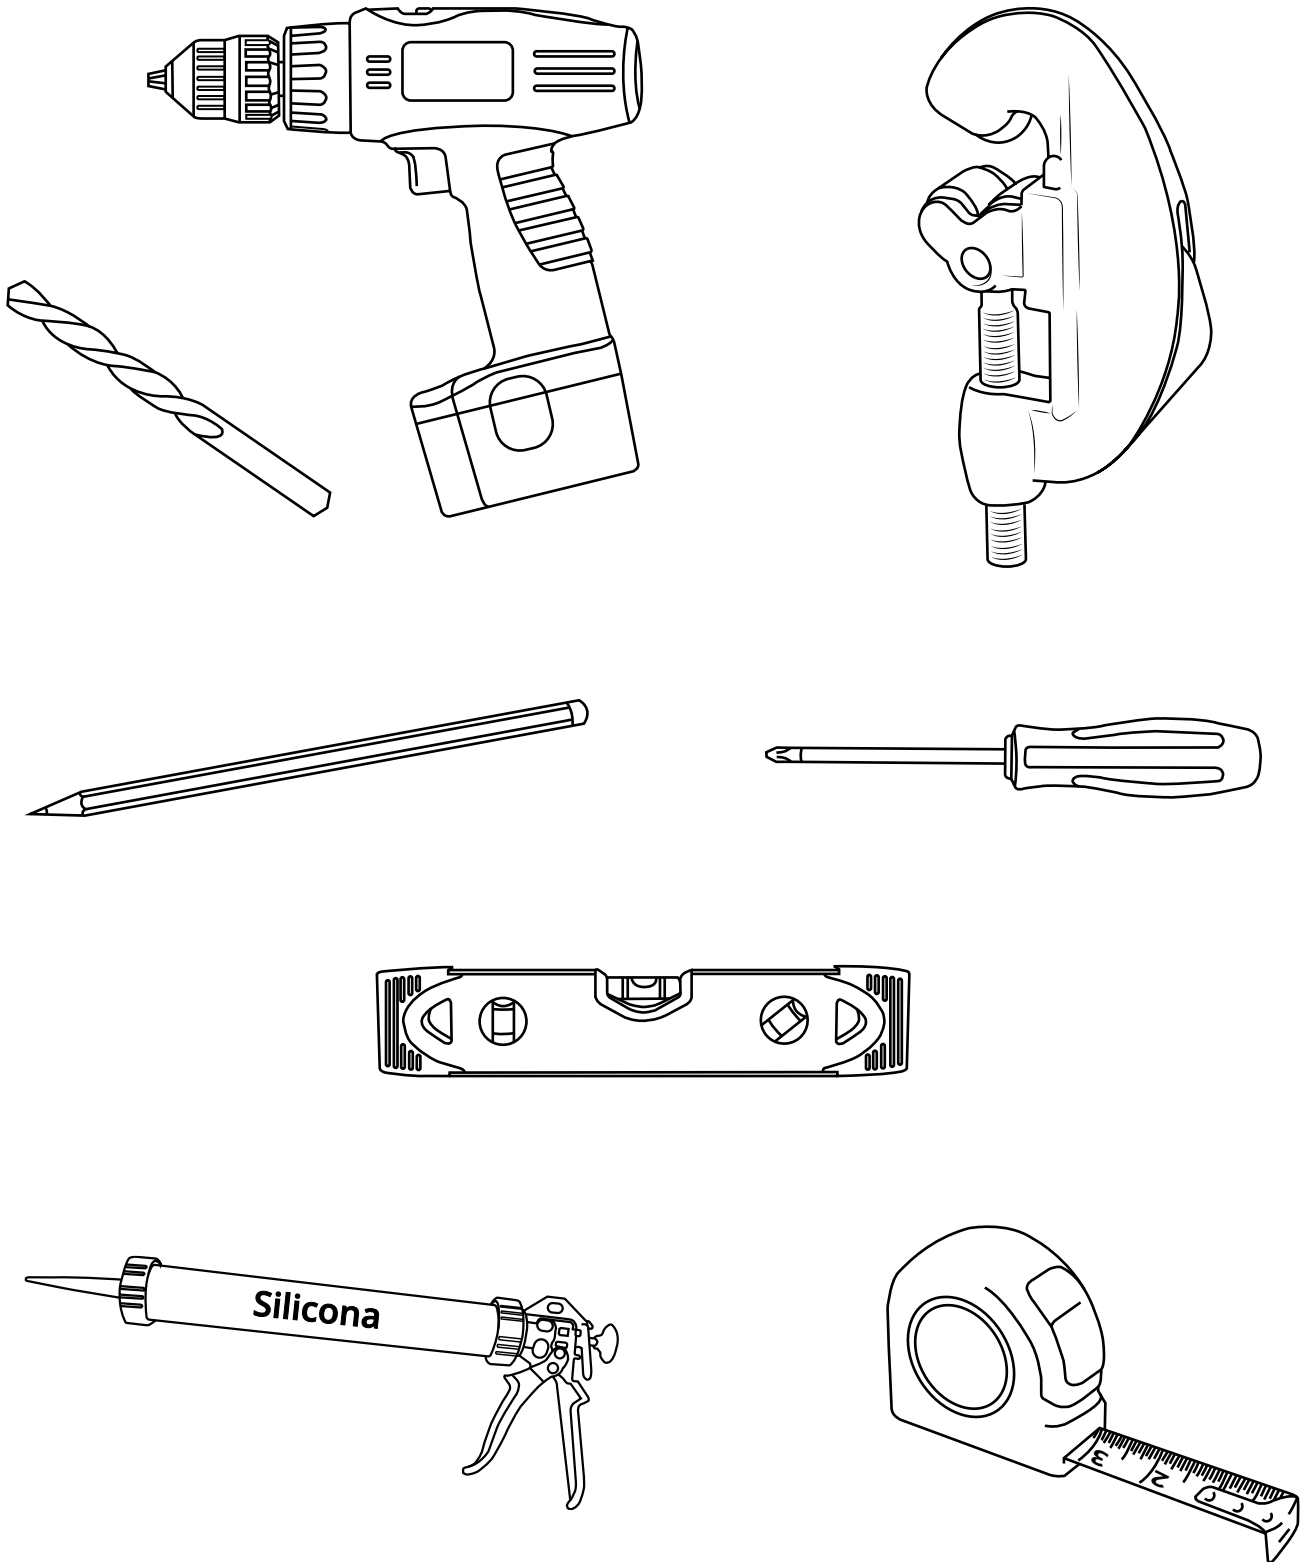

# Hudson Reed

Lavabo con Consola Tradicional

**i** El estilo puede variar

Guía de Instalación

# Instalación

*Herramientas necesarias para completar la instalación:*

Incluye:

1

2

 Corte a la longitud requerida

3

4