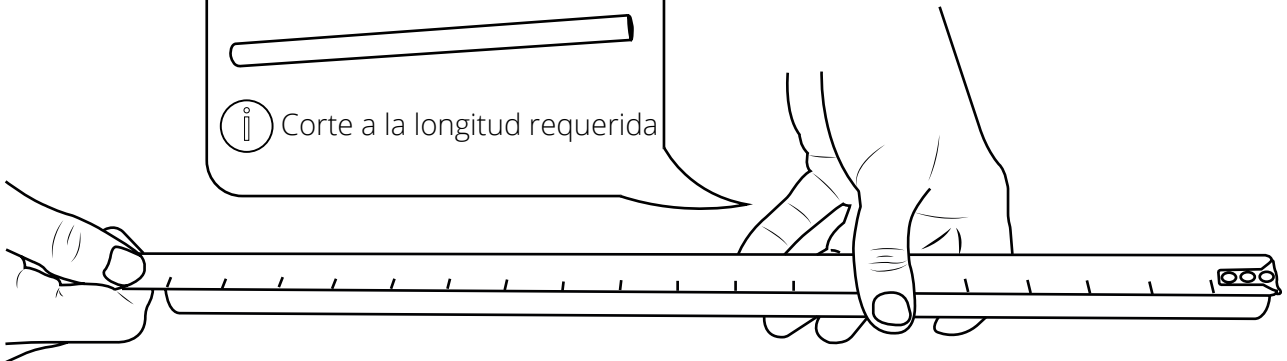

# Hudson Reed

Lavabo con Consola Tradicional

**i** El estilo puede variar

Guía de Instalación

# Instalación

*Herramientas necesarias para completar la instalación:*

Incluye:

1

2

 Corte a la longitud requerida

3

4