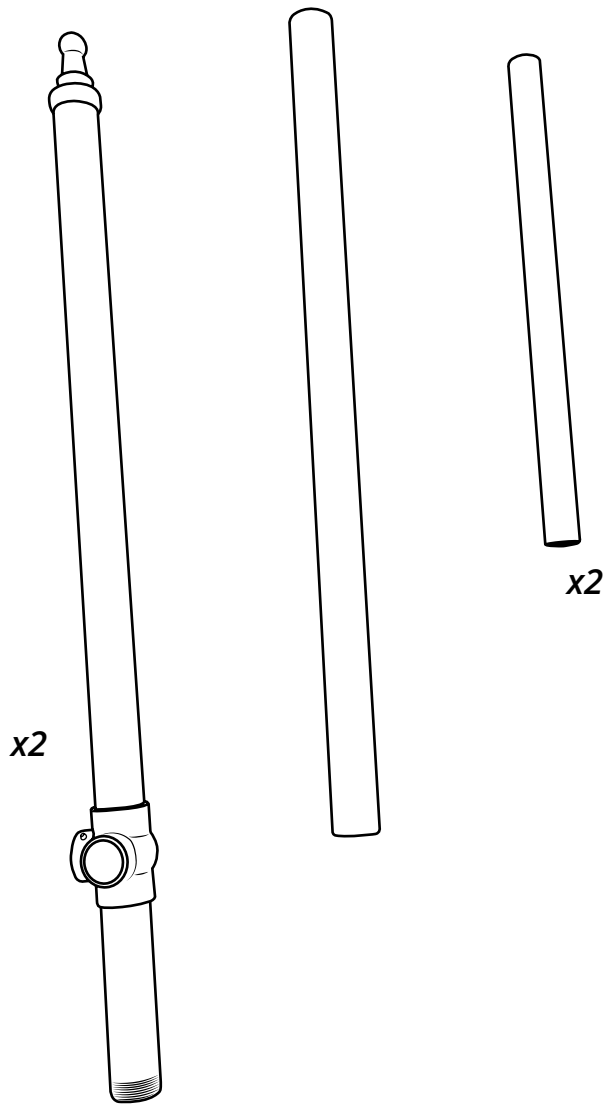

# Hudson Reed

Lavabo con Consola Tradicional

**i** El estilo puede variar

Guía de Instalación

# Instalación

*Herramientas necesarias para completar la instalación:*

Incluye:

1

2

 Corte a la longitud requerida

3

4