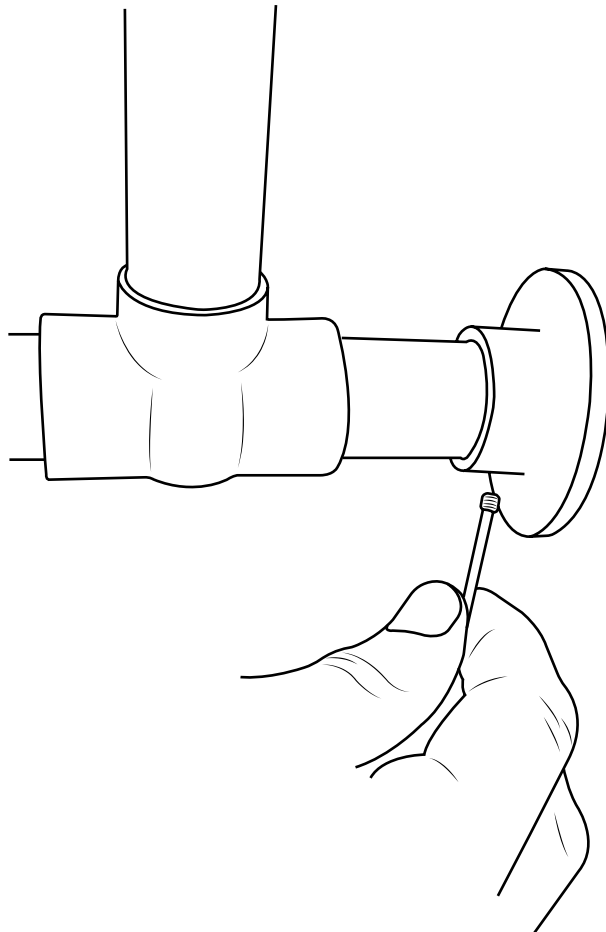

# Hudson Reed

Lavabo con Consola Tradicional

**i** El estilo puede variar

Guía de Instalación

# Instalación

*Herramientas necesarias para completar la instalación:*

Incluye:

1

2

 Corte a la longitud requerida

3

4