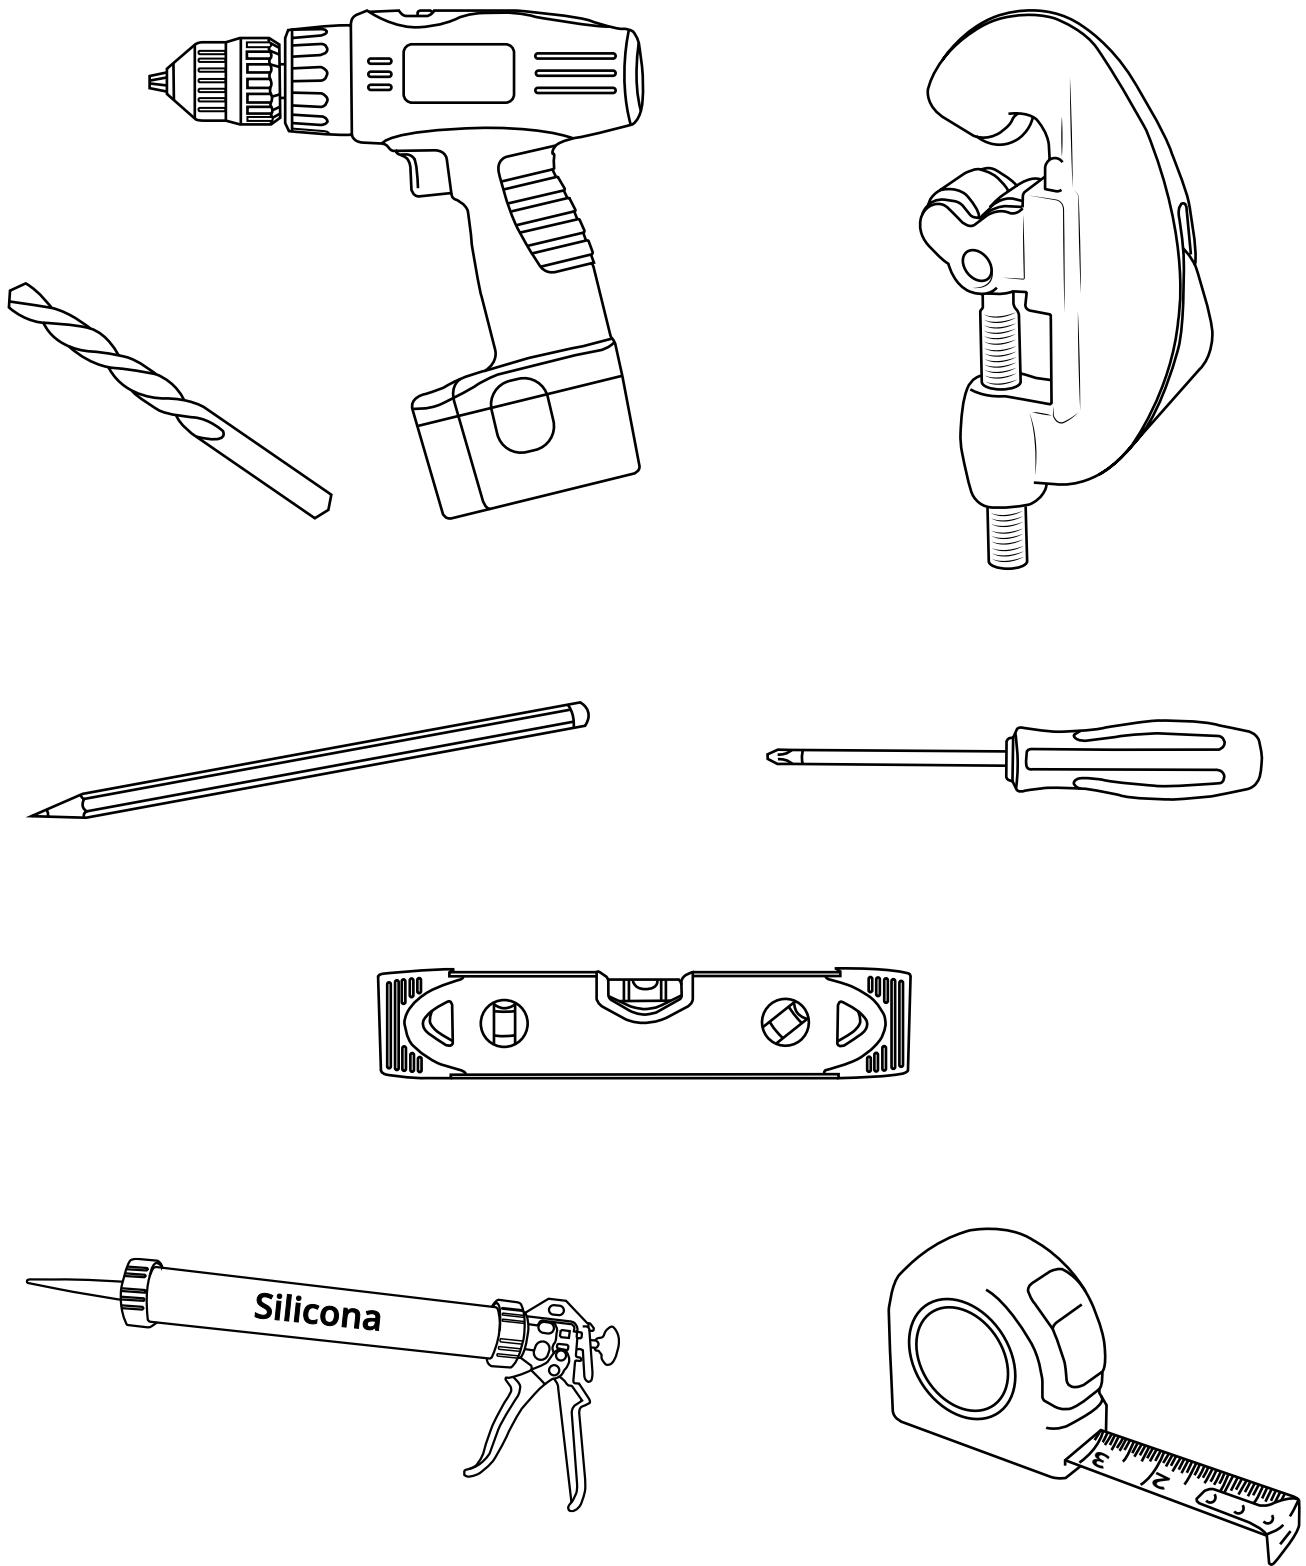

Hudson Reed

Lavabo con Consola

 El estilo puede variar

Guía de Instalación

Instalación

Herramientas necesarias para completar la instalación:

Incluye:

1