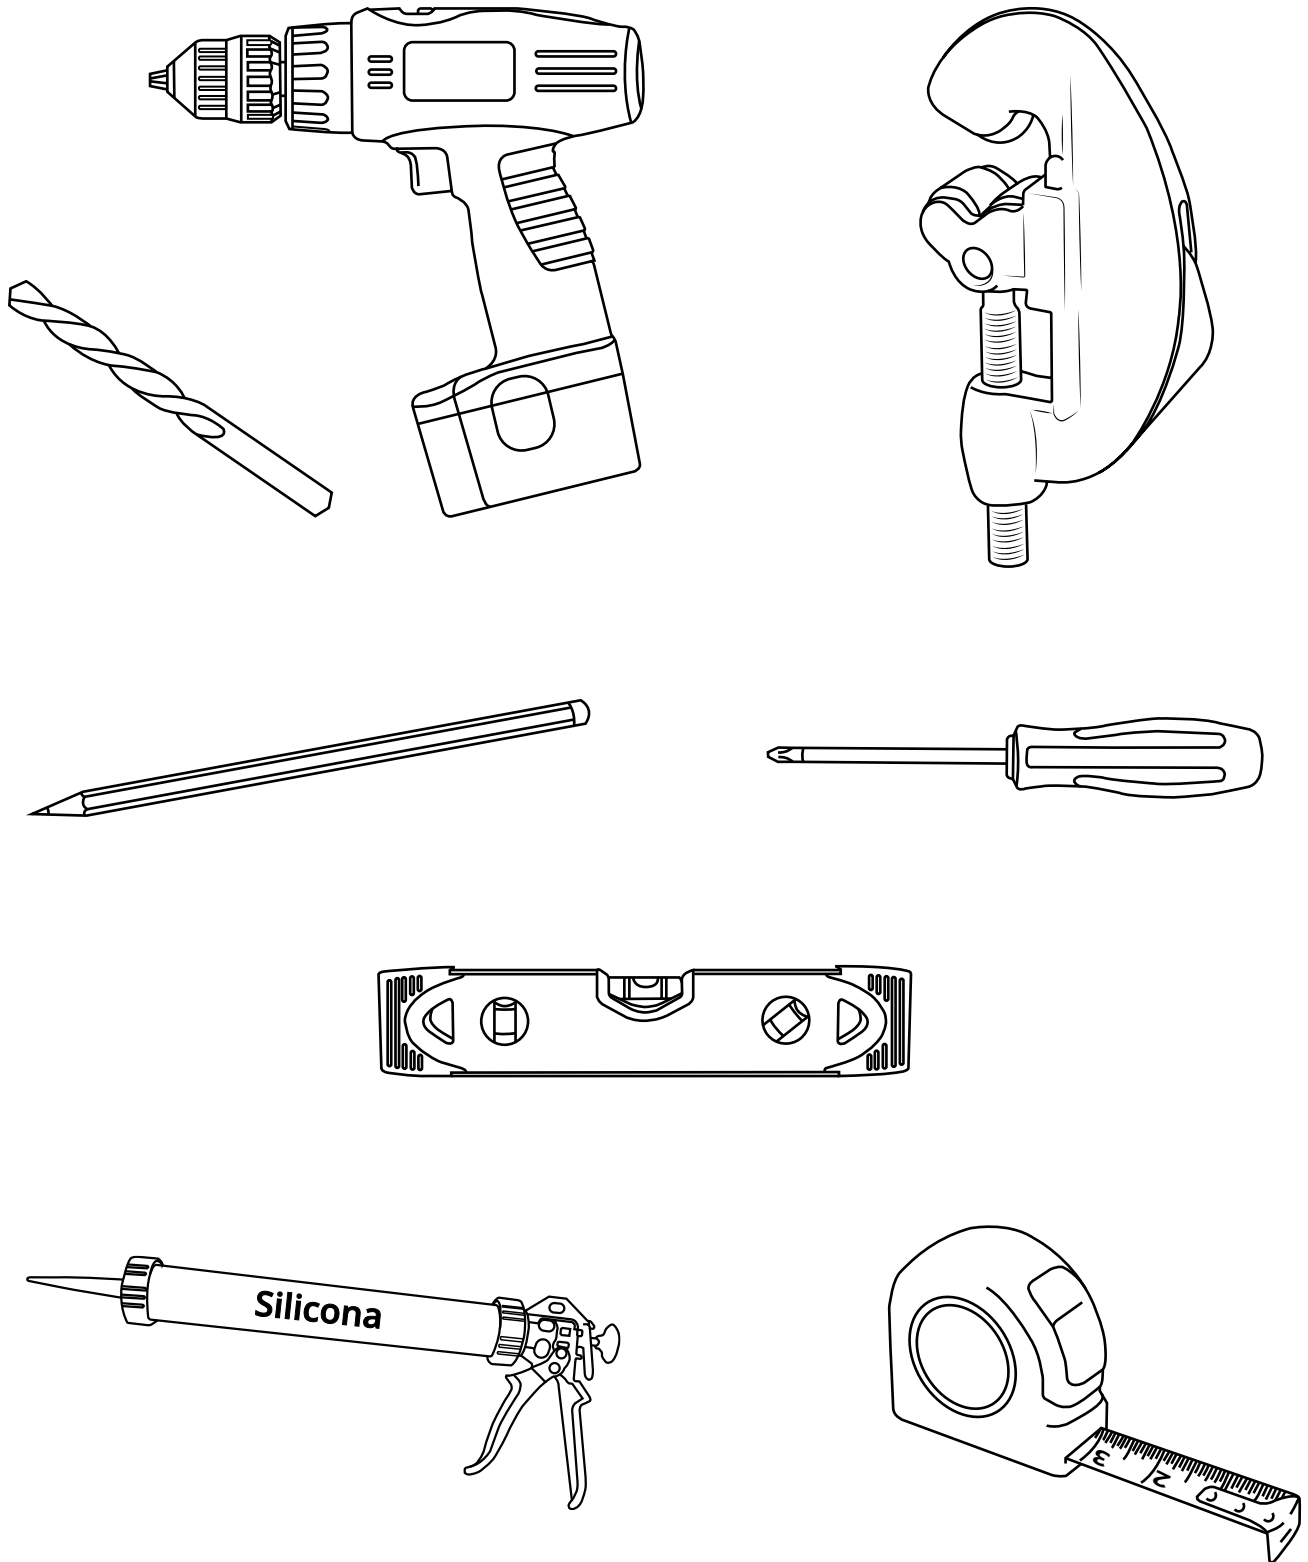

Instalación

Herramientas necesarias para completar la instalación: