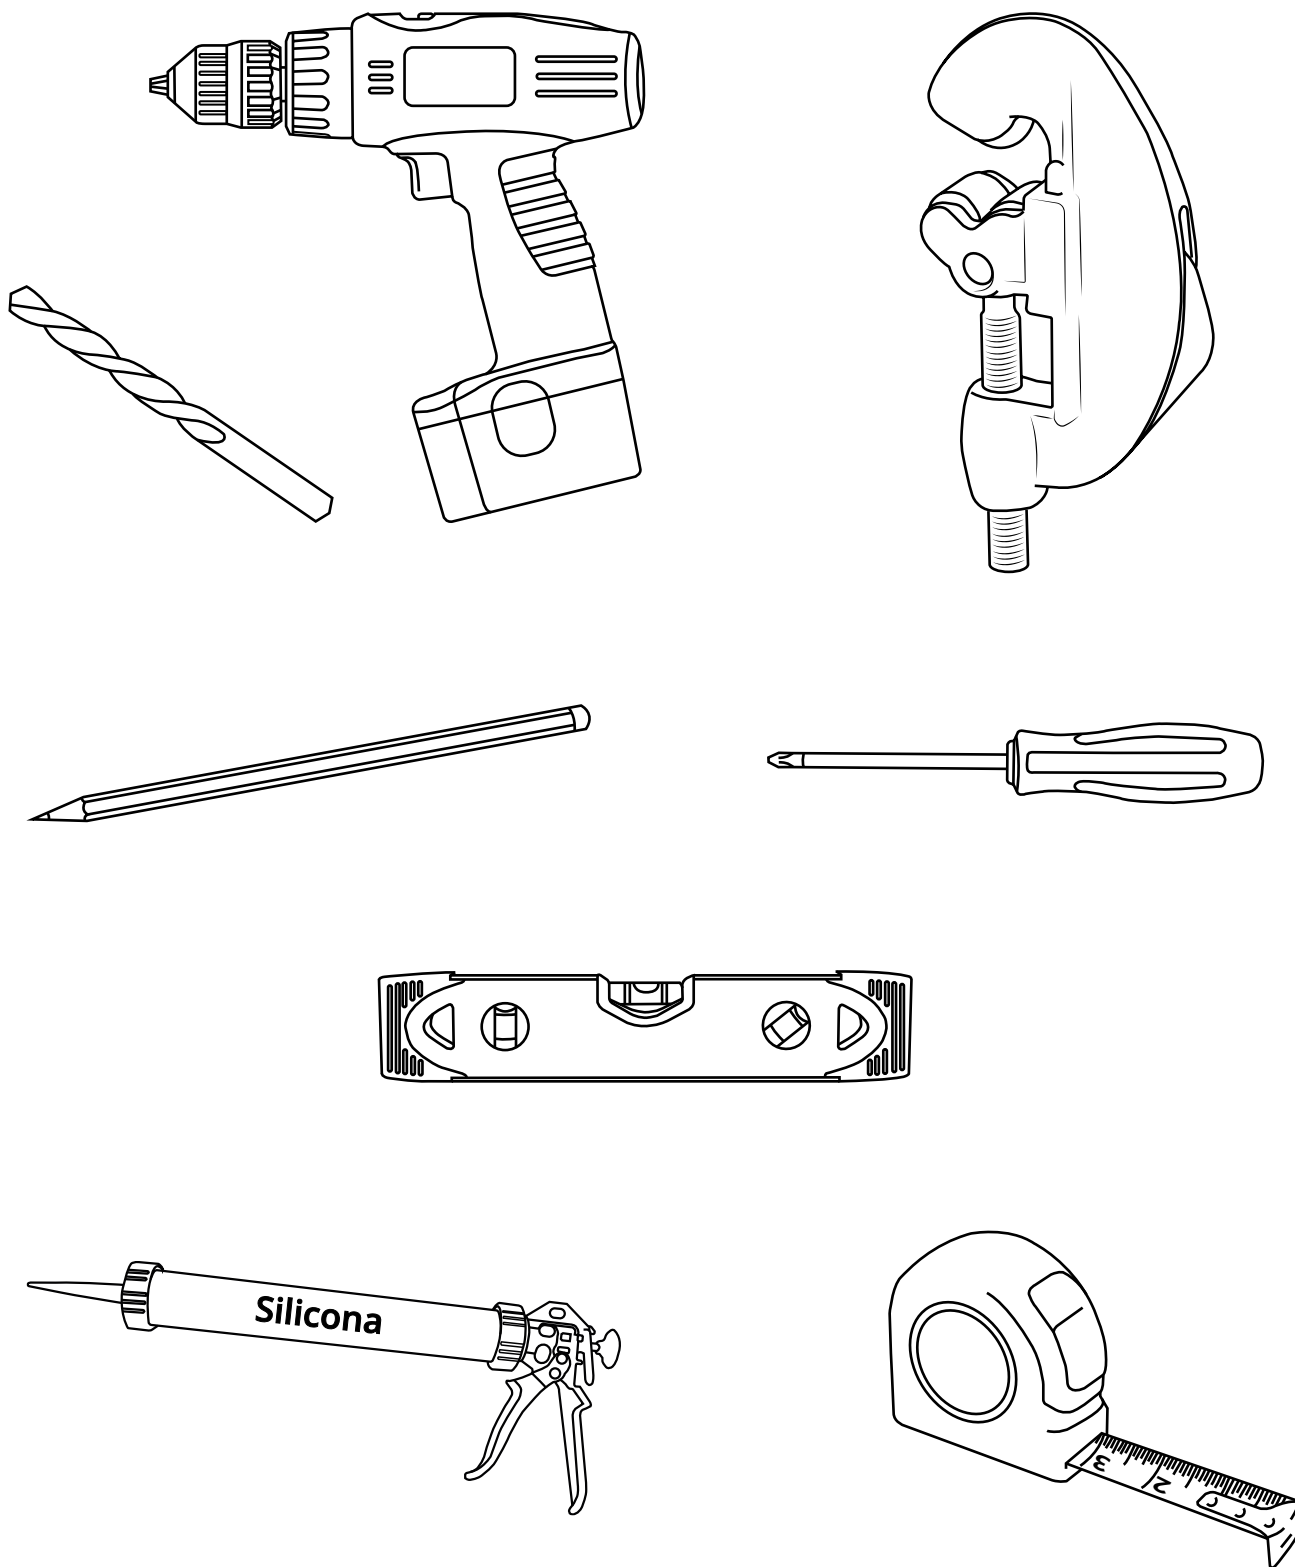

Hudson Reed

Lavabo con Consola

 El estilo puede variar

Guía de Instalación

Instalación

Herramientas necesarias para completar la instalación:

Incluye:

1