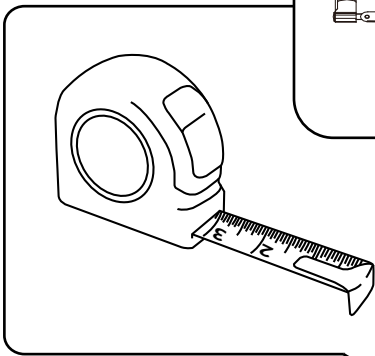

Hudson Reed

Kit de Elevación para Platos de Ducha

 El estilo puede variar

Guía de Instalación

Instalación

Herramientas necesarias para completar la instalación:

Pies de elevación para el plato de ducha:

Tamaño del plato	Pies de Elevación
800 x 800	10
900 x 800	10
900 x 900	9
1000 x 800	12
1100 x 700	11
1200 x 800	13
1200 x 900	13
1400 x 800	16
1400 x 900	15
1500 x 800	11
1500 x 900	12
1600 x 800	11
1700 x 800	14
1700 x 900	15
1800 x 900	15

Partes incluidas:

i El estilo puede variar

1

i El estilo puede variar

2

5

6

i El estilo puede variar