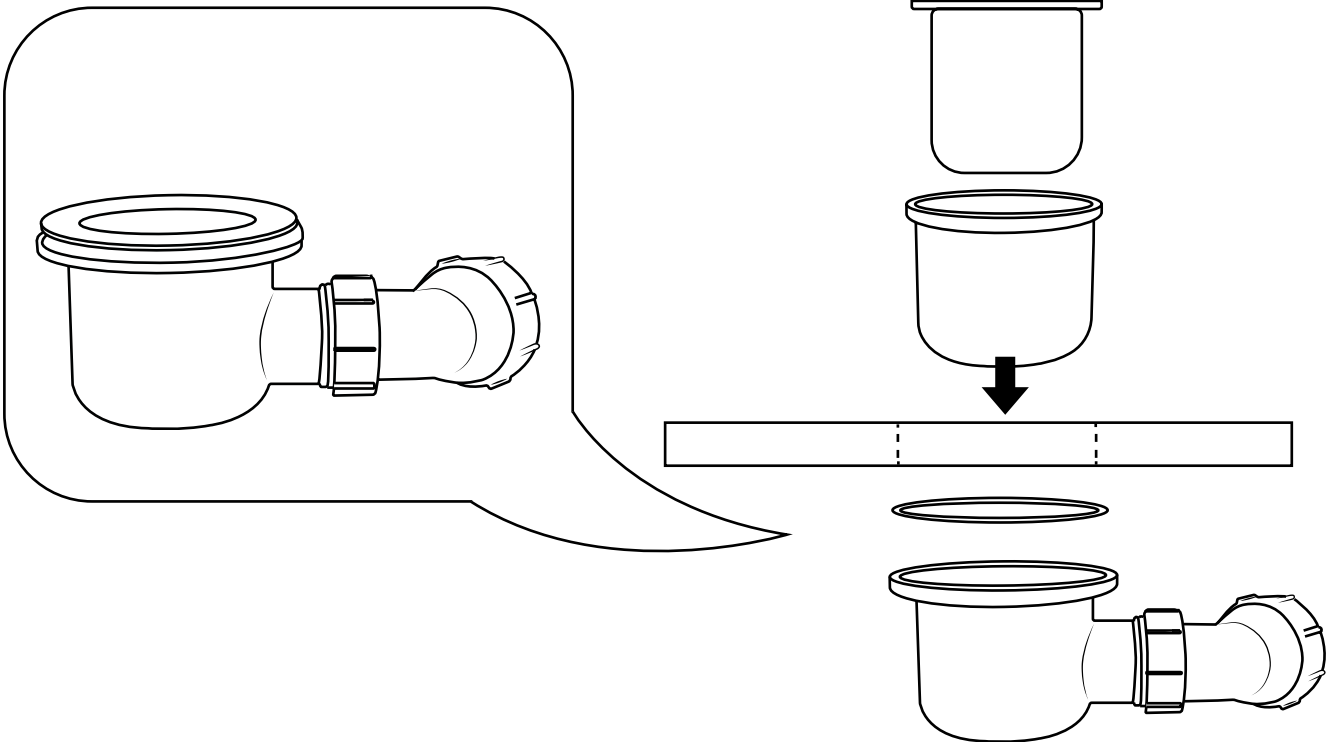

9

i El estilo puede variar

10