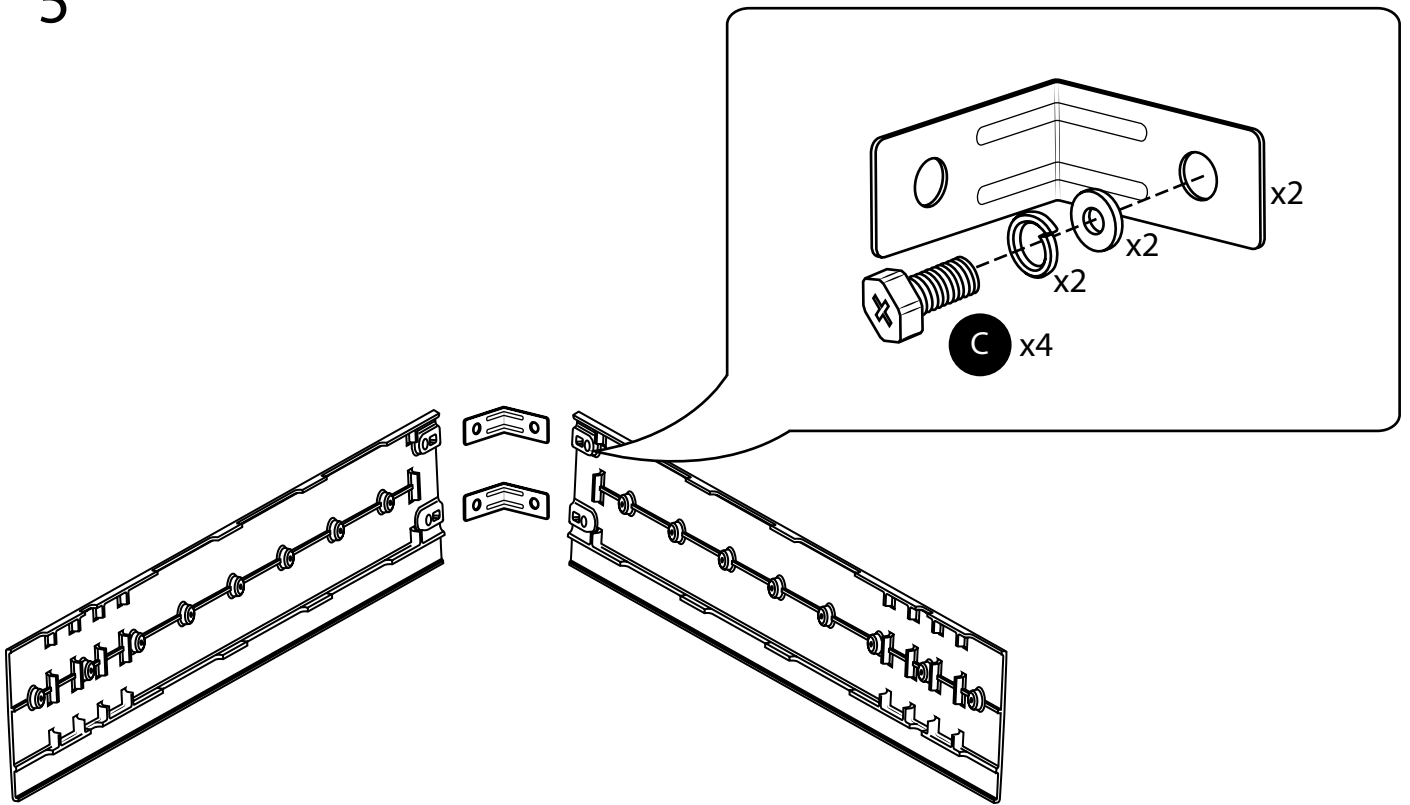

5

6

i El estilo puede variar