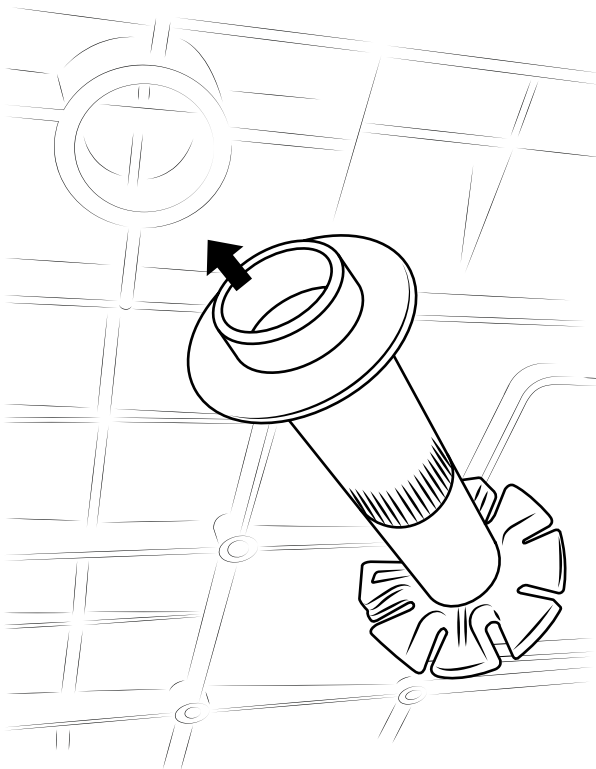

7

i El estilo puede variar

8