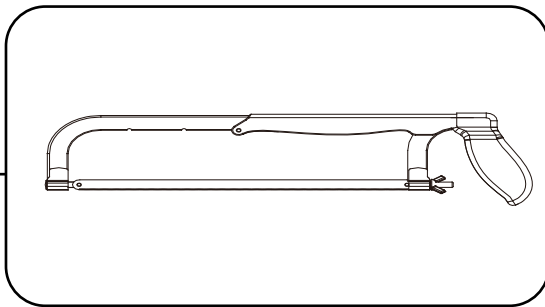

Hudson Reed

Kit de Elevación para Platos de Ducha

 El estilo puede variar

Guía de Instalación

Instalación

Herramientas necesarias para completar la instalación:

Pies de elevación para el plato de ducha:

Tamaño del plato	Pies de Elevación
800 x 800	10
900 x 800	10
900 x 900	9
1000 x 800	12
1100 x 700	11
1200 x 800	13
1200 x 900	13
1400 x 800	16
1400 x 900	15
1500 x 800	11
1500 x 900	12
1600 x 800	11
1700 x 800	14
1700 x 900	15
1800 x 900	15

Partes incluidas:

i El estilo puede variar

1

i El estilo puede variar

2

5

6

i El estilo puede variar