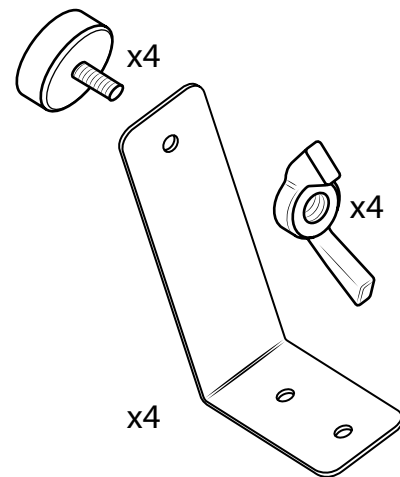

Hudson Reed

Kit de Elevación para Platos de Ducha

 El estilo puede variar

Guía de Instalación

Instalación

Herramientas necesarias para completar la instalación:

Pies de elevación para el plato de ducha:

Tamaño del plato	Pies de Elevación
800 x 800	10
900 x 800	10
900 x 900	9
1000 x 800	12
1100 x 700	11
1200 x 800	13
1200 x 900	13
1400 x 800	16
1400 x 900	15
1500 x 800	11
1500 x 900	12
1600 x 800	11
1700 x 800	14
1700 x 900	15
1800 x 900	15

Partes incluidas:

i El estilo puede variar

1

i El estilo puede variar

2

5

6

i El estilo puede variar