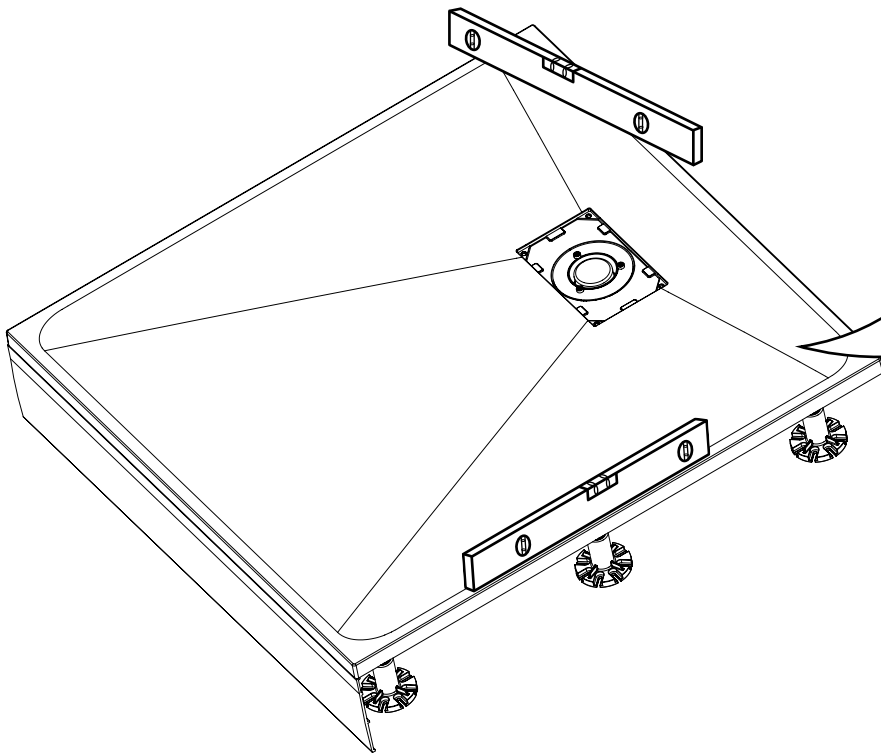

11

ⓘ El estilo puede variar