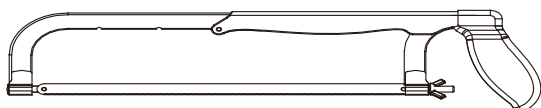

Hudson Reed

Kit de Elevación para Platos de Ducha

 El estilo puede variar

Guía de Instalación

Instalación

Herramientas necesarias para completar la instalación:

Pies de elevación para el plato de ducha:

Tamaño del plato	Pies de Elevación
800 x 800	10
900 x 800	10
900 x 900	9
1000 x 800	12
1100 x 700	11
1200 x 800	13
1200 x 900	13
1400 x 800	16
1400 x 900	15
1500 x 800	11
1500 x 900	12
1600 x 800	11
1700 x 800	14
1700 x 900	15
1800 x 900	15

Partes incluidas:

i El estilo puede variar

1

i El estilo puede variar

2

5

6

i El estilo puede variar