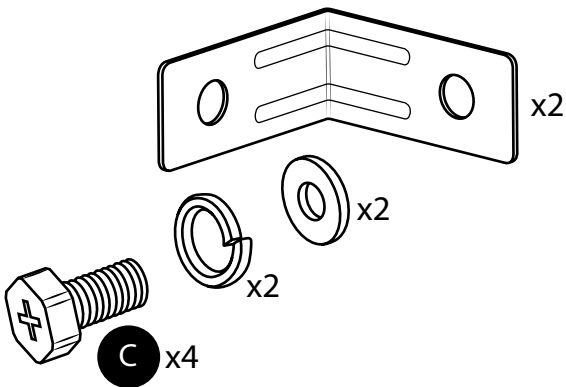

Hudson Reed

Kit de Elevación para Platos de Ducha

 El estilo puede variar

Guía de Instalación

Instalación

Herramientas necesarias para completar la instalación:

Pies de elevación para el plato de ducha:

Tamaño del plato	Pies de Elevación
800 x 800	10
900 x 800	10
900 x 900	9
1000 x 800	12
1100 x 700	11
1200 x 800	13
1200 x 900	13
1400 x 800	16
1400 x 900	15
1500 x 800	11
1500 x 900	12
1600 x 800	11
1700 x 800	14
1700 x 900	15
1800 x 900	15

Partes incluidas:

i El estilo puede variar

1

i El estilo puede variar

2

5

6

i El estilo puede variar