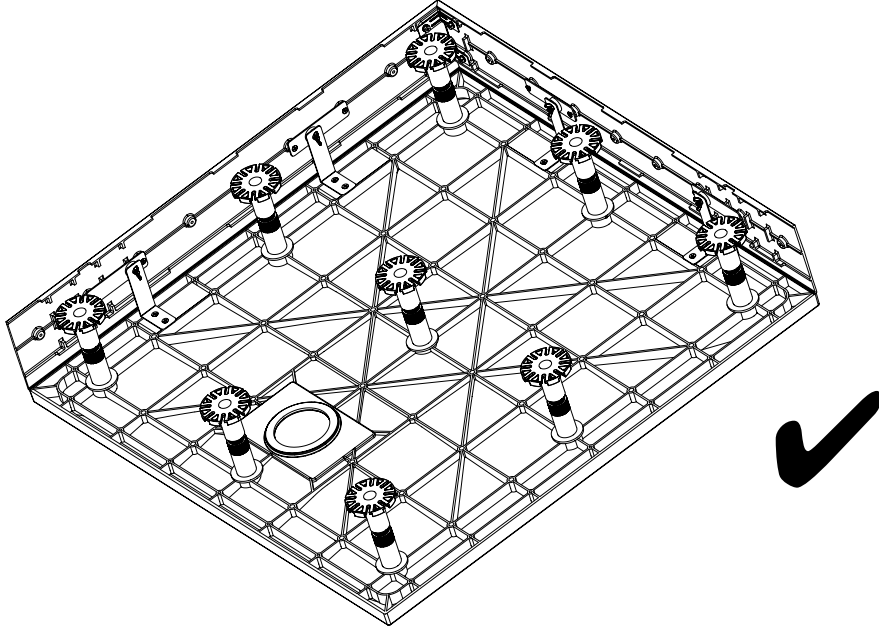

9

i El estilo puede variar