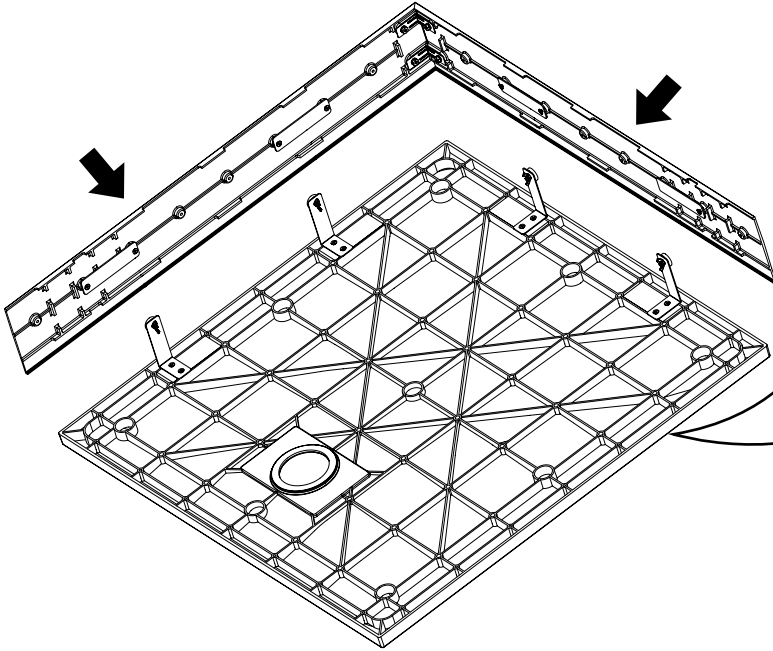

7

i El estilo puede variar