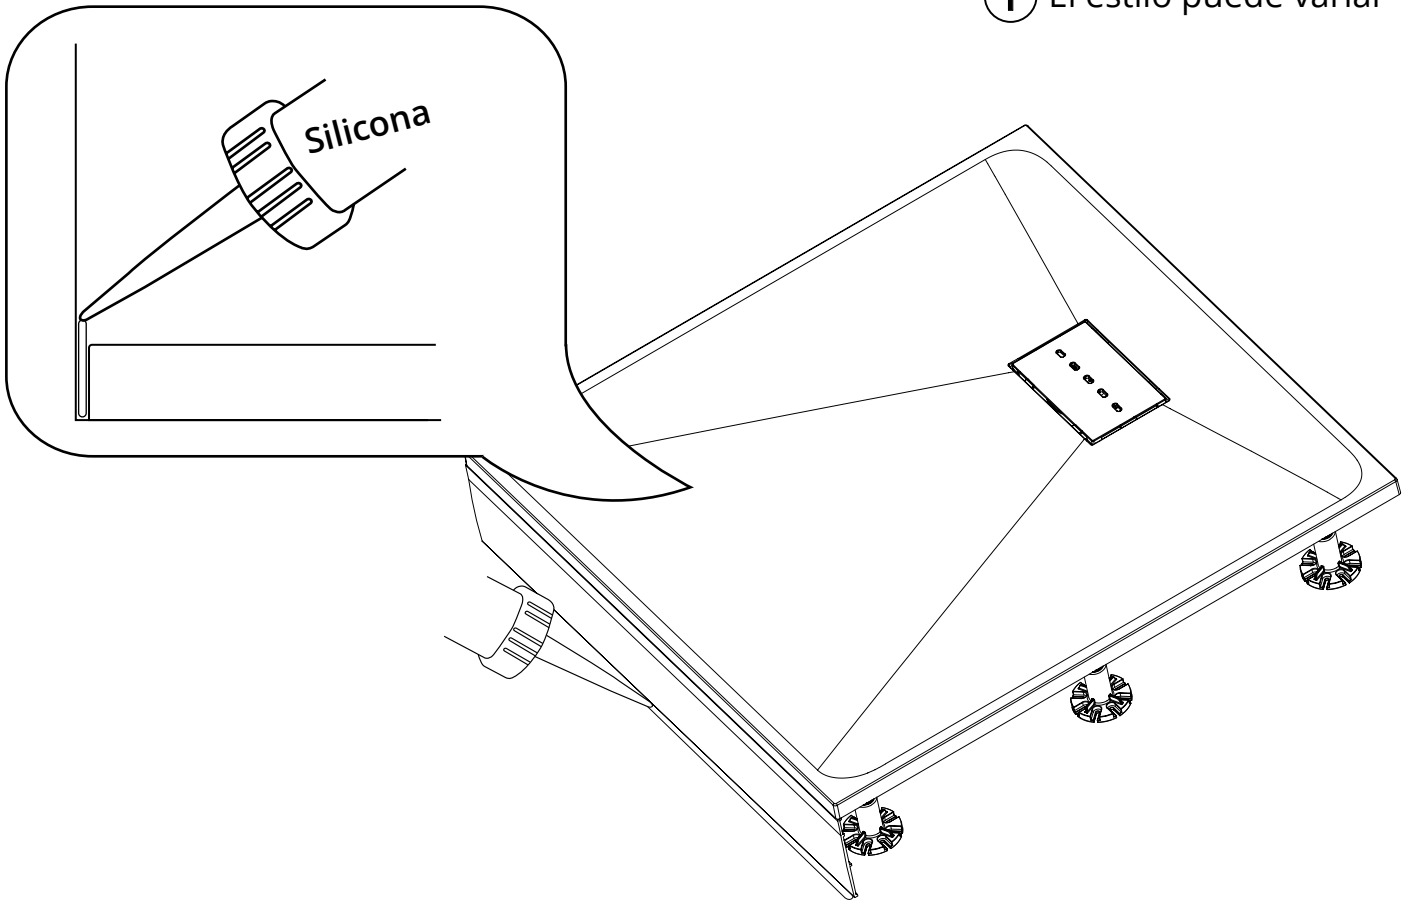

13

El estilo puede variar