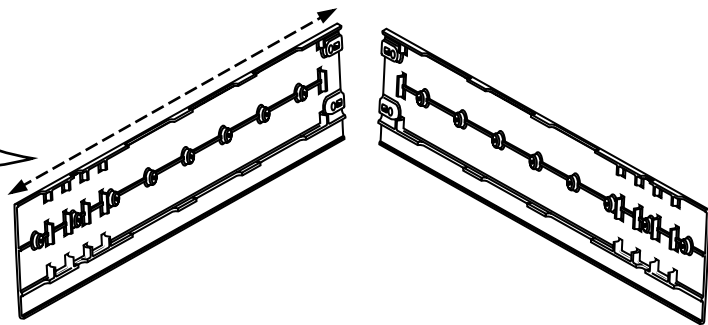

Hudson Reed

Kit de Elevación para Platos de Ducha

 El estilo puede variar

Guía de Instalación

Instalación

Herramientas necesarias para completar la instalación:

Pies de elevación para el plato de ducha:

Tamaño del plato	Pies de Elevación
800 x 800	10
900 x 800	10
900 x 900	9
1000 x 800	12
1100 x 700	11
1200 x 800	13
1200 x 900	13
1400 x 800	16
1400 x 900	15
1500 x 800	11
1500 x 900	12
1600 x 800	11
1700 x 800	14
1700 x 900	15
1800 x 900	15

Partes incluidas:

i El estilo puede variar

1

i El estilo puede variar

2

5

6

i El estilo puede variar