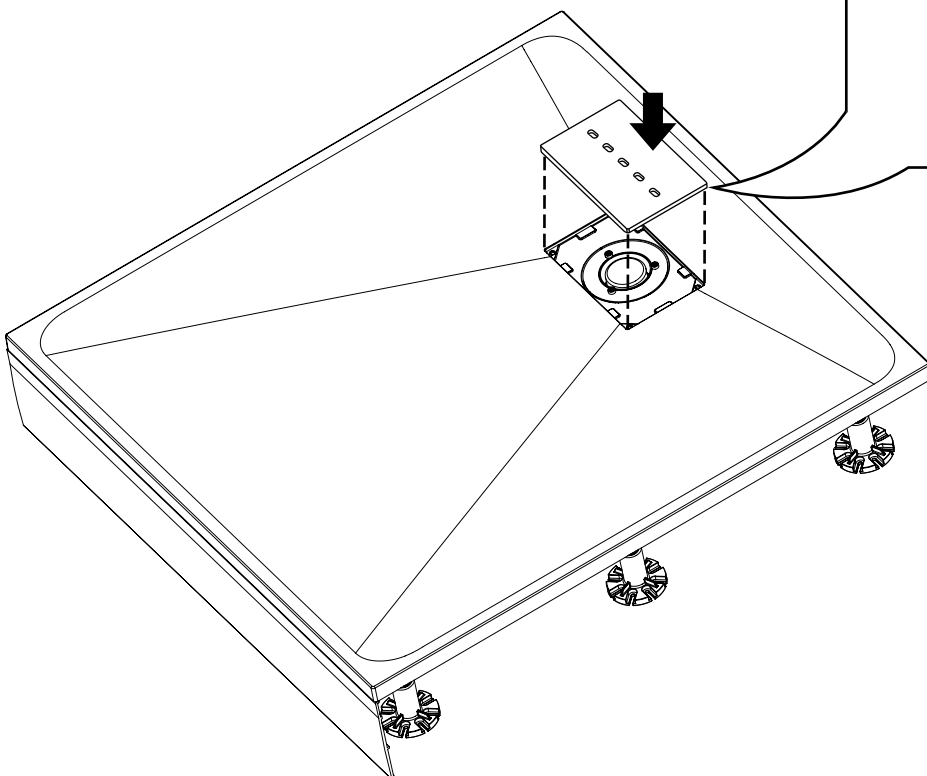

11

ⓘ El estilo puede variar

12