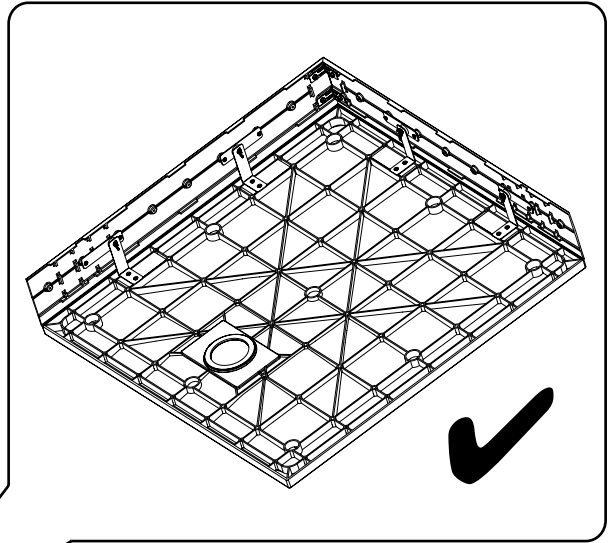

7

i El estilo puede variar