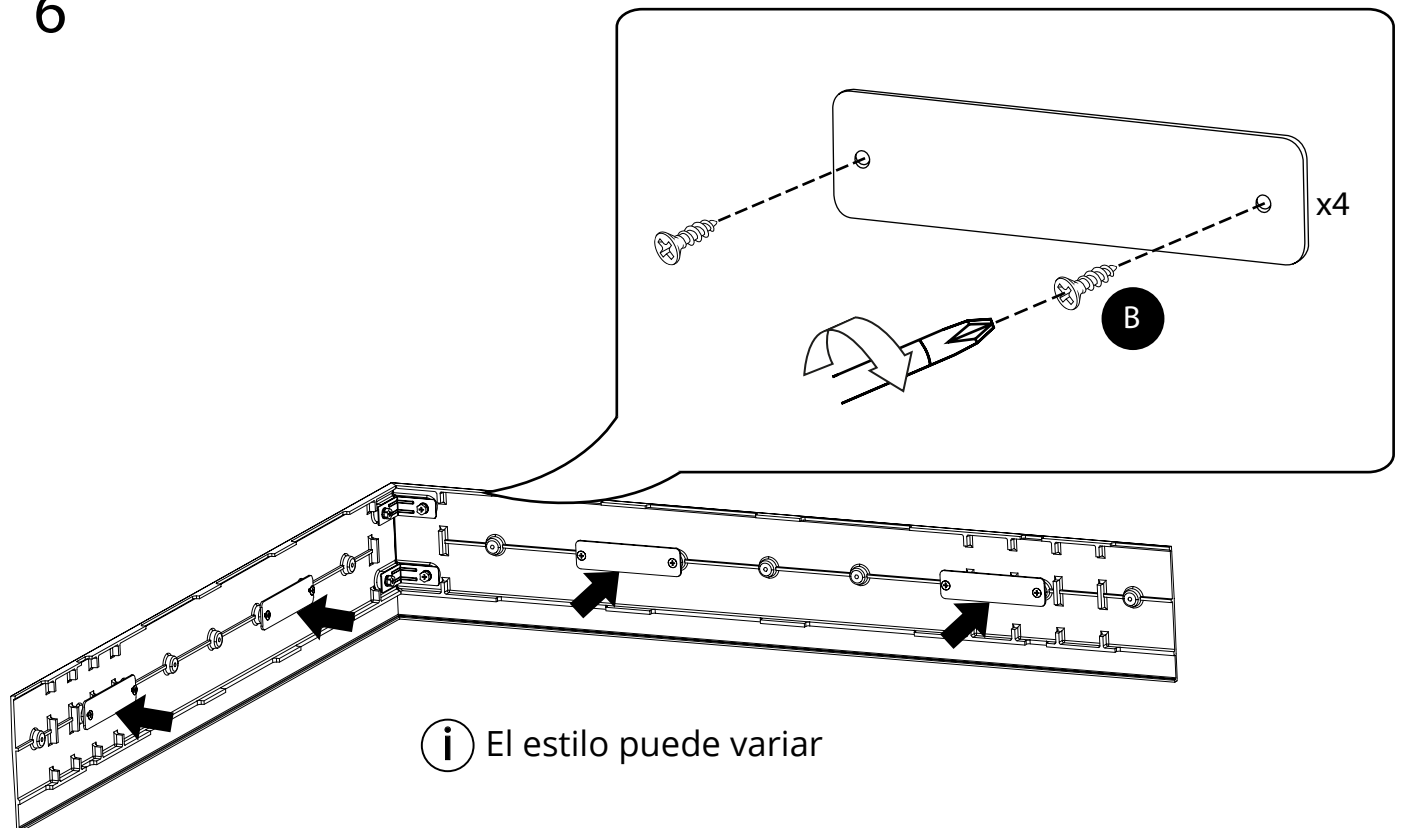

5

6

i El estilo puede variar