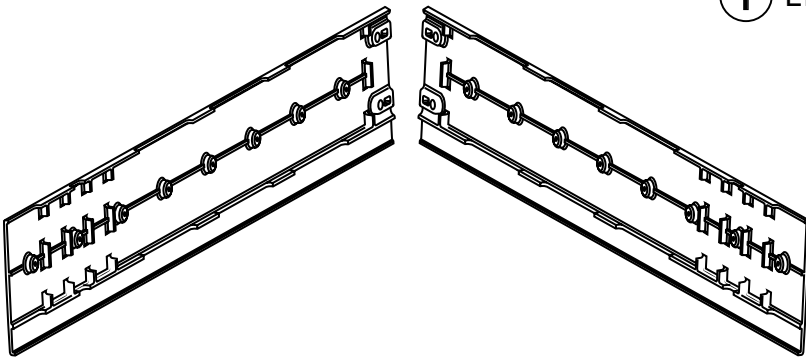

Hudson Reed

Kit de Elevación para Platos de Ducha

 El estilo puede variar

Guía de Instalación

Instalación

Herramientas necesarias para completar la instalación:

Pies de elevación para el plato de ducha:

Tamaño del plato	Pies de Elevación
800 x 800	10
900 x 800	10
900 x 900	9
1000 x 800	12
1100 x 700	11
1200 x 800	13
1200 x 900	13
1400 x 800	16
1400 x 900	15
1500 x 800	11
1500 x 900	12
1600 x 800	11
1700 x 800	14
1700 x 900	15
1800 x 900	15

Partes incluidas:

i El estilo puede variar

1

i El estilo puede variar

2

5

6

i El estilo puede variar