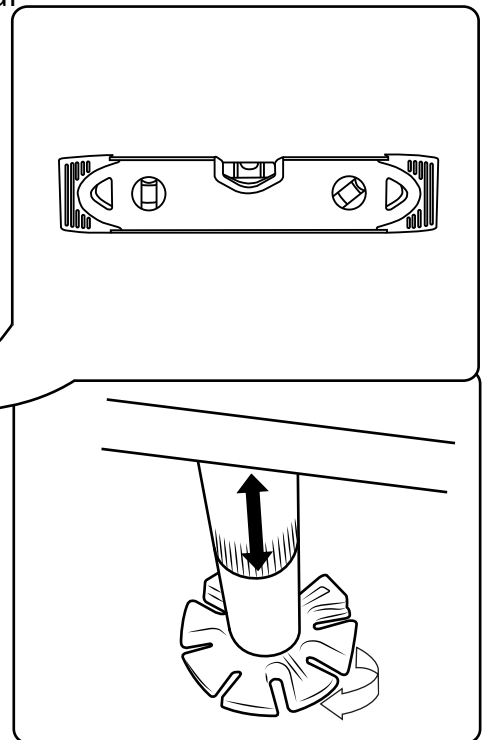

11

ⓘ El estilo puede variar