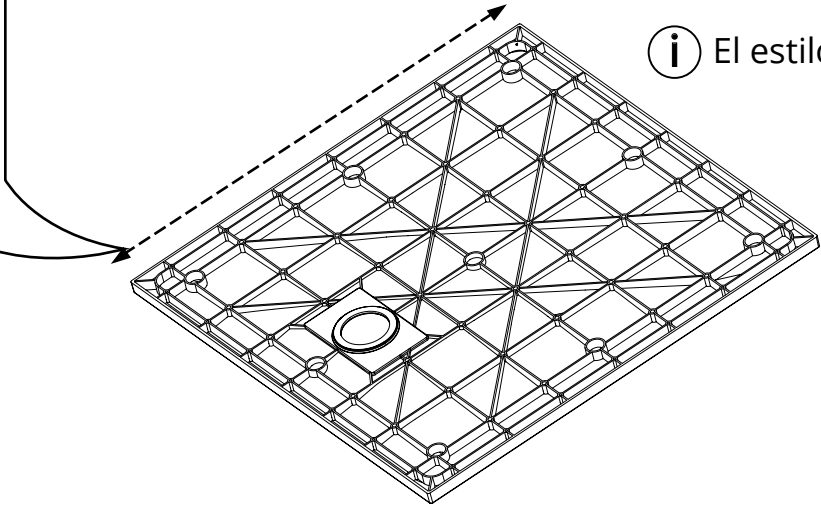

Hudson Reed

Kit de Elevación para Platos de Ducha

 El estilo puede variar

Guía de Instalación

Instalación

Herramientas necesarias para completar la instalación:

Pies de elevación para el plato de ducha:

Tamaño del plato	Pies de Elevación
800 x 800	10
900 x 800	10
900 x 900	9
1000 x 800	12
1100 x 700	11
1200 x 800	13
1200 x 900	13
1400 x 800	16
1400 x 900	15
1500 x 800	11
1500 x 900	12
1600 x 800	11
1700 x 800	14
1700 x 900	15
1800 x 900	15

Partes incluidas:

i El estilo puede variar

1

i El estilo puede variar

2

5

6

i El estilo puede variar