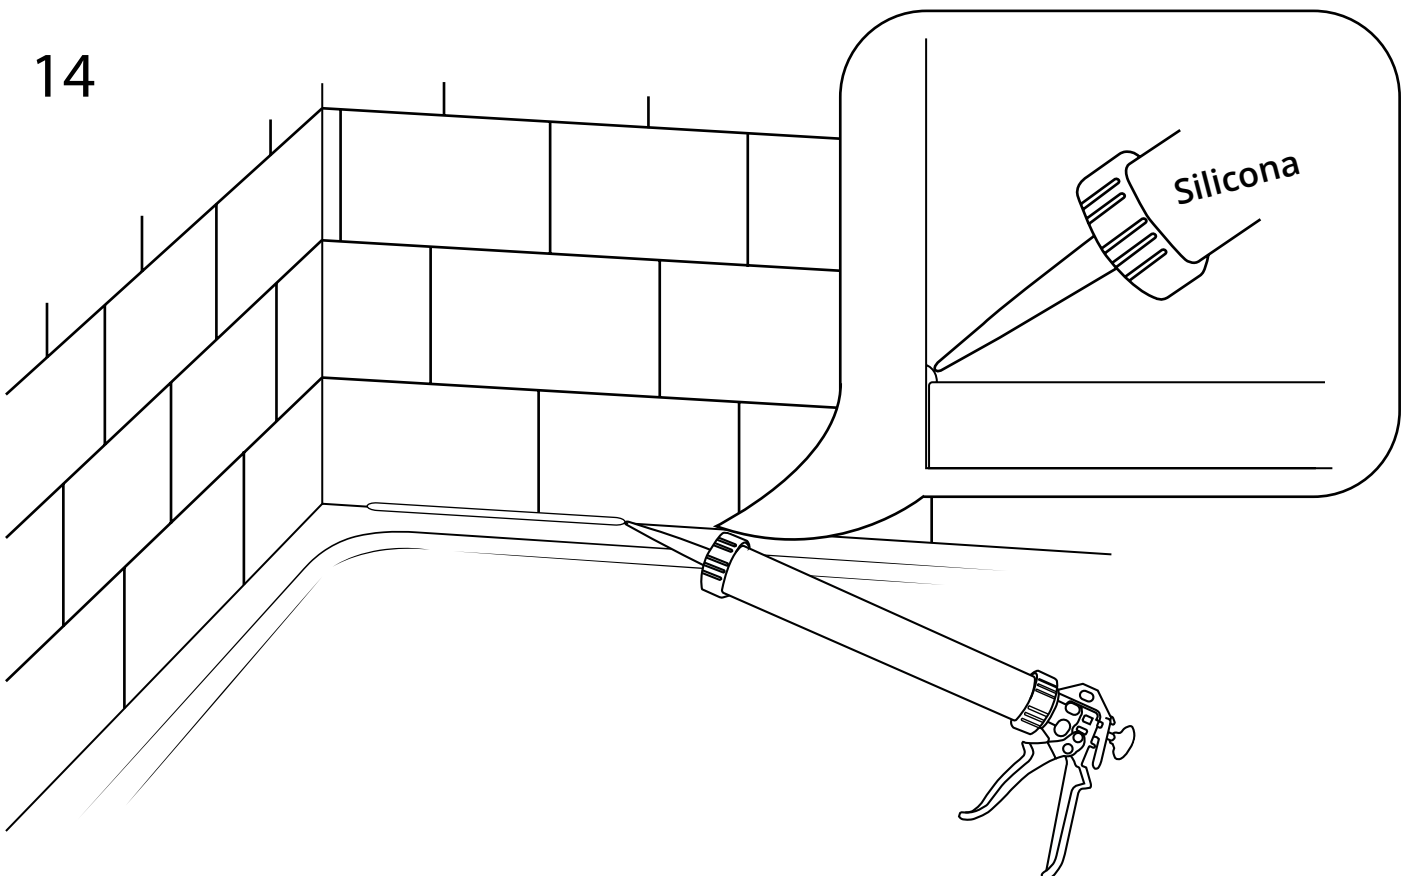

13

El estilo puede variar

14