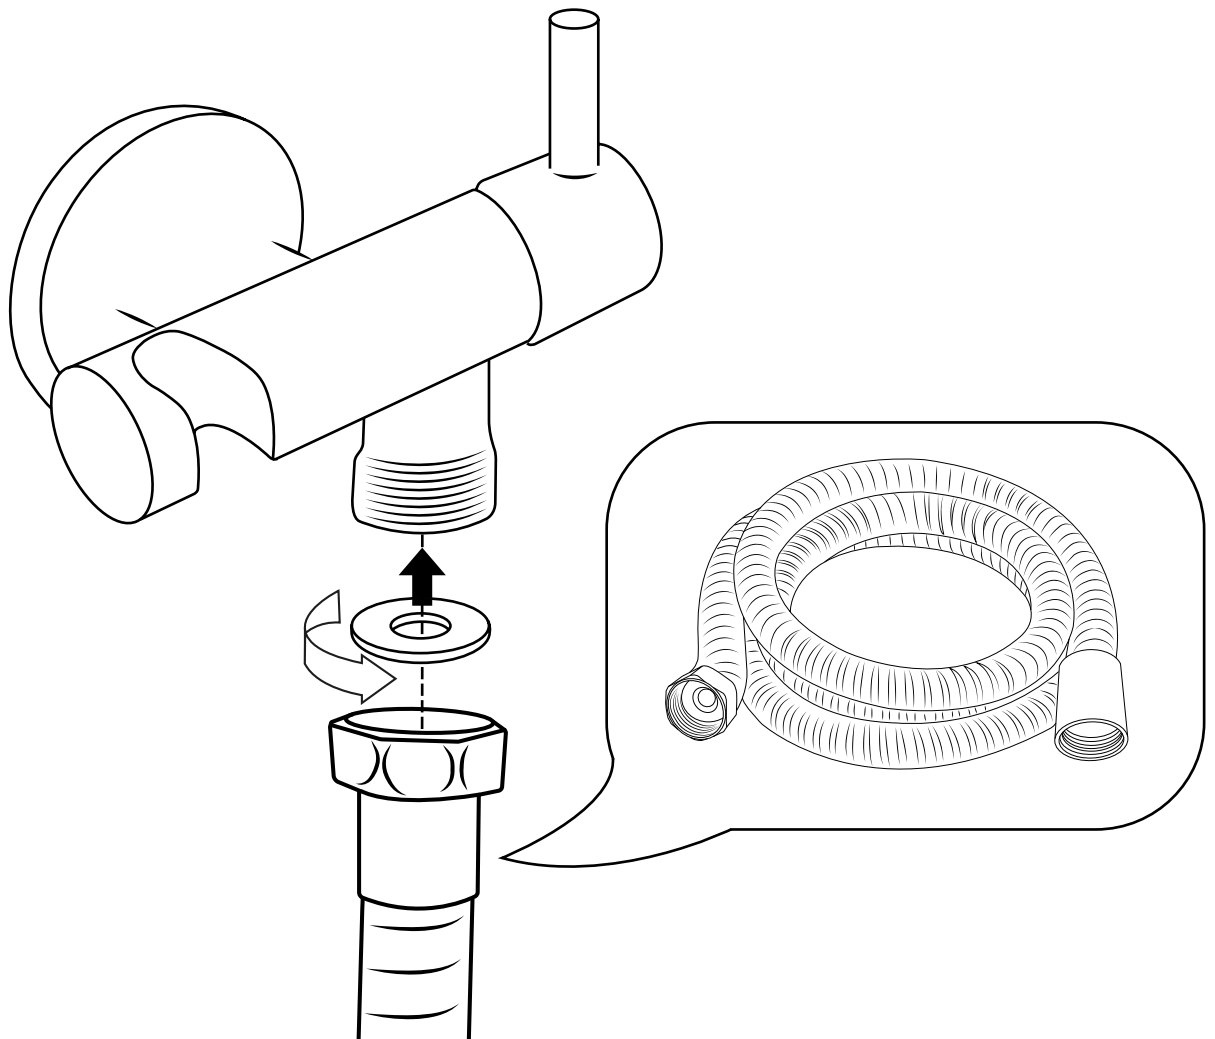

Hudson Reed

Ducha Higiénica Manual

 El estilo puede variar

Guía de Instalación

Instalación

Herramientas necesarias para completar la instalación:

Incluye:

1

2

3

4

5

6

Nota: Se ruega verifique que la Llave Mezcladora esté en posición de apagado tras ser usada