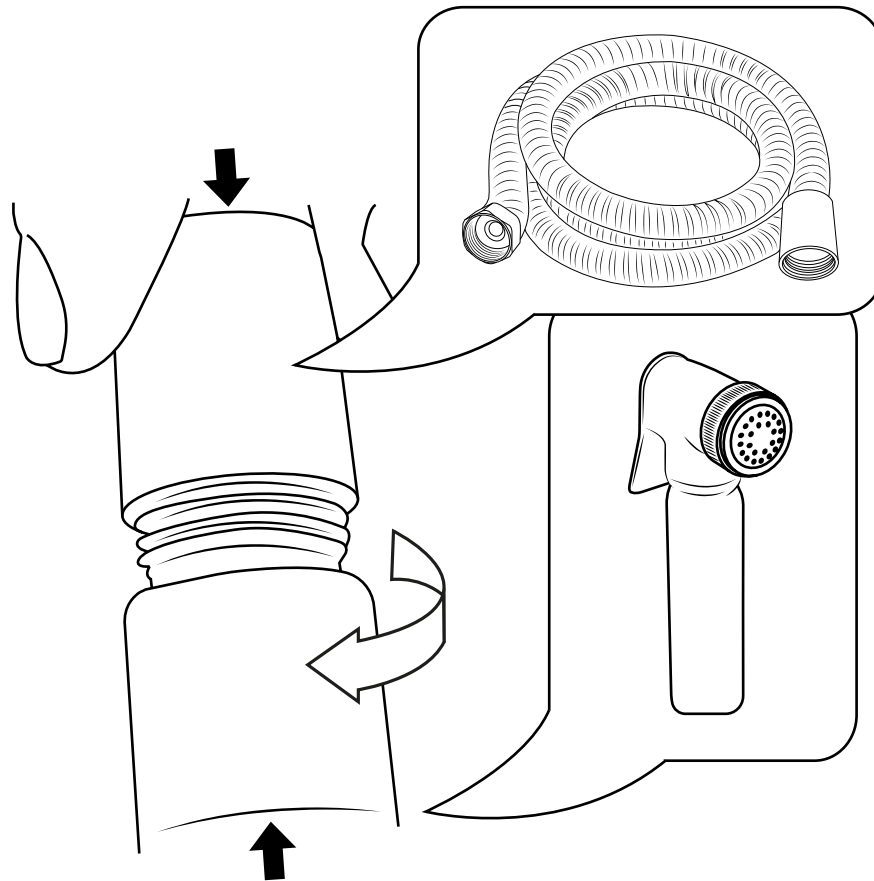

Hudson Reed

Ducha Higiénica Manual

 El estilo puede variar

Guía de Instalación

Instalación

Herramientas necesarias para completar la instalación:

Incluye:

1

2

3

4

5

6

Nota: Se ruega verifique que la Llave Mezcladora esté en posición de apagado tras ser usada