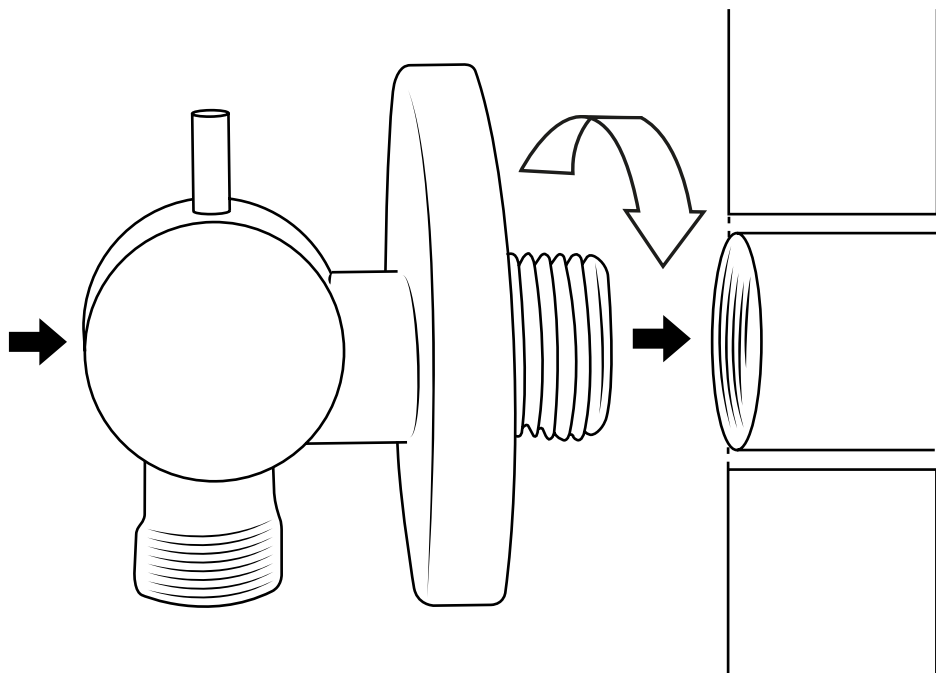

Hudson Reed

Ducha Higiénica Manual

 El estilo puede variar

Guía de Instalación

Instalación

Herramientas necesarias para completar la instalación:

Incluye:

1

2

3

4

5

6

Nota: Se ruega verifique que la Llave Mezcladora esté en posición de apagado tras ser usada