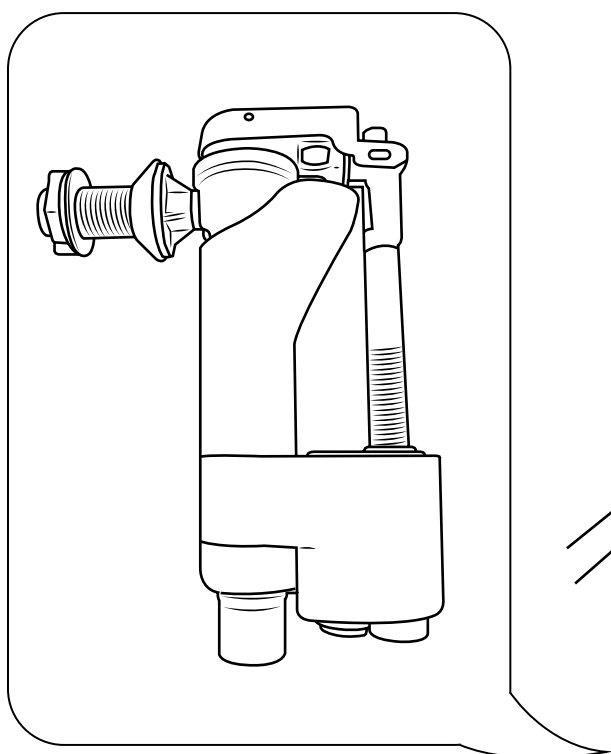

Hudson Reed

Inodoro Tradicional en Cerámica con Cisterna Alta

Guía de Instalación

Instalación

Incluye:

Incluye:

Herramientas requeridas para la instalación:

1