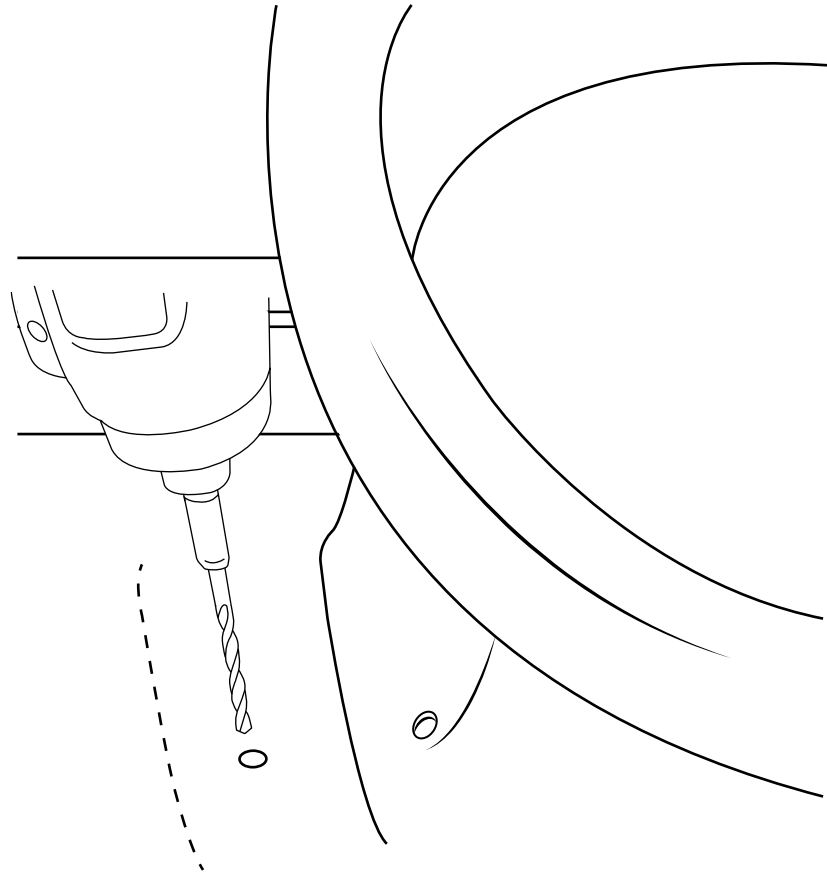

Hudson Reed

Inodoro Tradicional en Cerámica con Cisterna Alta

Guía de Instalación

Instalación

Incluye:

Incluye:

Herramientas requeridas para la instalación:

1

10

11

12

13

14

15

16

17