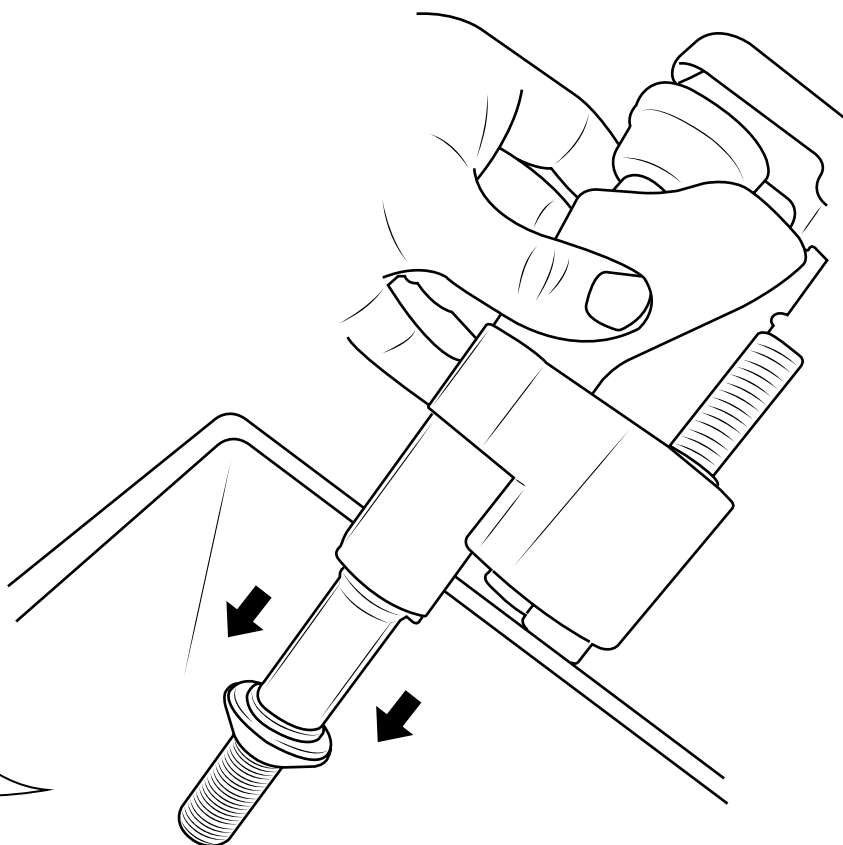

Hudson Reed

Inodoro Tradicional en Cerámica con Cisterna Alta

Guía de Instalación

Instalación

Incluye:

Incluye:

Herramientas requeridas para la instalación:

1