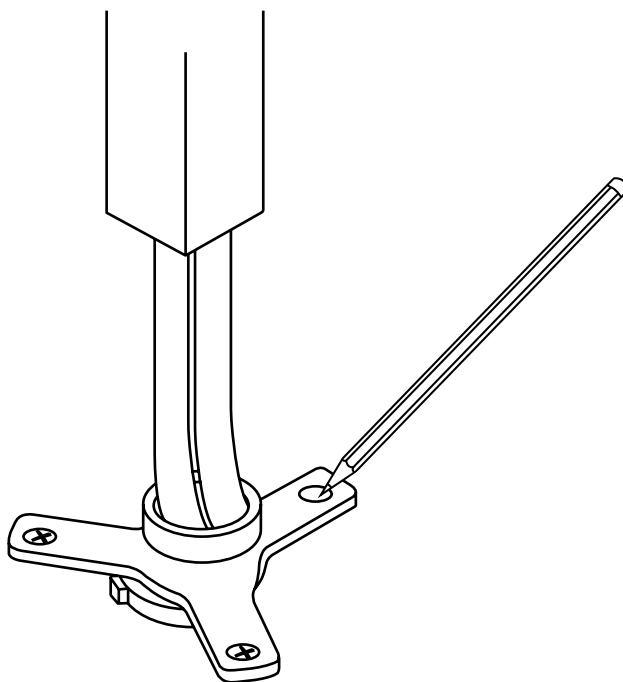

# Hudson Reed

Grifo Mezclador Autoportante para Bañera  
Independiente con Ducha de Mano - Moderno

 El estilo puede variar

Guía de Instalación

## ***Herramientas necesarias para completar la instalación:***

**Incluye:**

1

2

3

4

5

6