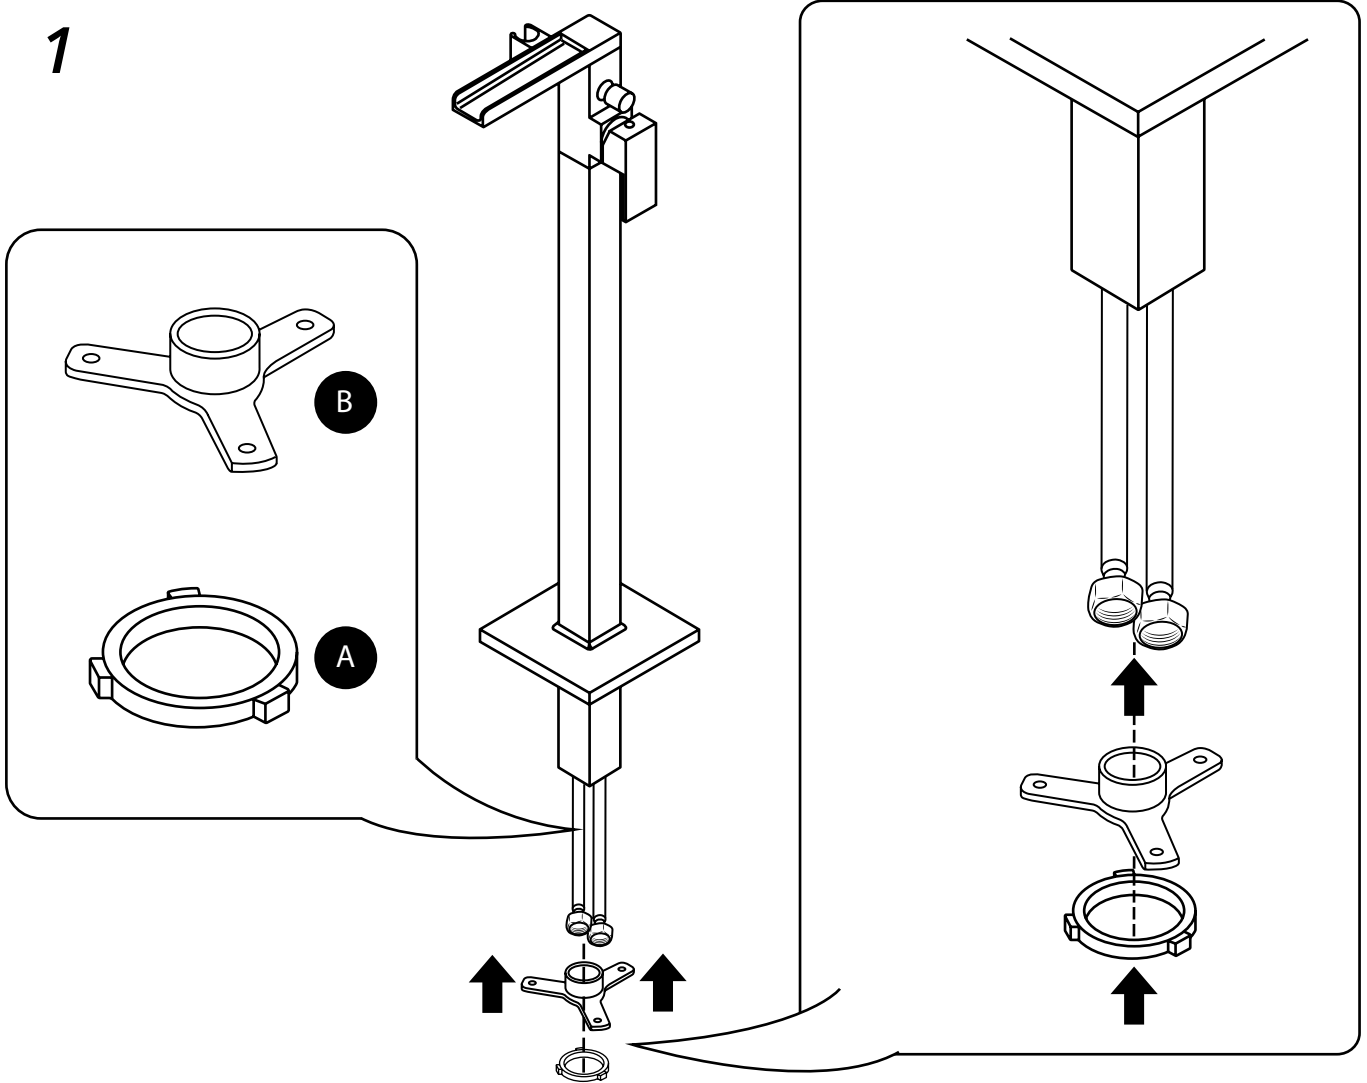

# Hudson Reed

Grifo Mezclador Autoportante para Bañera  
Independiente con Ducha de Mano - Moderno

 El estilo puede variar

Guía de Instalación

# Instalación

## ***Herramientas necesarias para completar la instalación:***

**Incluye:**

1

2

3

4

5

6