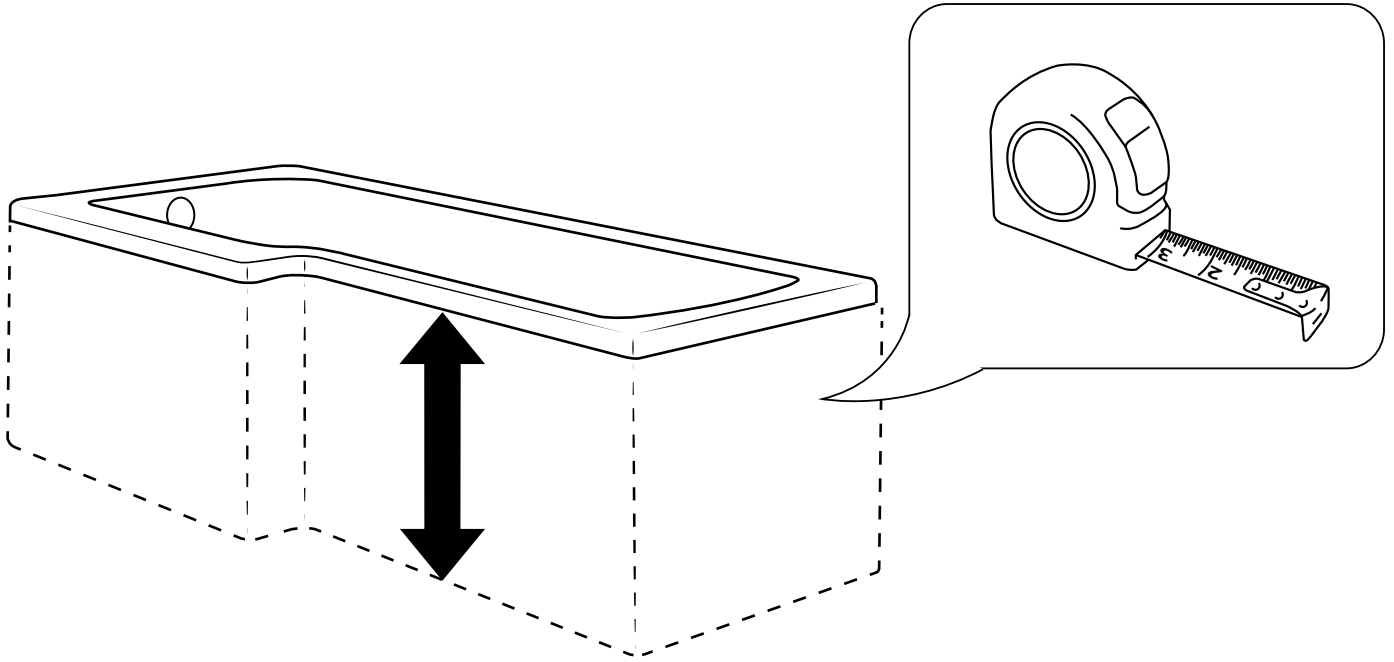

# Hudson Reed

Faldón para Bañera

 El estilo puede variar

Guía de Instalación

# Instalación

---

*Herramientas necesarias para completar la instalación:*

*Partes incluidas:*

x8  
Ø4x25mm

x4

x4  
Ø3,5x14mm

1