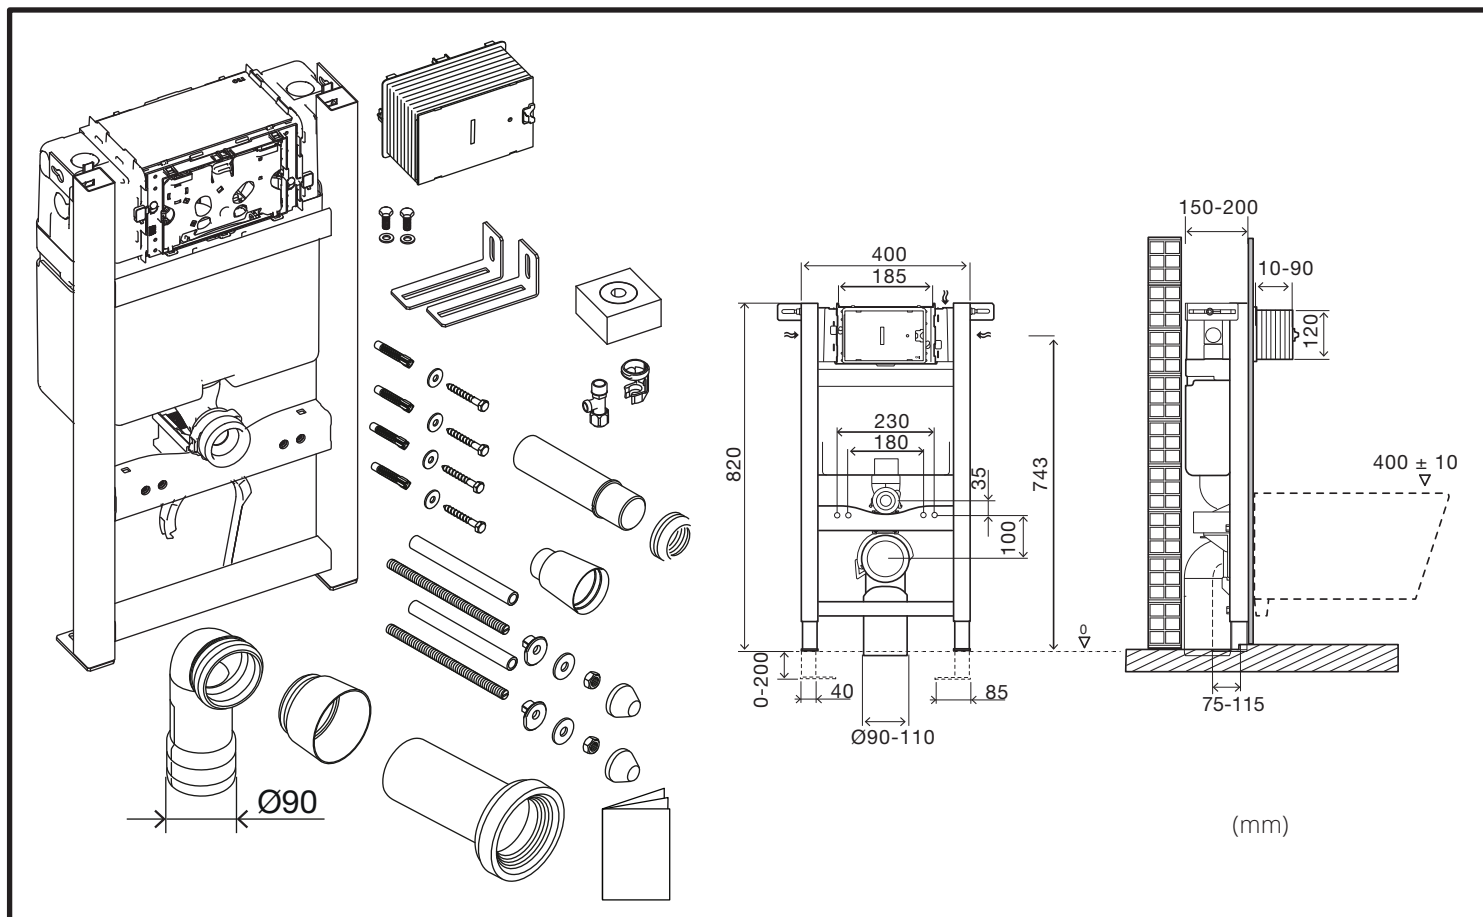

# Hudson Reed

Estructura Mural para WC

Guía de Instalación

# Instalación

---

**Herramientas necesarias para completar la instalación:**

**Partes incluidas:**