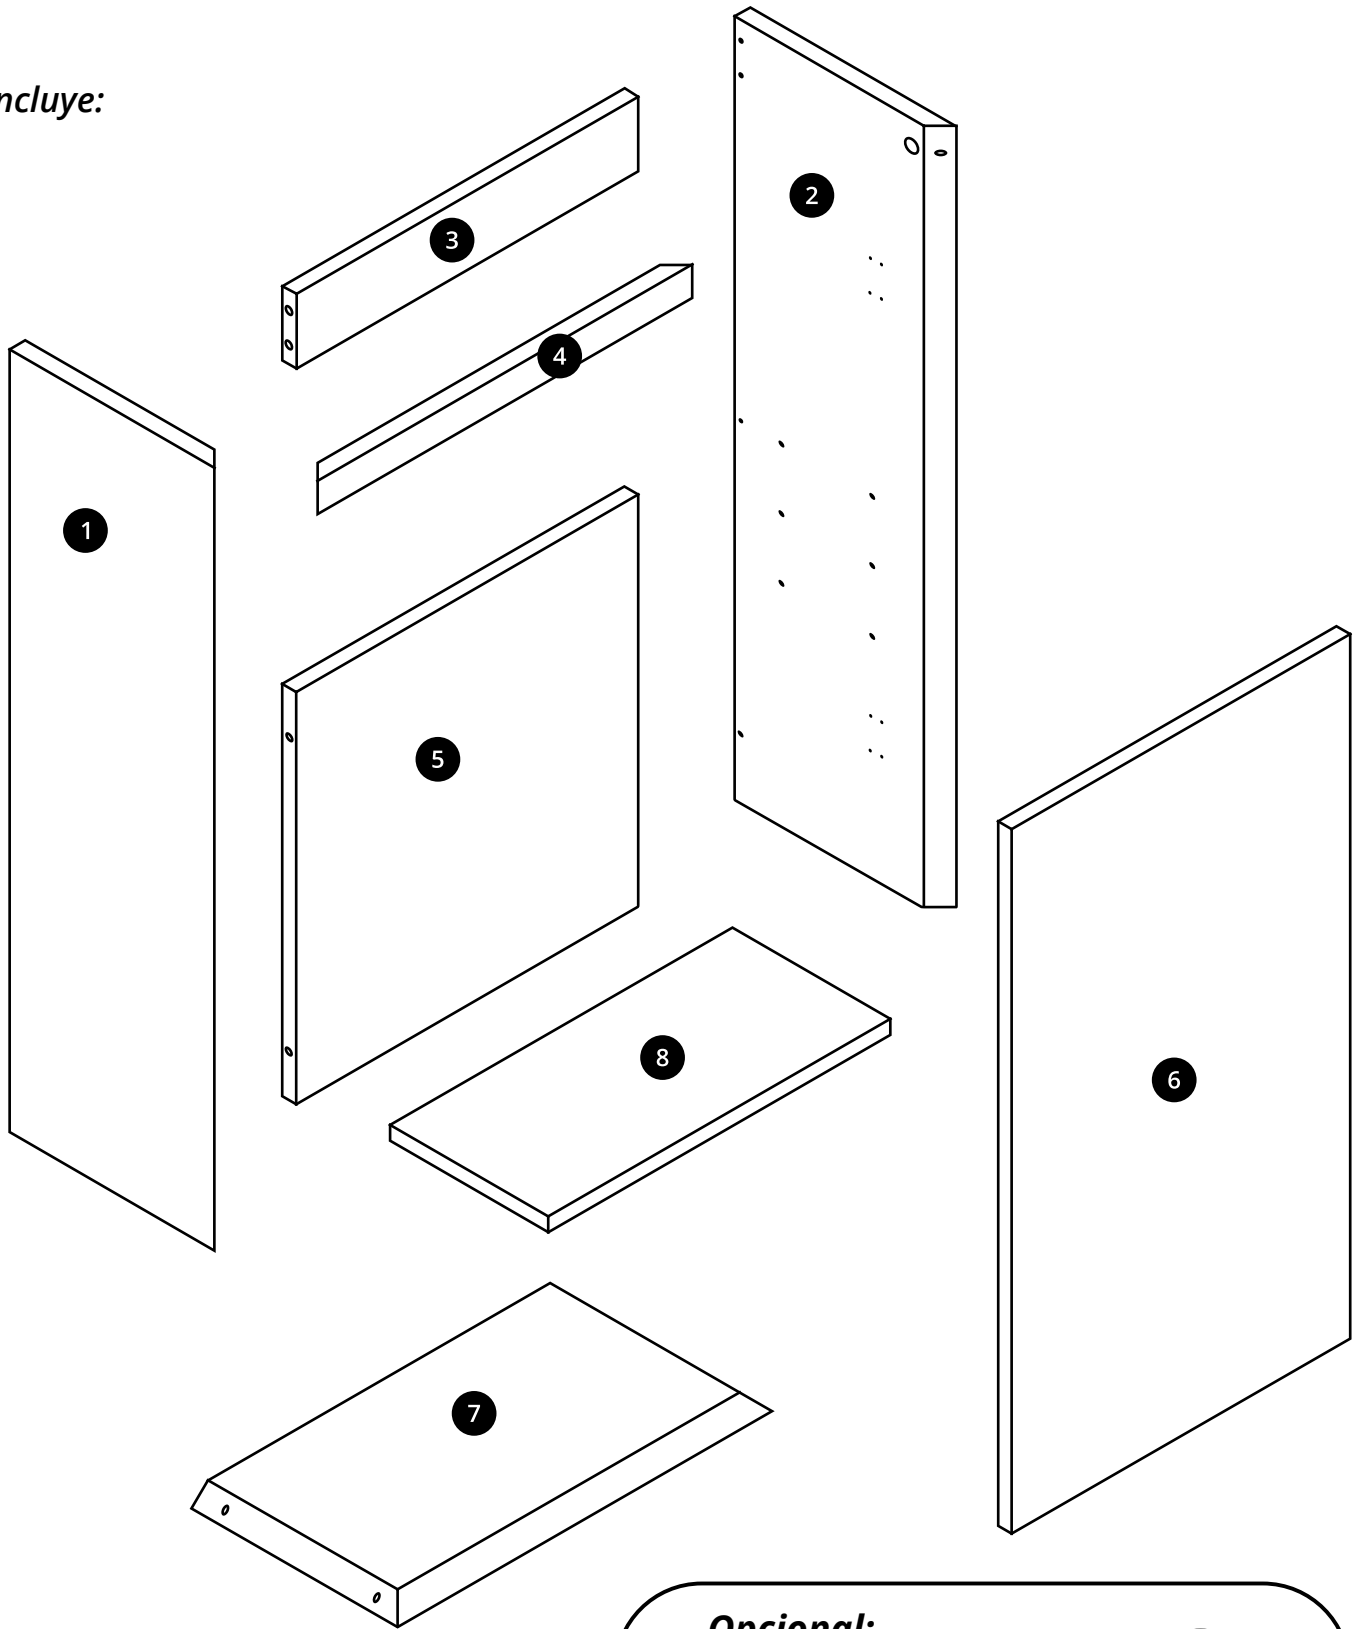

Incluye:

Opcional: