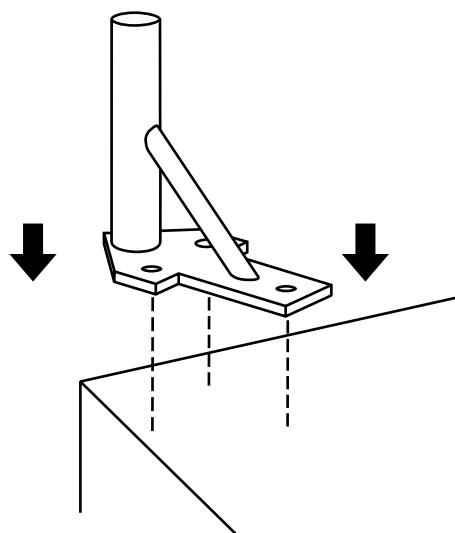

Optional:

8