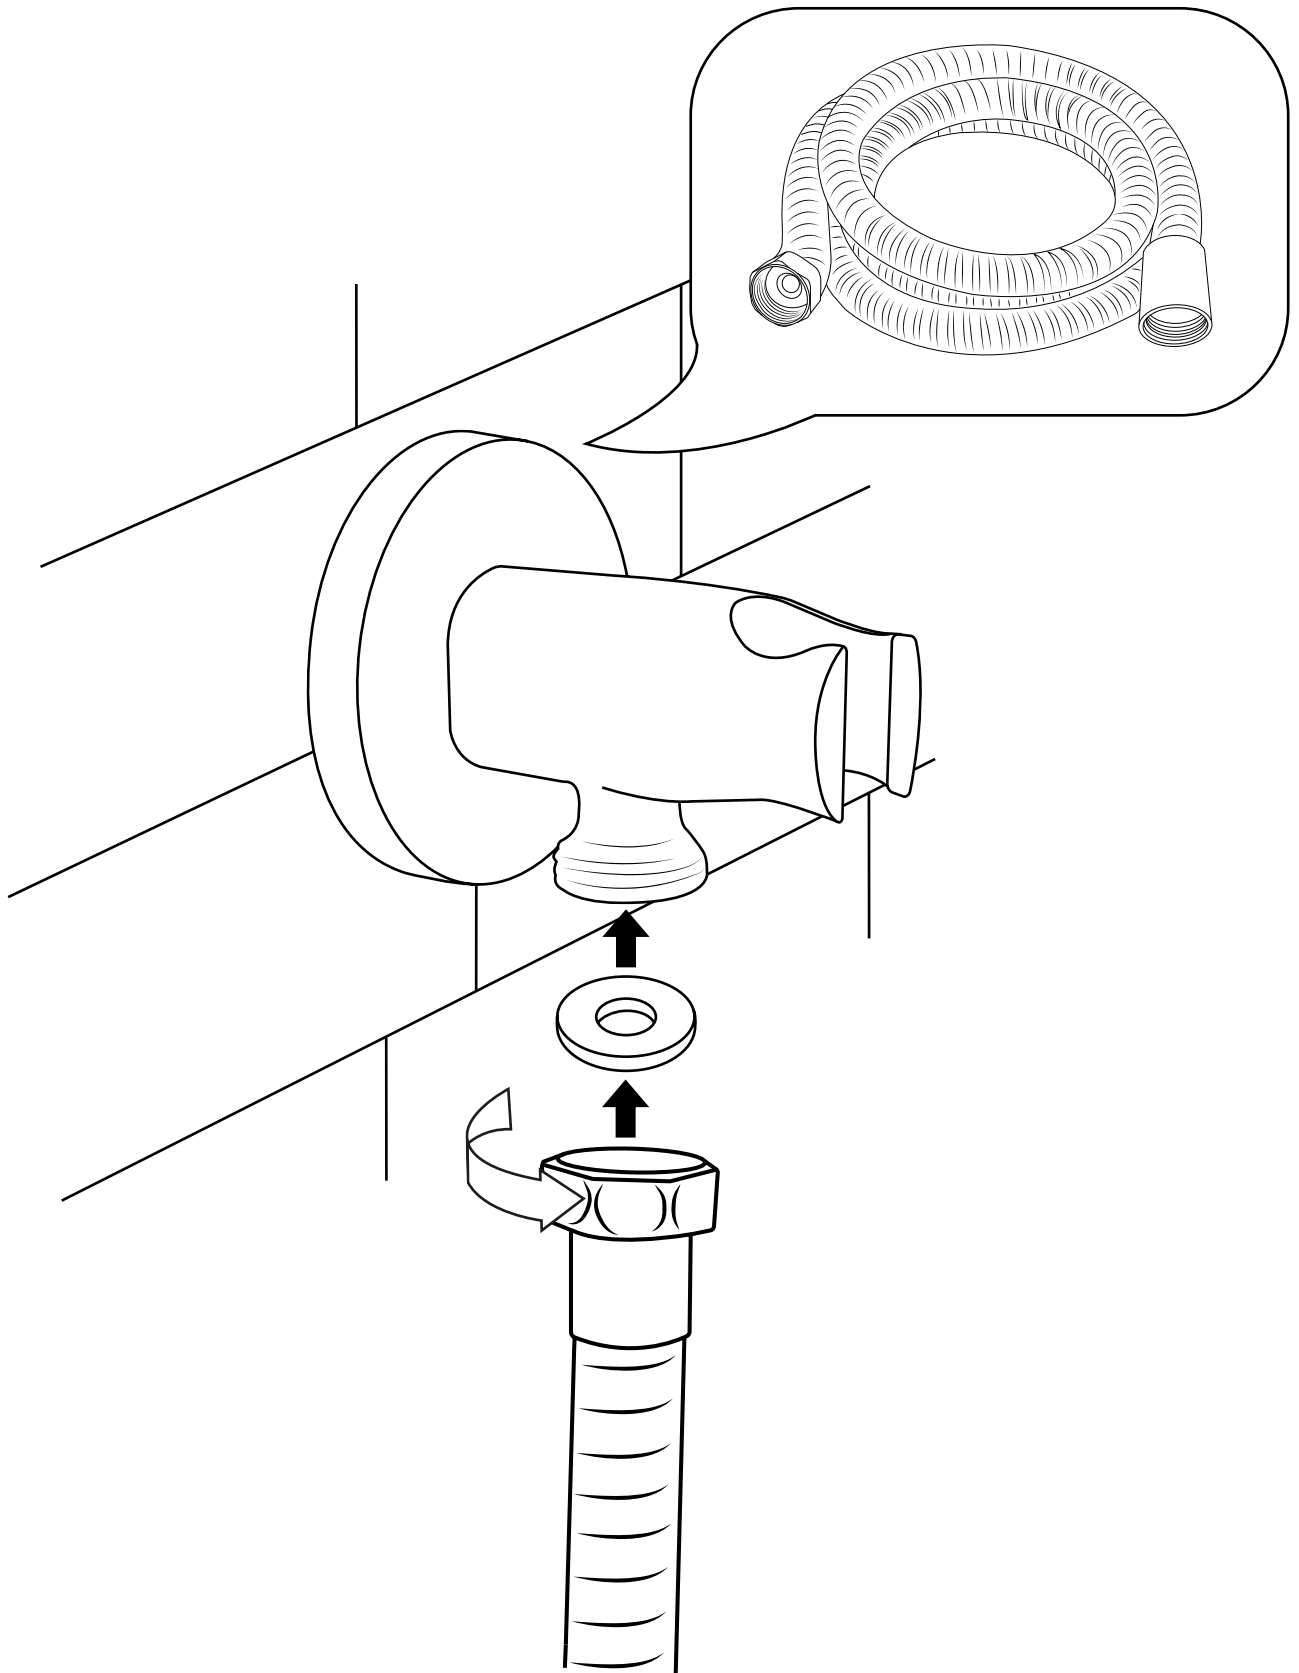

Hudson Reed

Guía de Instalación

- Kit con Barra de Ducha Deslizante y Codo de Salida
- Ducha de Mano con Soporte Mural

Hudson Reed

Kit con Barra de Ducha Deslizante y Codo de Salida

Guía de Instalación

 El estilo puede variar

13

 El estilo puede variar

14

Hudson Reed

Ducha de Mano con Soporte Mural

Guía de Instalación

Instalación

Herramientas necesarias para completar la instalación:

Partes incluidas:

1

2

3

4

5

6

 El estilo puede variar