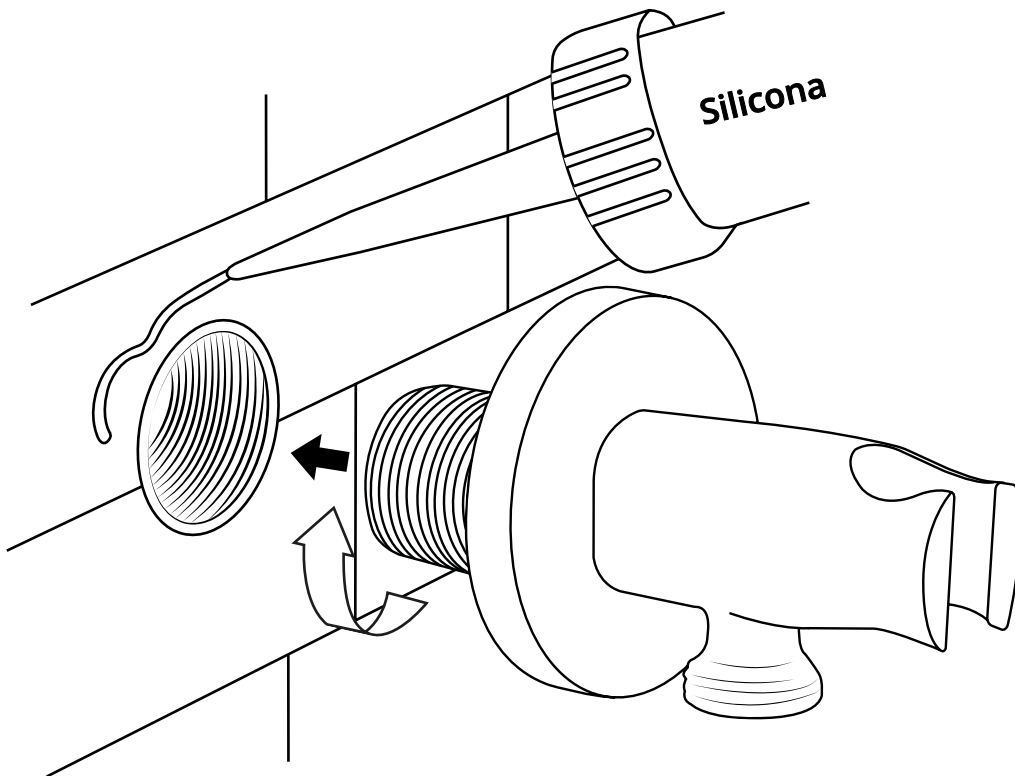

Hudson Reed

Guía de Instalación

- Kit con Barra de Ducha Deslizante y Codo de Salida
- Ducha de Mano con Soporte Mural

Hudson Reed

Kit con Barra de Ducha Deslizante y Codo de Salida

Guía de Instalación

 El estilo puede variar

13

 El estilo puede variar

14

Hudson Reed

Ducha de Mano con Soporte Mural

Guía de Instalación

Instalación

Herramientas necesarias para completar la instalación:

Partes incluidas:

1

2

3

4

5

6

 El estilo puede variar