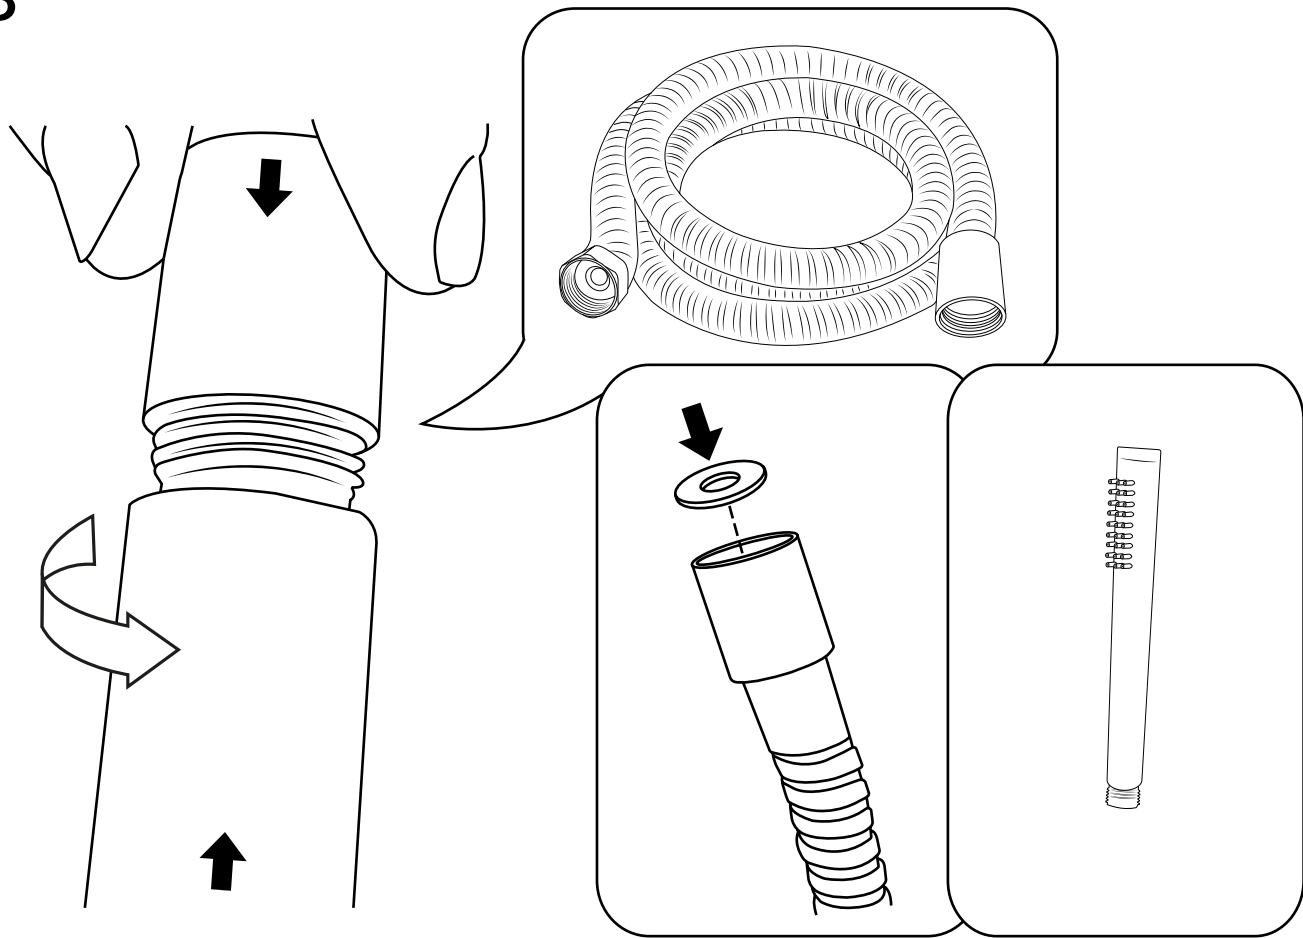

Hudson Reed

Guía de Instalación

- Kit con Barra de Ducha Deslizante y Codo de Salida
- Ducha de Mano con Soporte Mural

Hudson Reed

Kit con Barra de Ducha Deslizante y Codo de Salida

Guía de Instalación

 El estilo puede variar

13

 El estilo puede variar

14

Hudson Reed

Ducha de Mano con Soporte Mural

Guía de Instalación

Instalación

Herramientas necesarias para completar la instalación: