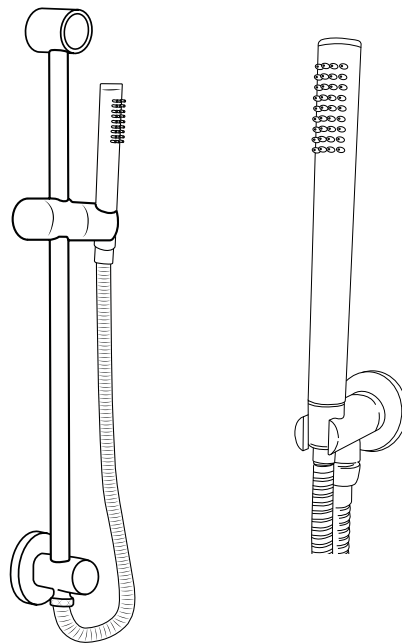

Hudson Reed

Guía de Instalación

- Kit con Barra de Ducha Deslizante y Codo de Salida
- Ducha de Mano con Soporte Mural

Hudson Reed

Kit con Barra de Ducha Deslizante y Codo de Salida

Guía de Instalación

 El estilo puede variar

Instalación

Herramientas necesarias para completar la instalación:

Partes incluidas:

i El estilo puede variar

1

2

3

4

Partes incluidas:

1

2

3

4

5

6

 El estilo puede variar