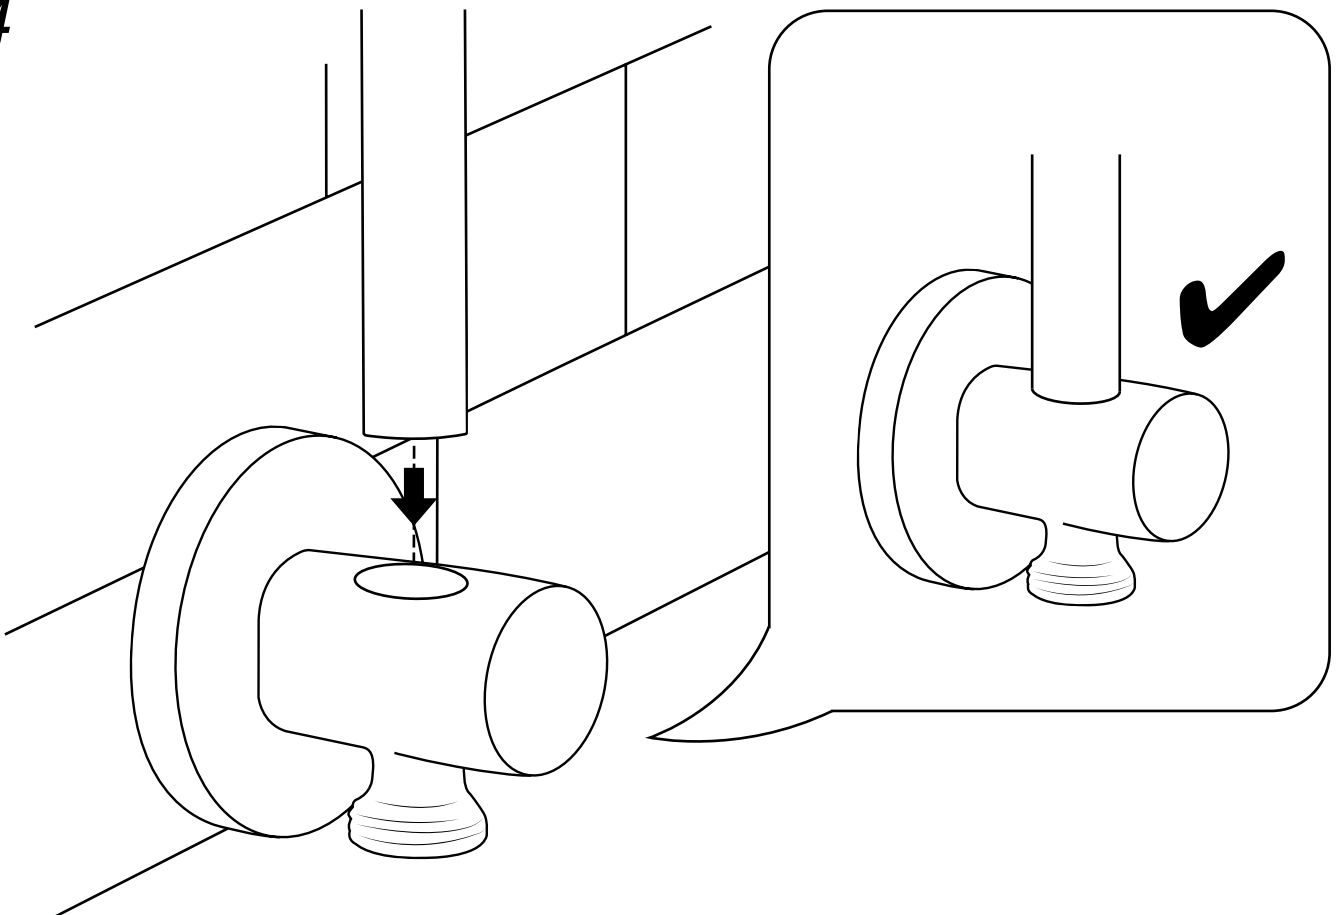

Hudson Reed

Guía de Instalación

- Kit con Barra de Ducha Deslizante y Codo de Salida
- Ducha de Mano con Soporte Mural

Hudson Reed

Kit con Barra de Ducha Deslizante y Codo de Salida

Guía de Instalación

 El estilo puede variar

Instalación

Herramientas necesarias para completar la instalación:

Partes incluidas:

i El estilo puede variar

1

2

3

4