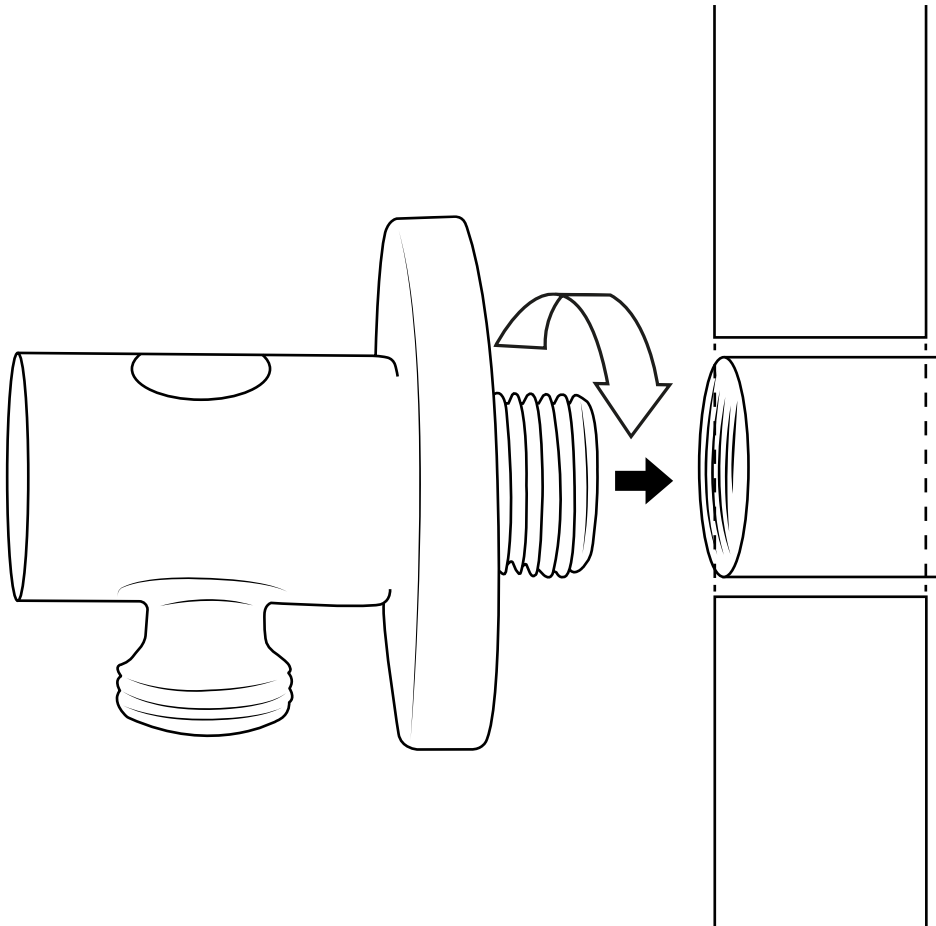

Hudson Reed

Guía de Instalación

- Kit con Barra de Ducha Deslizante y Codo de Salida
- Ducha de Mano con Soporte Mural

Hudson Reed

Kit con Barra de Ducha Deslizante y Codo de Salida

Guía de Instalación

 El estilo puede variar

Instalación

Herramientas necesarias para completar la instalación:

Partes incluidas:

i El estilo puede variar

1

2

3

4