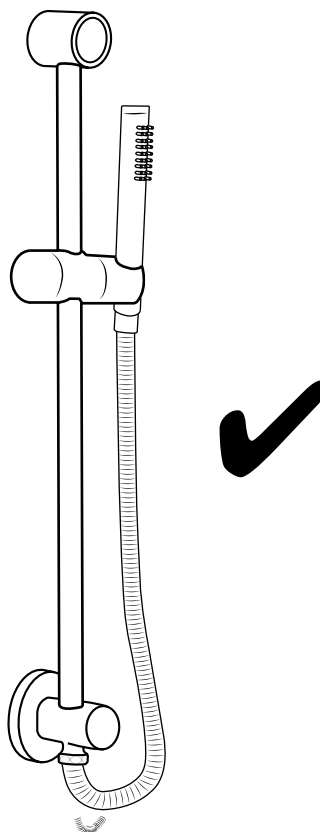

Hudson Reed

Guía de Instalación

- Kit con Barra de Ducha Deslizante y Codo de Salida
- Ducha de Mano con Soporte Mural

Hudson Reed

Kit con Barra de Ducha Deslizante y Codo de Salida

Guía de Instalación

 El estilo puede variar

Instalación

Herramientas necesarias para completar la instalación:

Partes incluidas:

i El estilo puede variar

1

2

3

4

13

 El estilo puede variar

14

Hudson Reed

Ducha de Mano con Soporte Mural

Guía de Instalación

Instalación

Herramientas necesarias para completar la instalación:

Partes incluidas:

1

2

3

4

5

6

 El estilo puede variar