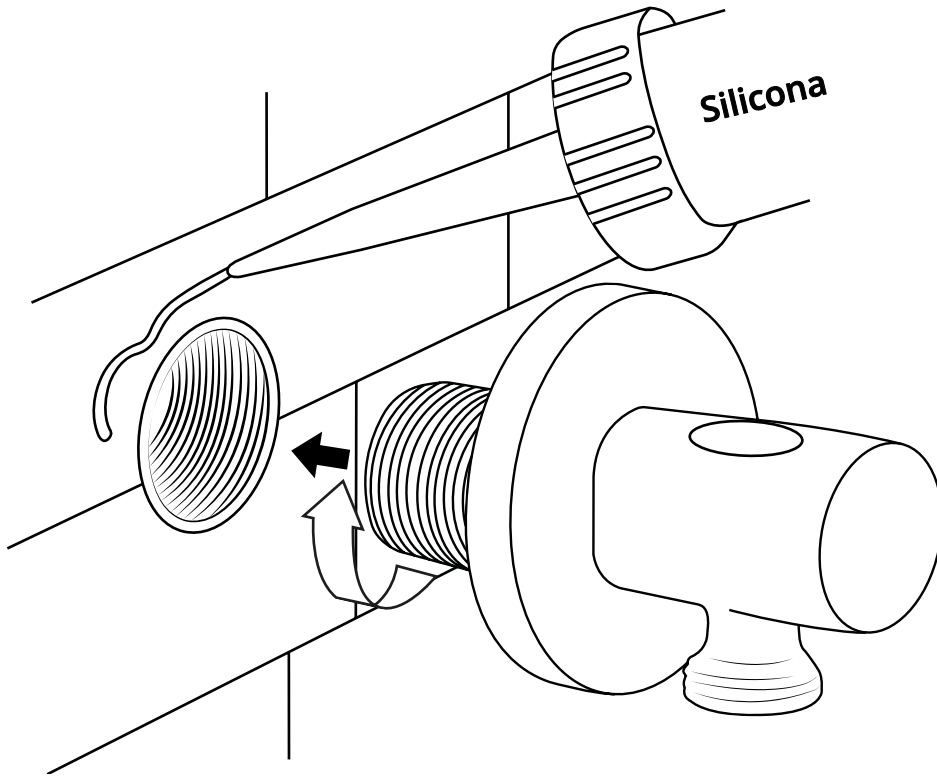

Hudson Reed

Guía de Instalación

- Kit con Barra de Ducha Deslizante y Codo de Salida
- Ducha de Mano con Soporte Mural

Hudson Reed

Kit con Barra de Ducha Deslizante y Codo de Salida

Guía de Instalación

 El estilo puede variar

Instalación

Herramientas necesarias para completar la instalación:

Partes incluidas:

i El estilo puede variar

1

2

3

4