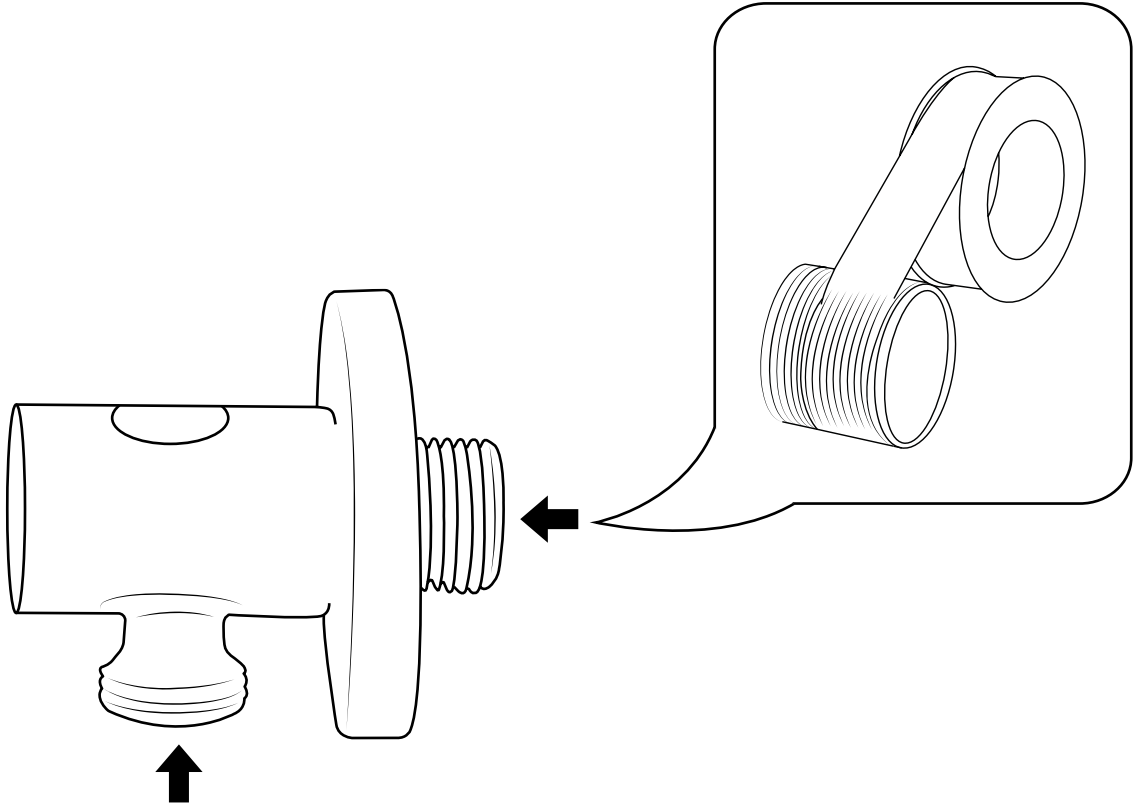

Hudson Reed

Guía de Instalación

- Kit con Barra de Ducha Deslizante y Codo de Salida
- Ducha de Mano con Soporte Mural

Hudson Reed

Kit con Barra de Ducha Deslizante y Codo de Salida

Guía de Instalación

 El estilo puede variar

Instalación

Herramientas necesarias para completar la instalación:

Partes incluidas:

i El estilo puede variar

1

2

3

4