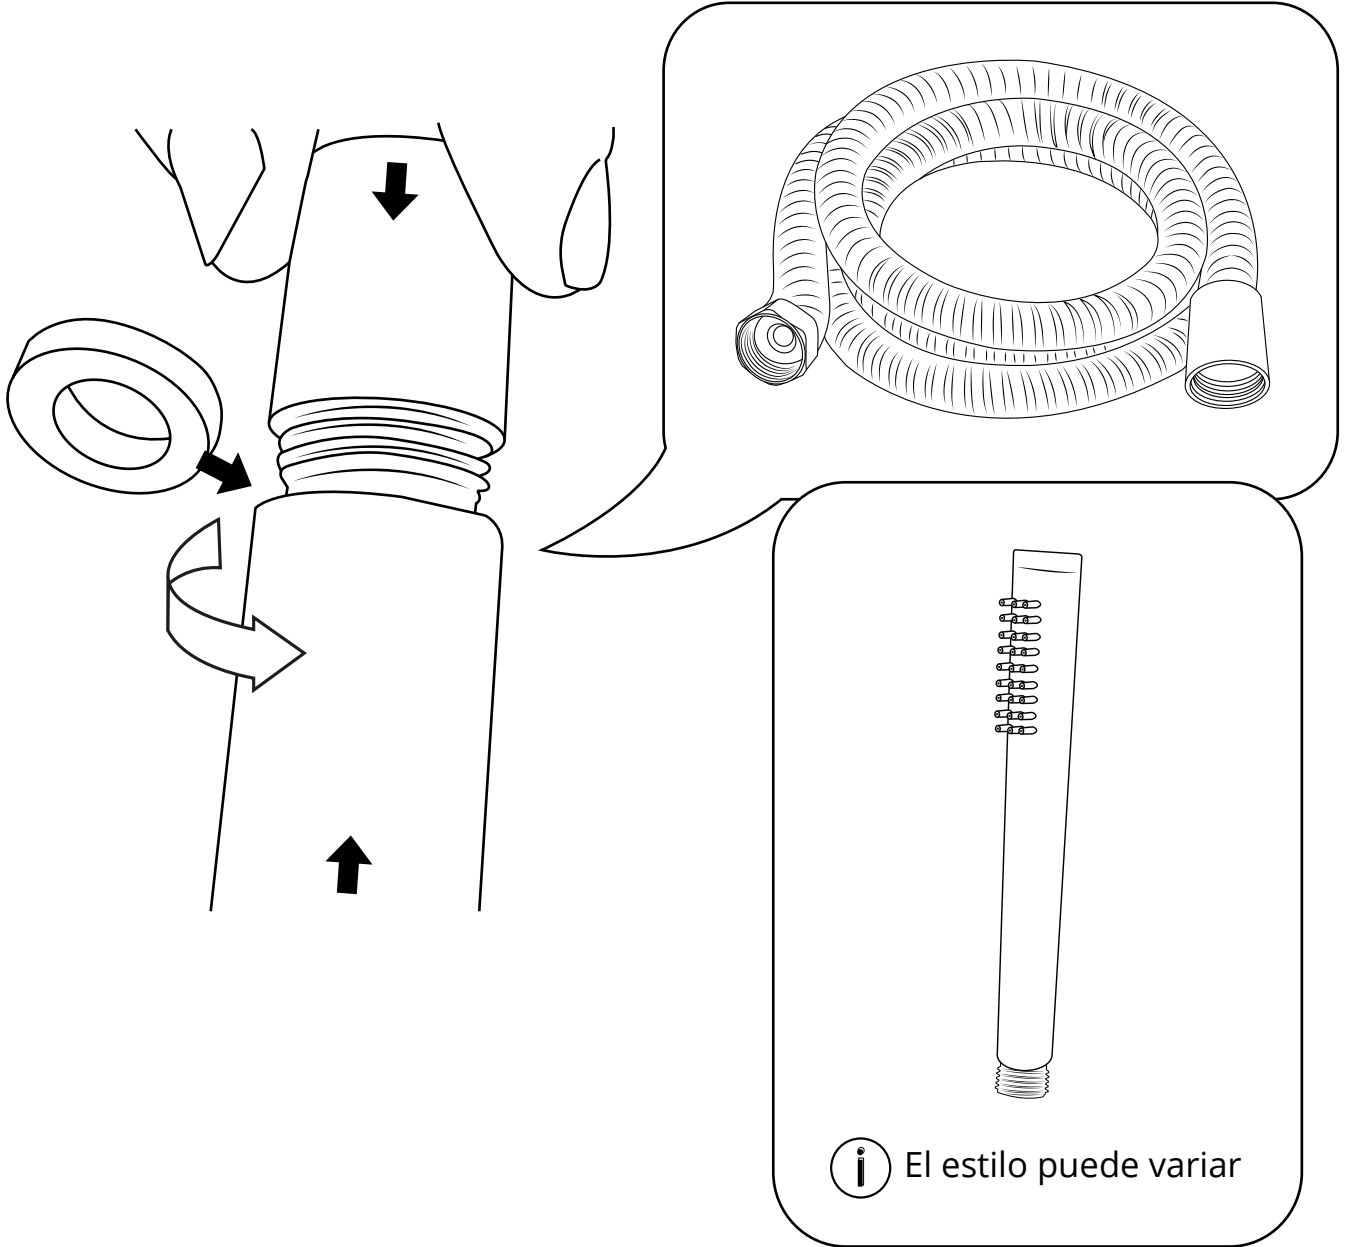

Hudson Reed

Guía de Instalación

- Kit con Barra de Ducha Deslizante y Codo de Salida
- Ducha de Mano con Soporte Mural

Hudson Reed

Kit con Barra de Ducha Deslizante y Codo de Salida

Guía de Instalación

 El estilo puede variar

13

 El estilo puede variar

14

Hudson Reed

Ducha de Mano con Soporte Mural

Guía de Instalación

Instalación

Herramientas necesarias para completar la instalación:

Partes incluidas:

1

2

3

4

5

6

 El estilo puede variar