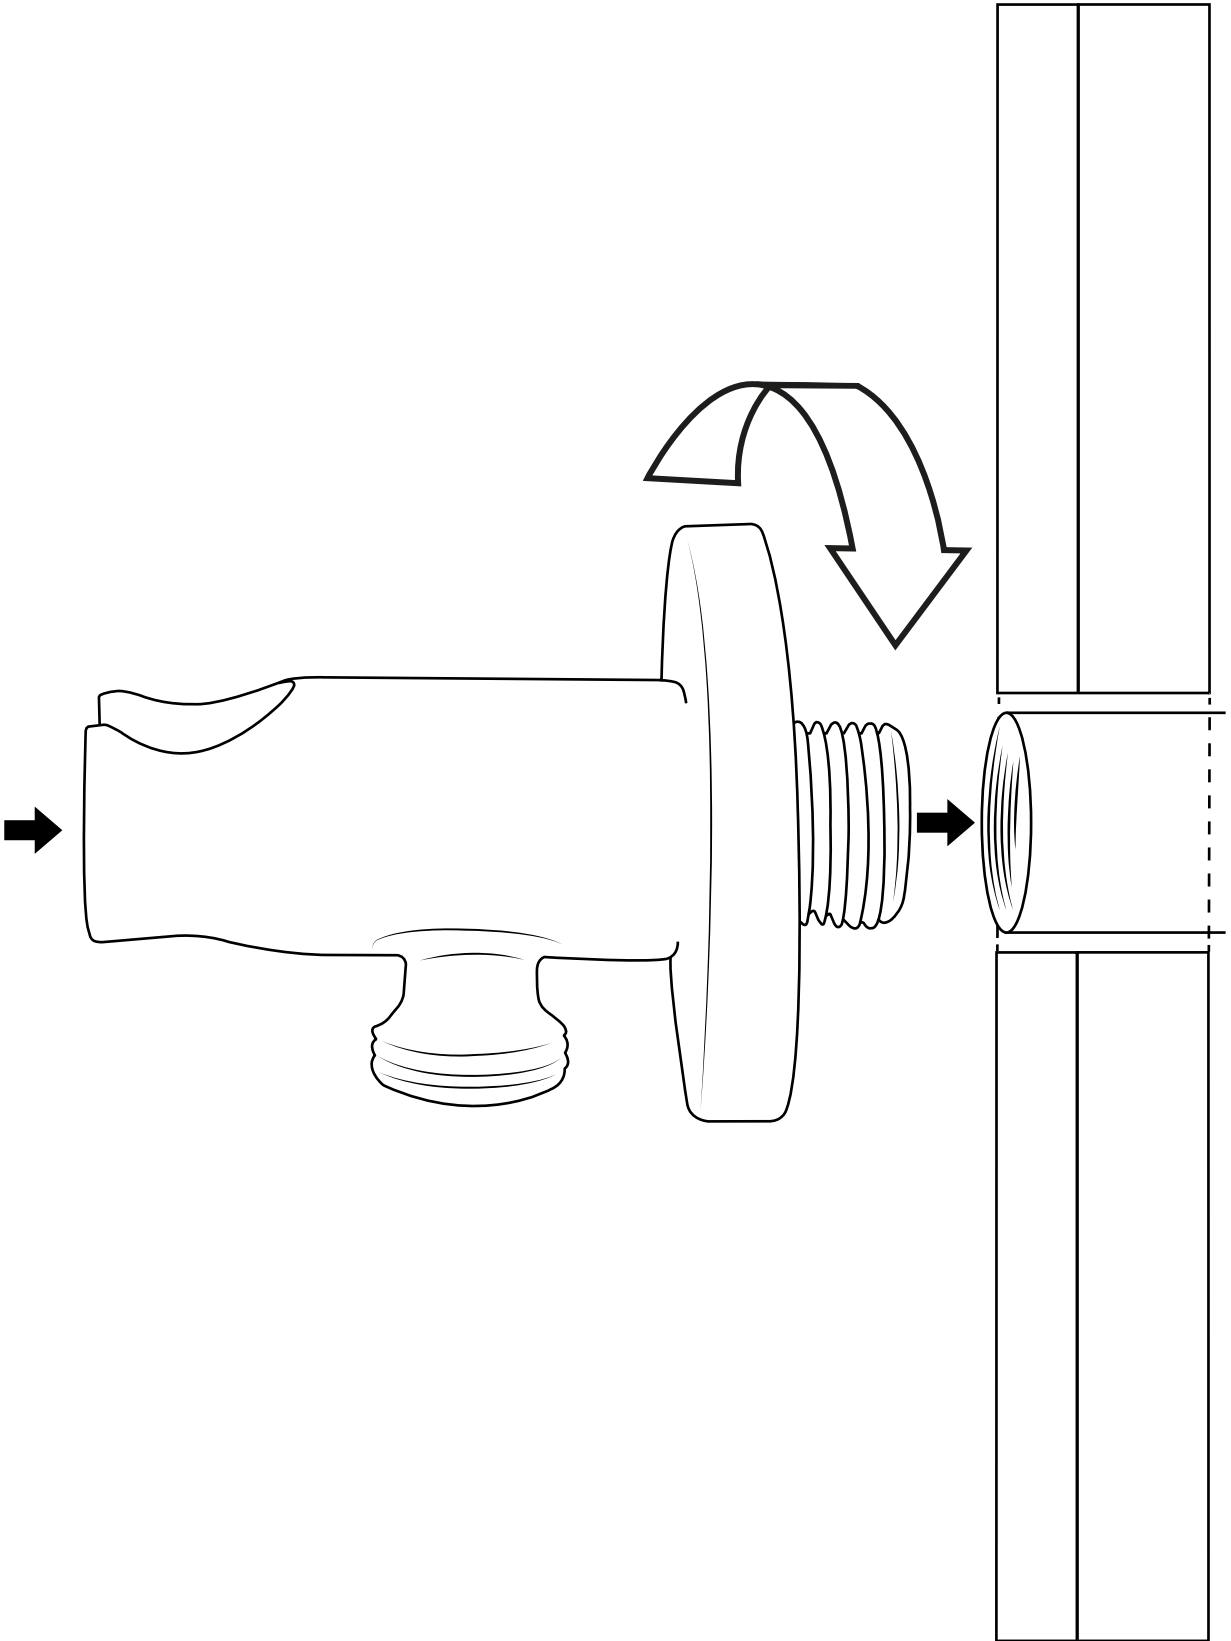

Hudson Reed

Guía de Instalación

- Kit con Barra de Ducha Deslizante y Codo de Salida
- Ducha de Mano con Soporte Mural

Hudson Reed

Kit con Barra de Ducha Deslizante y Codo de Salida

Guía de Instalación

 El estilo puede variar

13

 El estilo puede variar

14

Hudson Reed

Ducha de Mano con Soporte Mural

Guía de Instalación

Instalación

Herramientas necesarias para completar la instalación:

Partes incluidas:

1

2

3

4

5

6

 El estilo puede variar