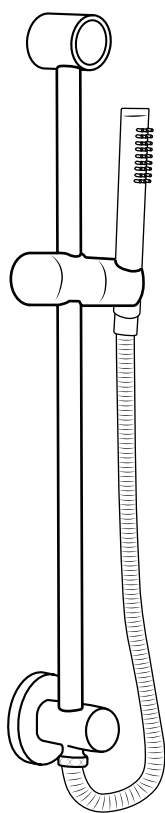

Hudson Reed

Guía de Instalación

- Kit con Barra de Ducha Deslizante y Codo de Salida
- Ducha de Mano con Soporte Mural

Hudson Reed

Kit con Barra de Ducha Deslizante y Codo de Salida

Guía de Instalación

 El estilo puede variar

Instalación

Herramientas necesarias para completar la instalación:

Partes incluidas:

i El estilo puede variar

1

2

3

4

13

 El estilo puede variar

14

Hudson Reed

Ducha de Mano con Soporte Mural

Guía de Instalación

Instalación

Herramientas necesarias para completar la instalación:

Partes incluidas:

1

2

3

4

5

6

 El estilo puede variar