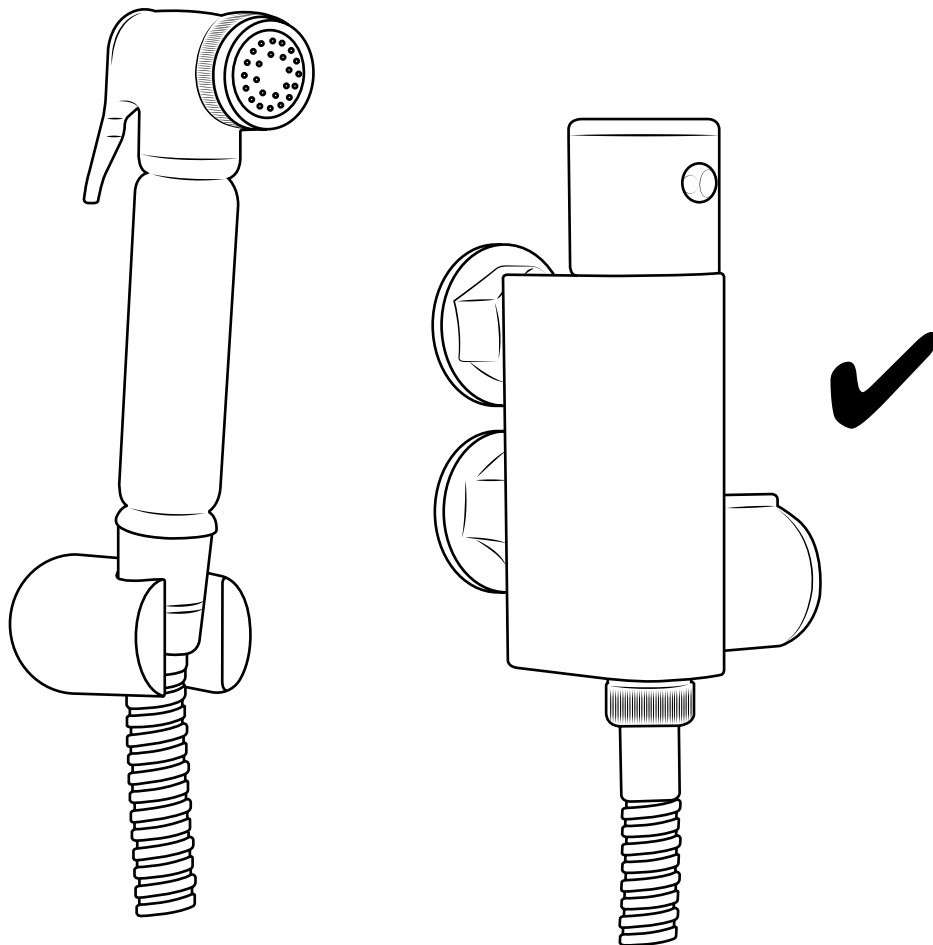

Hudson Reed

Ducha Higiénica Termostática

 El estilo puede variar

Guía de Instalación

Instalación

Herramientas necesarias para completar la instalación:

Partes incluidas:

x2

8

9

10

11

12

13

14

Si requiere información adicional o tiene alguna cuestión en relación al montaje de su artículo rogamos refiérase a nuestra página web.