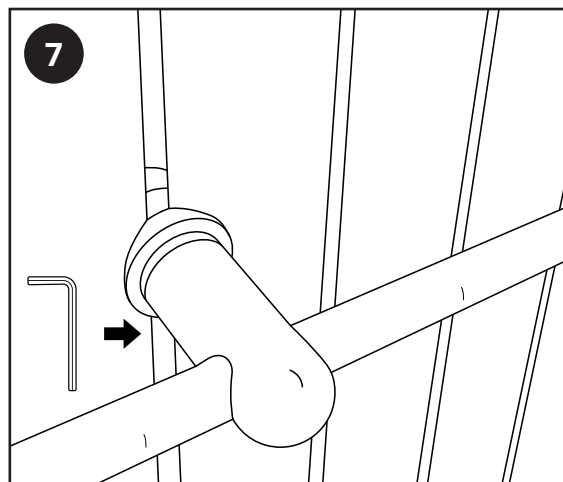

Instalación

Partes necesarias: DRTOWEL

Herramientas requeridas para la instalación: ①

1. Destornillador de punta plana
2. Llave allen

②

Información sobre la garantía

- ***Este producto está cubierto por una garantía de 2 años***
- ***La garantía comienza desde la fecha de compra.***
- ***La garantía le cubre en caso de algún problema causado con motivo de algún problema relacionados con la fabricación; sin embargo, no se aplica esta garantía con problemas relacionados con motivo de una mala instalación.***
- ***El coste de instalación del producto no está cubierto por la garantía.***