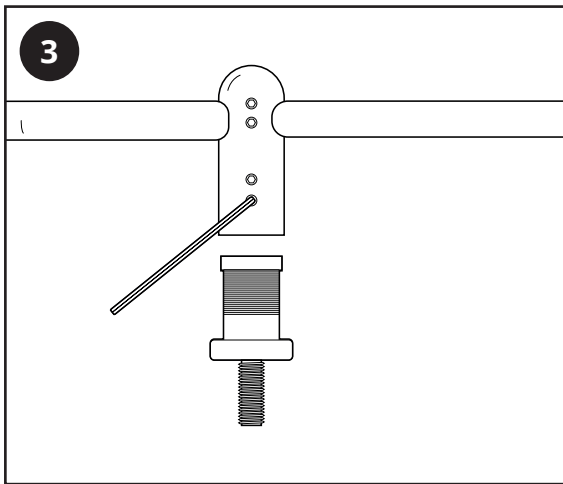

Instalación

Partes necesarias: DRTOWEL

Herramientas requeridas para la instalación: ①

1. Destornillador de punta plana
2. Llave allen

②

Información sobre la garantía

- ***Este producto está cubierto por una garantía de 2 años***
- ***La garantía comienza desde la fecha de compra.***
- ***La garantía le cubre en caso de algún problema causado con motivo de algún problema relacionados con la fabricación; sin embargo, no se aplica esta garantía con problemas relacionados con motivo de una mala instalación.***
- ***El coste de instalación del producto no está cubierto por la garantía.***