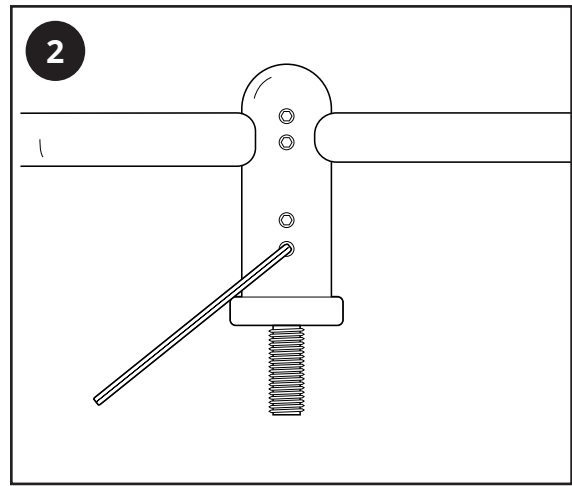

Instalación

Partes necesarias: DRTOWEL

Herramientas requeridas para la instalación: ①

1. Destornillador de punta plana
2. Llave allen

②

Información sobre la garantía

- ***Este producto está cubierto por una garantía de 2 años***
- ***La garantía comienza desde la fecha de compra.***
- ***La garantía le cubre en caso de algún problema causado con motivo de algún problema relacionados con la fabricación; sin embargo, no se aplica esta garantía con problemas relacionados con motivo de una mala instalación.***
- ***El coste de instalación del producto no está cubierto por la garantía.***