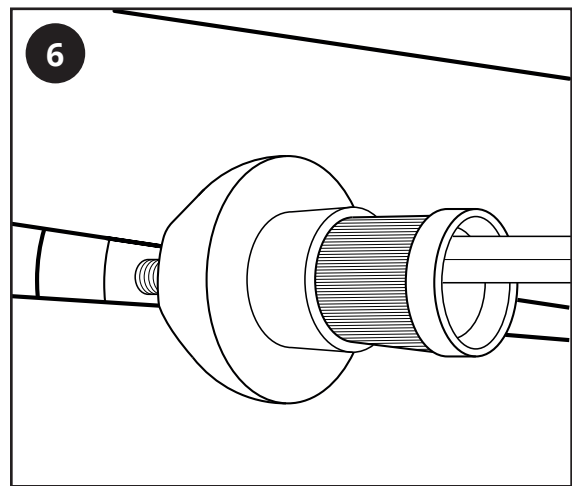

Instalación

Partes necesarias: DRTOWEL

Herramientas requeridas para la instalación: ①

1. Destornillador de punta plana
2. Llave allen

②

Información sobre la garantía

- ***Este producto está cubierto por una garantía de 2 años***
- ***La garantía comienza desde la fecha de compra.***
- ***La garantía le cubre en caso de algún problema causado con motivo de algún problema relacionados con la fabricación; sin embargo, no se aplica esta garantía con problemas relacionados con motivo de una mala instalación.***
- ***El coste de instalación del producto no está cubierto por la garantía.***