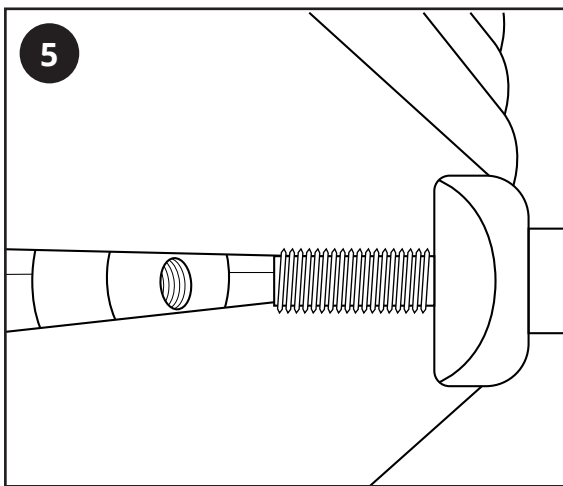

Instalación

Partes necesarias: DRTOWEL

Herramientas requeridas para la instalación: ①

1. Destornillador de punta plana
2. Llave allen

②

Información sobre la garantía

- ***Este producto está cubierto por una garantía de 2 años***
- ***La garantía comienza desde la fecha de compra.***
- ***La garantía le cubre en caso de algún problema causado con motivo de algún problema relacionados con la fabricación; sin embargo, no se aplica esta garantía con problemas relacionados con motivo de una mala instalación.***
- ***El coste de instalación del producto no está cubierto por la garantía.***