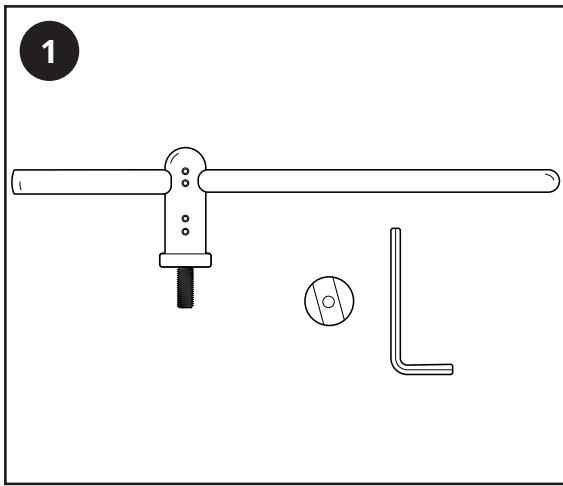

Instalación

Partes necesarias: DRTOWEL

Herramientas requeridas para la instalación: ①

1. Destornillador de punta plana
2. Llave allen

②

Información sobre la garantía

- ***Este producto está cubierto por una garantía de 2 años***
- ***La garantía comienza desde la fecha de compra.***
- ***La garantía le cubre en caso de algún problema causado con motivo de algún problema relacionados con la fabricación; sin embargo, no se aplica esta garantía con problemas relacionados con motivo de una mala instalación.***
- ***El coste de instalación del producto no está cubierto por la garantía.***