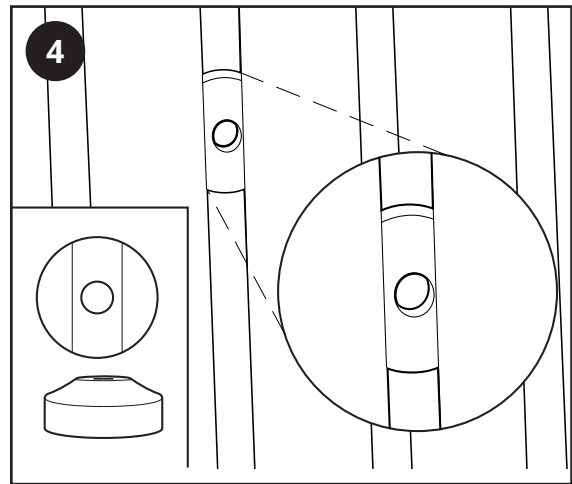

Instalación

Partes necesarias: DRTOWEL

Herramientas requeridas para la instalación: ①

1. Destornillador de punta plana
2. Llave allen

②

Información sobre la garantía

- ***Este producto está cubierto por una garantía de 2 años***
- ***La garantía comienza desde la fecha de compra.***
- ***La garantía le cubre en caso de algún problema causado con motivo de algún problema relacionados con la fabricación; sin embargo, no se aplica esta garantía con problemas relacionados con motivo de una mala instalación.***
- ***El coste de instalación del producto no está cubierto por la garantía.***