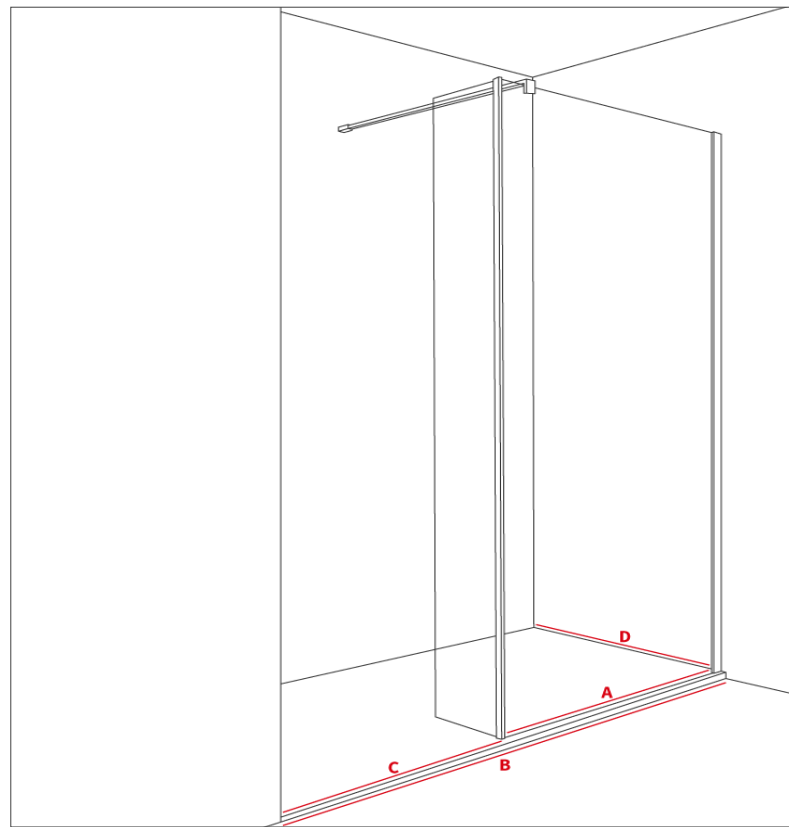

Hudson Reed

SELECCIONE EL TAMAÑO DE SU PLATO DE DUCHA	A (MM)	B (MM)	C (MM)	D (MM)
1100MM X 700MM	700	900	400	700
1100MM X 760MM	700	1100	400	760
1100MM X 800MM	700	1100	400	800
1100MM X 900MM	700	1100	400	900
1200MM X 700MM	700	1100	500	700
1200MM X 760MM	700	1200	500	760
1200MM X 800MM	700	1200	500	800
1200MM X 900MM	700	1200	500	900
1400MM X 700MM	800	1200	600	700
1400MM X 800MM	800	1400	600	800
1400MM X 900MM	800	1400	600	900
1500MM X 700MM	800	1400	700	700
1500MM X 900MM	800	1500	700	900
1600MM X 700MM	1000	1500	600	700
1600MM X 800MM	1000	1600	600	800
1700MM X 700MM	1000	1600	700	700
1700MM X 800MM	1000	1700	700	800