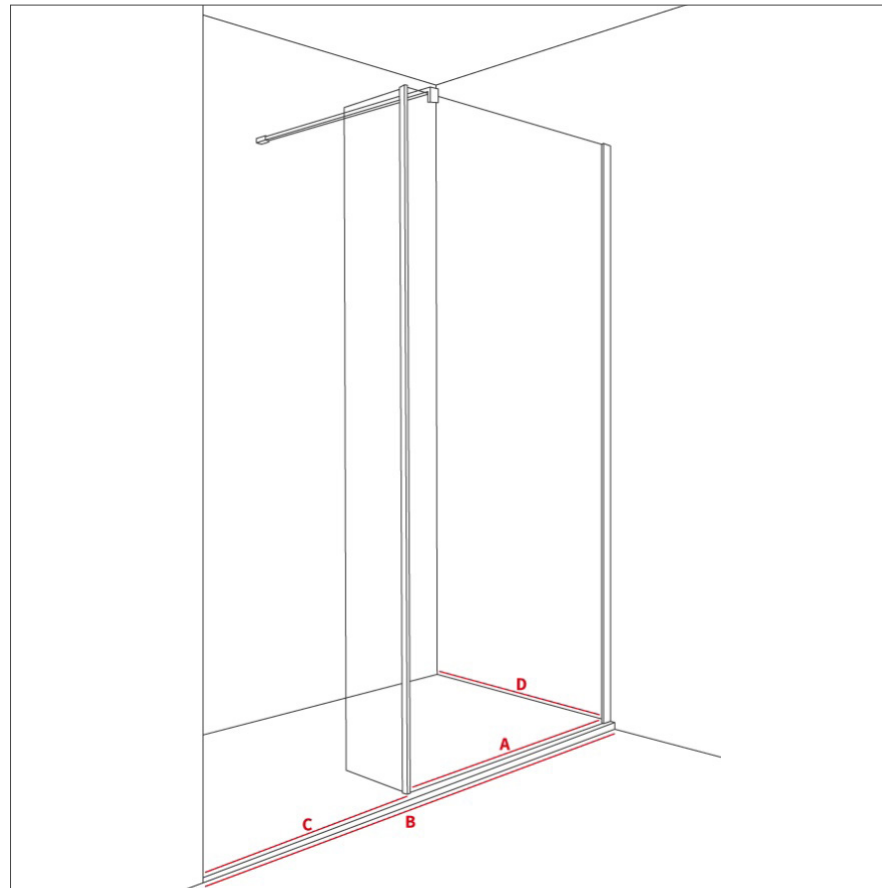

Hudson Reed

SELECCIONE EL TAMAÑO DE SU PLATO DE DUCHA	A (MM)	B (MM)	C (MM)	D (MM)
900X800MM	700	900	200	800
1000X800MM	700	1000	300	800
1100X700MM	700	1100	400	700
1200X800MM	700	1200	500	800
1200X900MM	700	1200	500	900
1400X800MM	800	1400	600	800
1400X900MM	800	1400	600	900
1500X800MM	900	1500	600	800
1500X900MM	900	1500	600	900
1600X800MM	1000	1600	600	800
1700X800MM	1000	1700	700	800
1700X900MM	1000	1700	700	900
1800X900MM	1000	1800	800	900