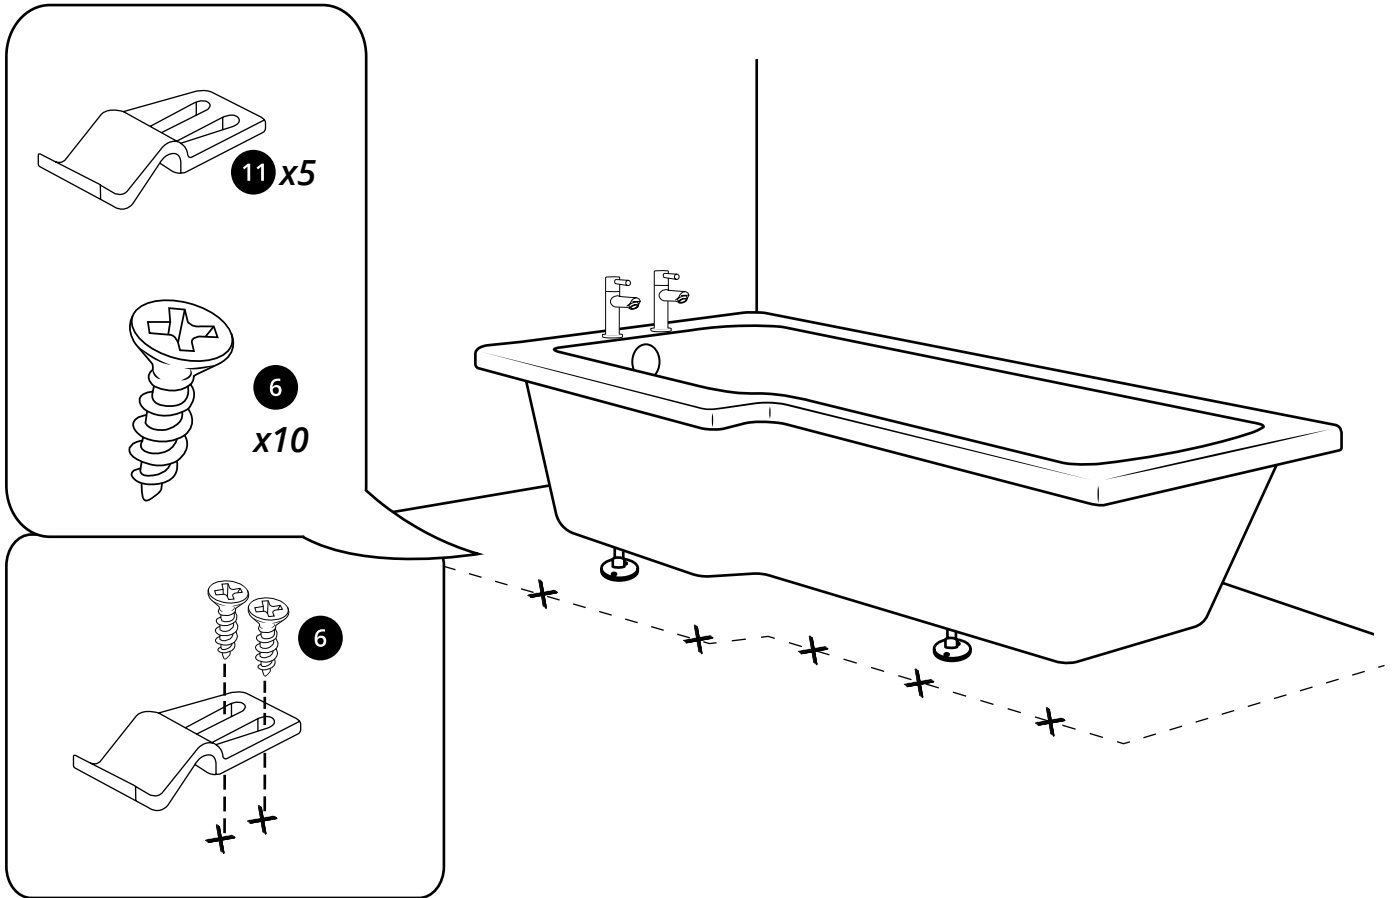

# Hudson Reed

Bañera con Forma a L

 El estilo puede variar

Guía de Instalación

# Instalación

*Herramientas necesarias para completar la instalación:*

35mm

Partes incluidas:

1

2

**i** Posicione en una superficie blanda

3

12

13

14

15

16

---

***Mampara de bañera:***

Partes incluidas: