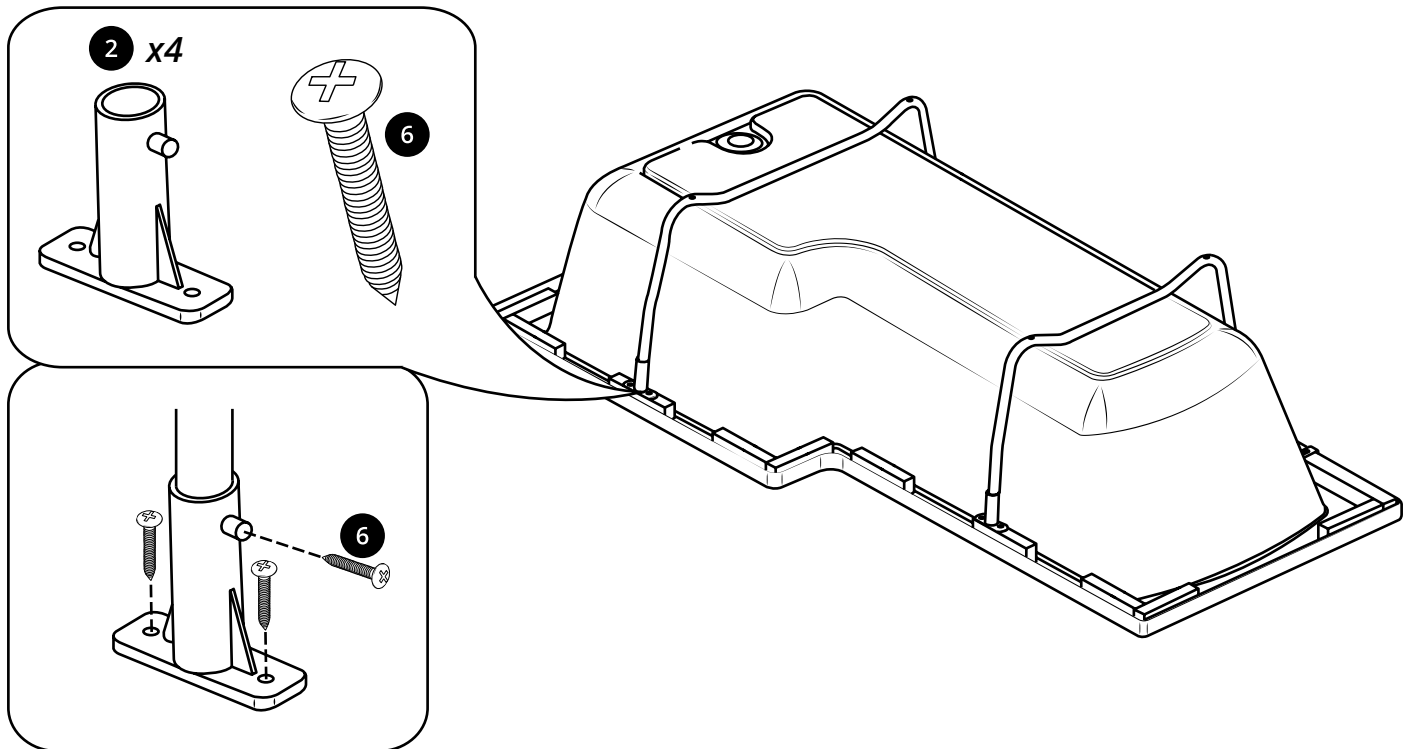

# Hudson Reed

Bañera con Forma a L

 El estilo puede variar

Guía de Instalación

# Instalación

*Herramientas necesarias para completar la instalación:*

35mm

Partes incluidas:

1

2

**i** Posicione en una superficie blanda

3