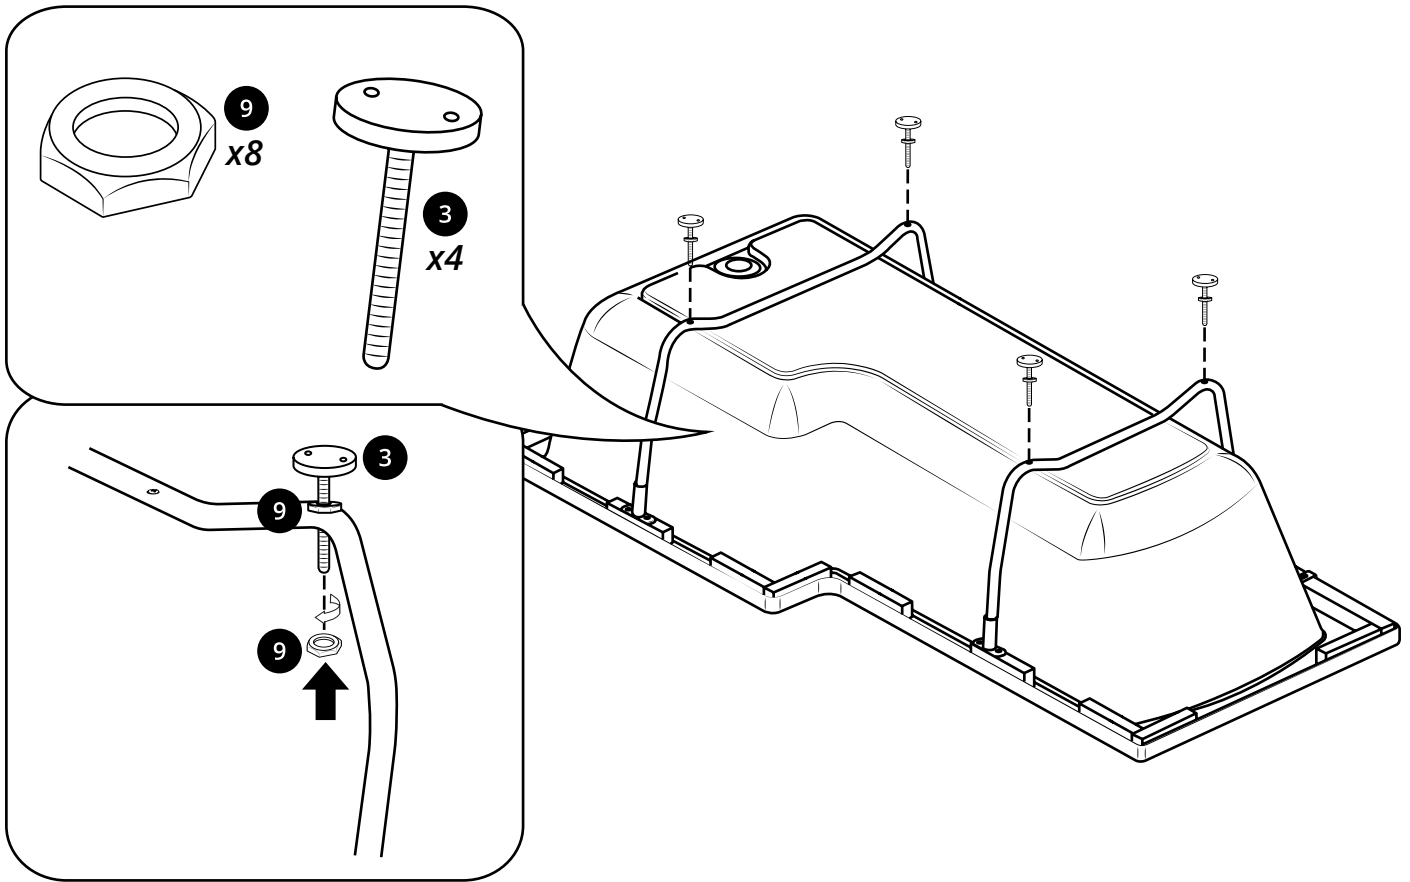

# Hudson Reed

Bañera con Forma a L

 El estilo puede variar

Guía de Instalación

# Instalación

*Herramientas necesarias para completar la instalación:*

35mm

Partes incluidas:

1

2

**i** Posicione en una superficie blanda

3

12

13

14

15

16

---

***Mampara de bañera:***

Partes incluidas: