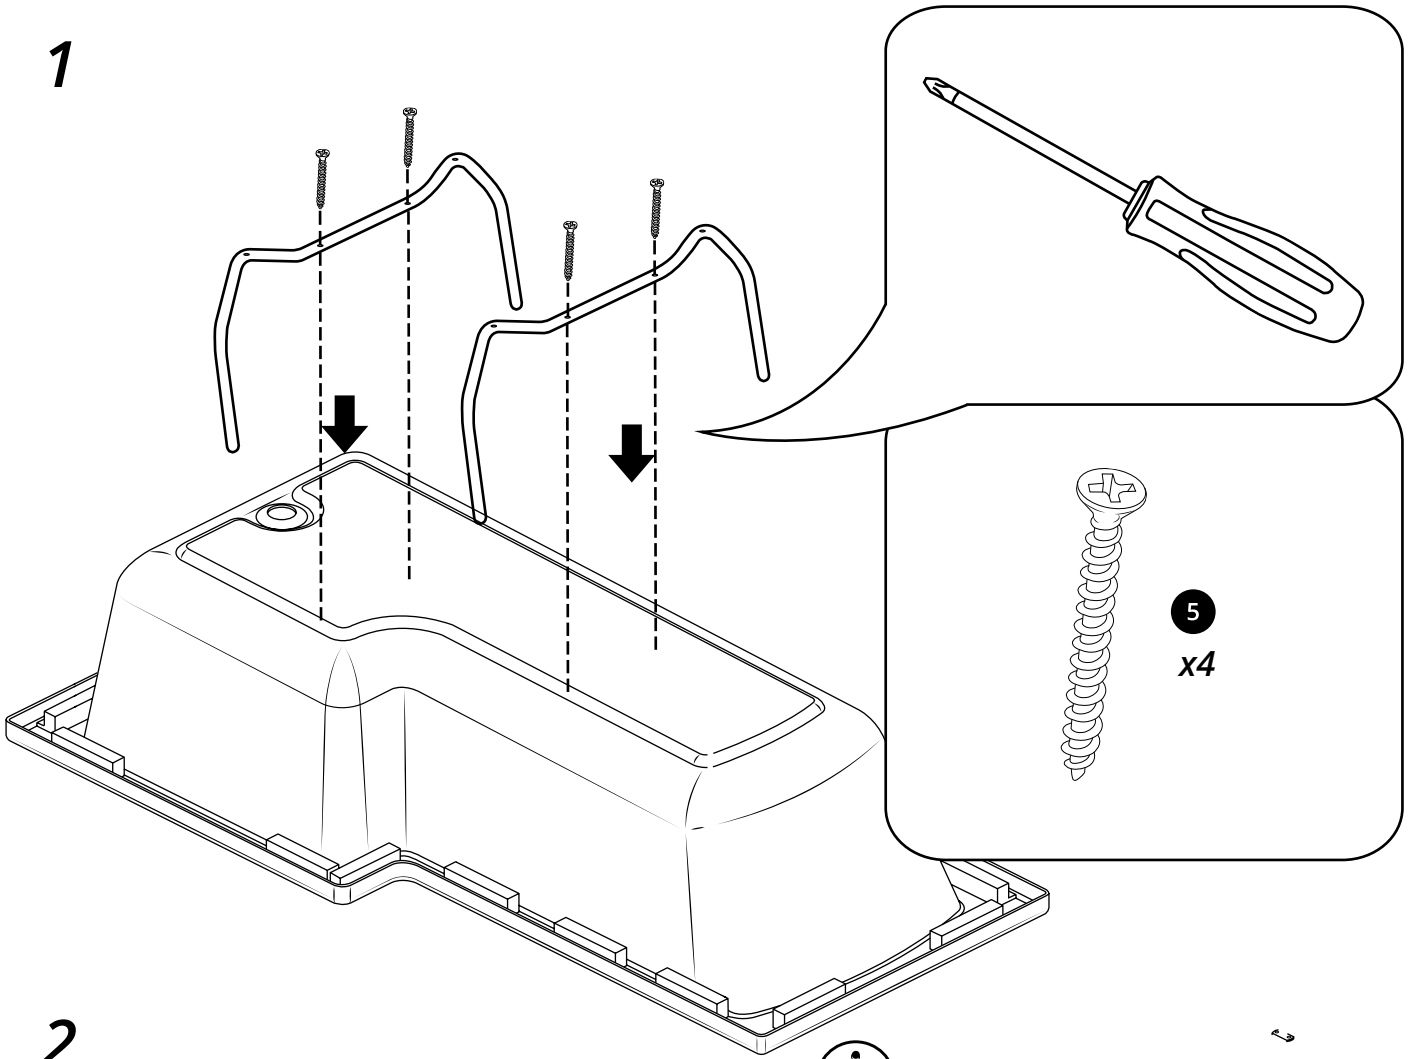

# Hudson Reed

Bañera con Forma a L

 El estilo puede variar

Guía de Instalación

# Instalación

*Herramientas necesarias para completar la instalación:*

35mm

Partes incluidas:

1

2

**i** Posicione en una superficie blanda

3

12

13

14

15

16

---

***Mampara de bañera:***

Partes incluidas: