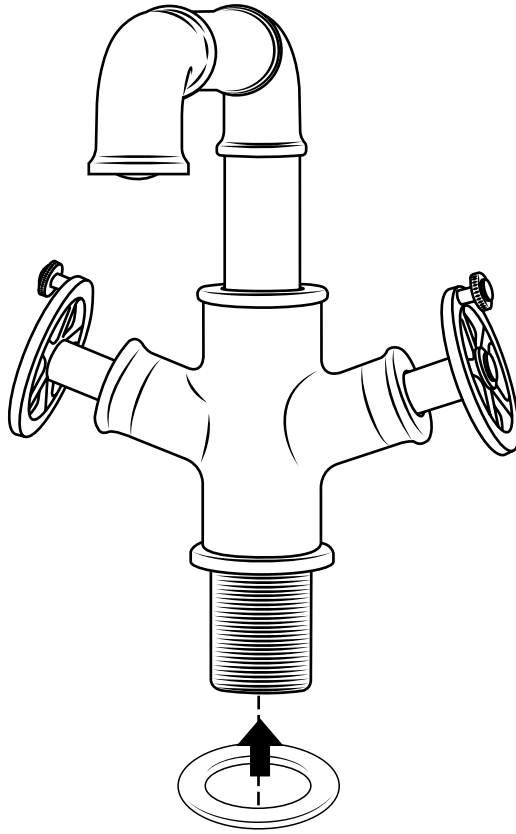

Hudson Reed

Grifo Mezclador para Lavabo Monoforo

Guía de Instalación

Instalación

Herramientas necesarias para completar la instalación:

Partes suministradas:

1

2