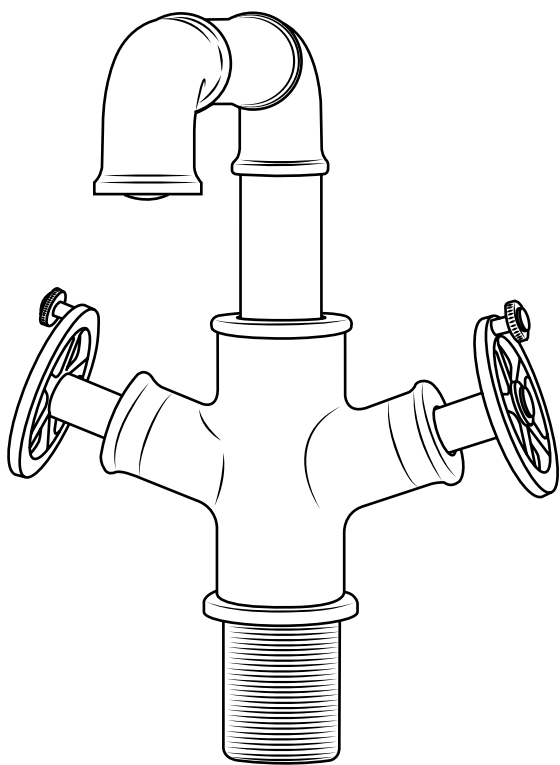

Hudson Reed

Grifo Mezclador para Lavabo Monoforo

Guía de Instalación

Instalación

Herramientas necesarias para completar la instalación:

Partes suministradas:

1

2