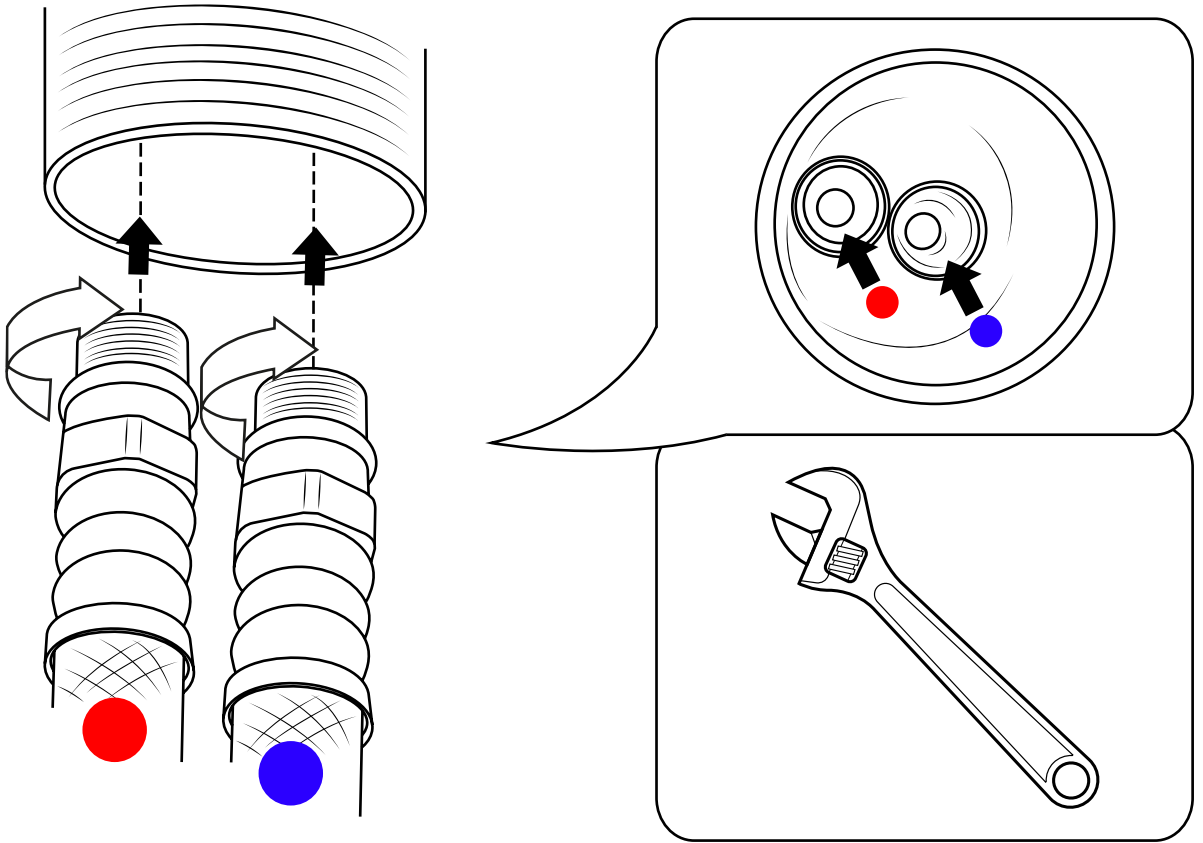

# Hudson Reed

Grifo Mezclador para Lavabo Monoforo

Guía de Instalación

# Instalación

---

*Herramientas necesarias para completar la instalación:*

---

*Partes suministradas:*

1

2

3