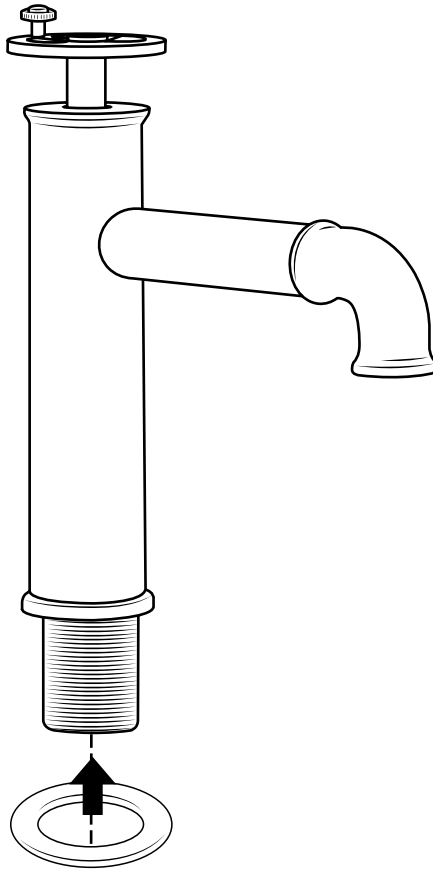

# Hudson Reed

Grifo Mezclador para Lavabo Monoforo

Guía de Instalación

# Instalación

---

*Herramientas necesarias para completar la instalación:*

---

*Partes suministradas:*

1

2

3