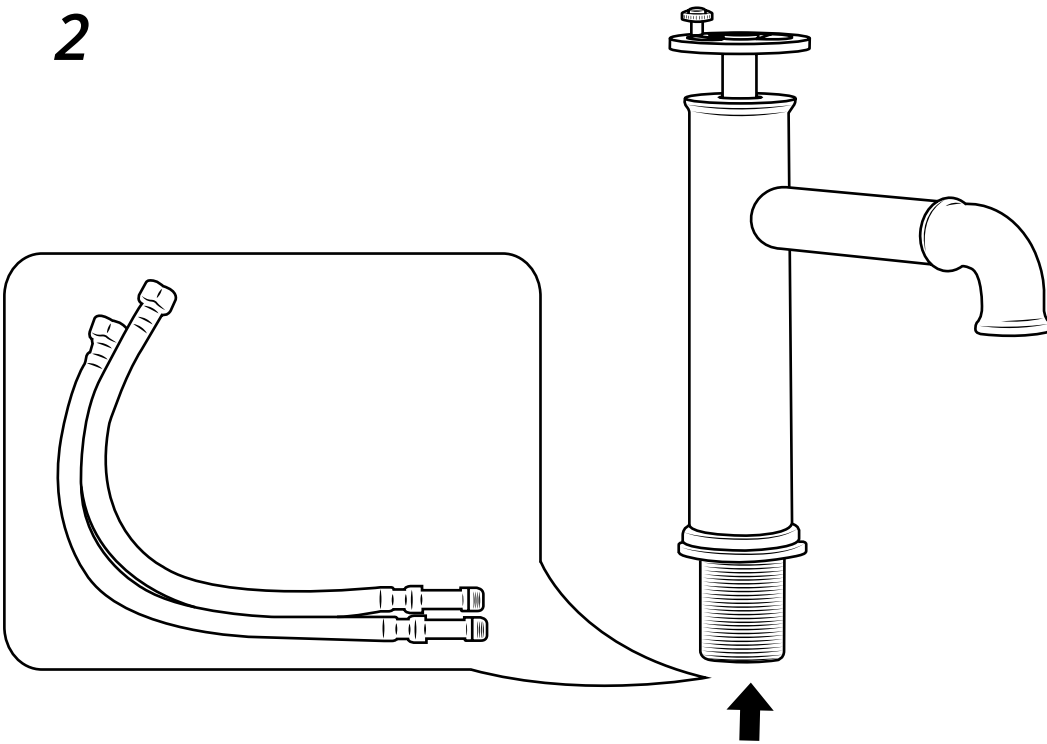

# Hudson Reed

Grifo Mezclador para Lavabo Monoforo

Guía de Instalación

# Instalación

---

*Herramientas necesarias para completar la instalación:*

---

*Partes suministradas:*

1

2

3