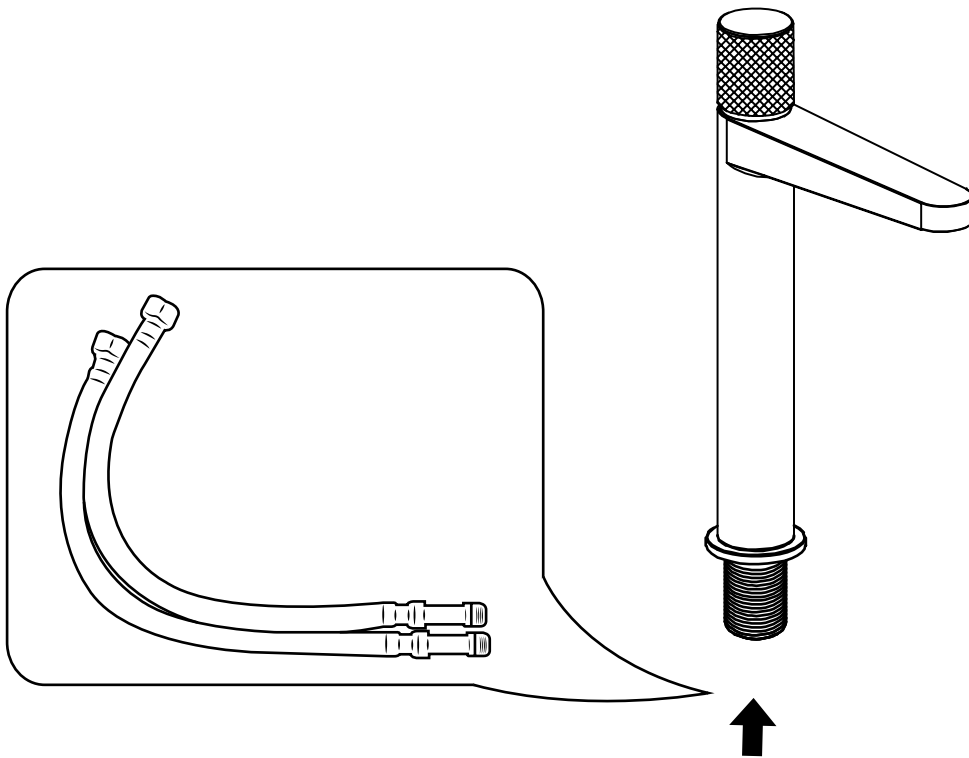

Hudson Reed

Grifo Mezclador Alto para Lavabo Monoforo

Guía de Instalación

Instalación

Herramientas necesarias para completar la instalación:

Partes suministradas:

1

2