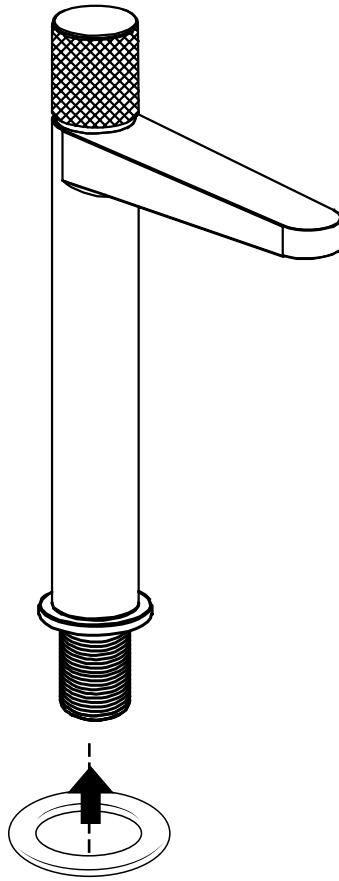

Hudson Reed

Grifo Mezclador Alto para Lavabo Monoforo

Guía de Instalación

Instalación

Herramientas necesarias para completar la instalación:

Partes suministradas:

1

2