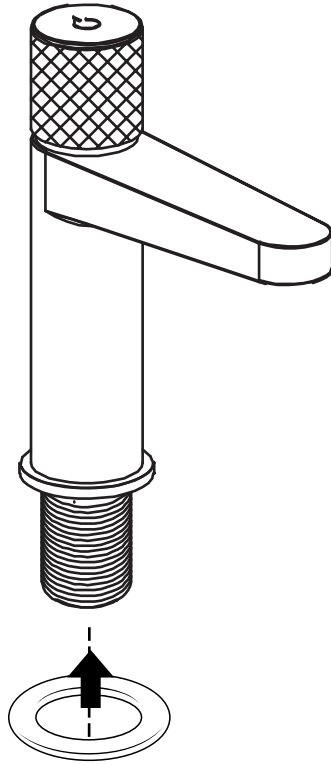

Hudson Reed

Grifo Mezclador para Lavabo Monoforo

Guía de Instalación

Instalación

Herramientas necesarias para completar la instalación:

Partes suministradas:

1

2