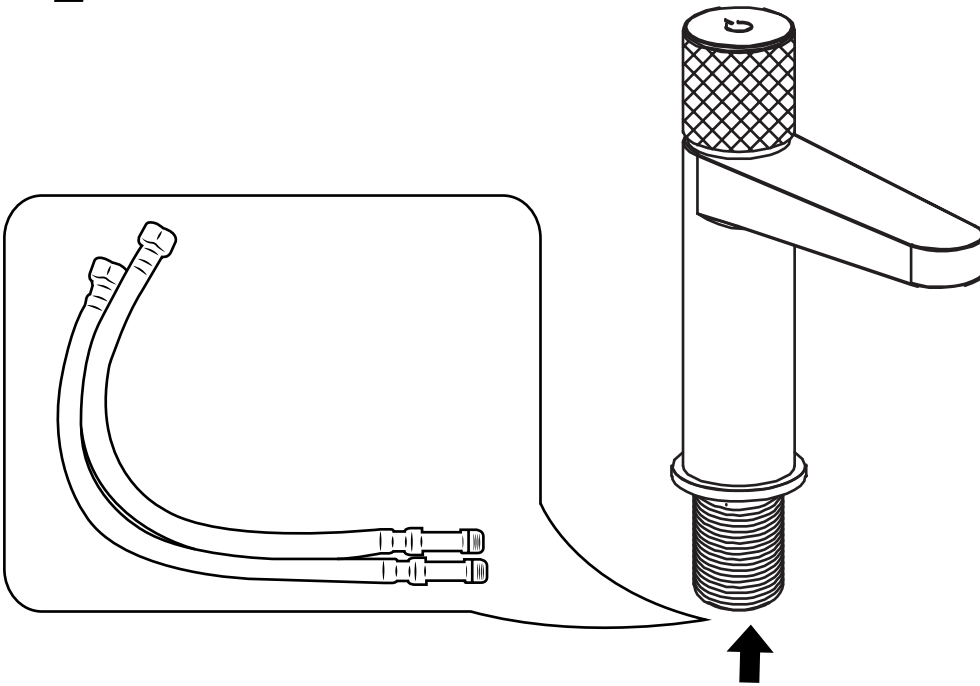

Hudson Reed

Grifo Mezclador para Lavabo Monoforo

Guía de Instalación

Instalación

Herramientas necesarias para completar la instalación:

Partes suministradas:

1

2