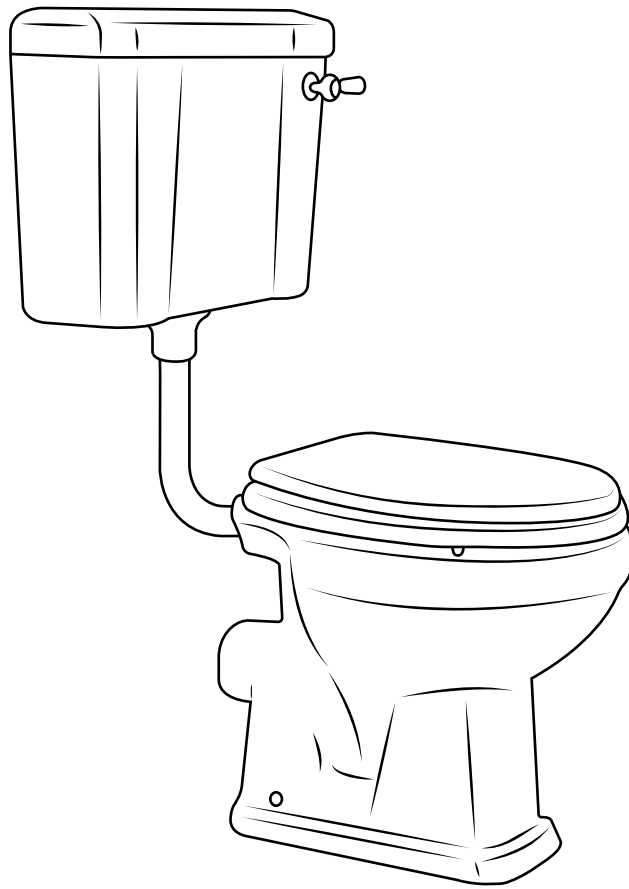

# Hudson Reed

Kit con Tubo de Descarga para WC con Cisterna Baja

Guía de Instalación

Solo tubería de descarga