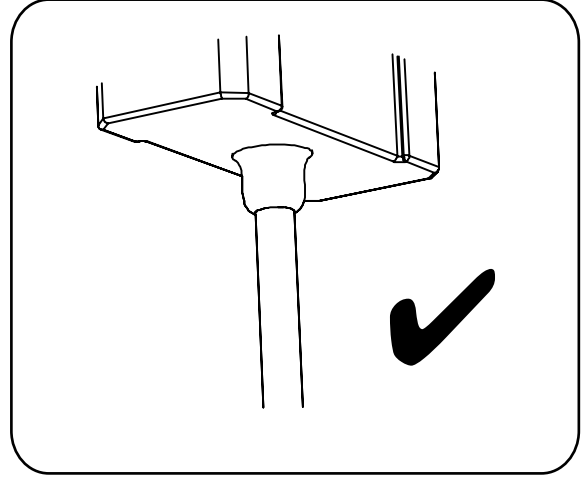

# Hudson Reed

Kit con Tubo de Descarga para WC con Cisterna Baja

Guía de Instalación

Solo tubería de descarga

# Instalación

---

**Incluye:**

---

**Herramientas necesarias para completar la instalación:**

1

2