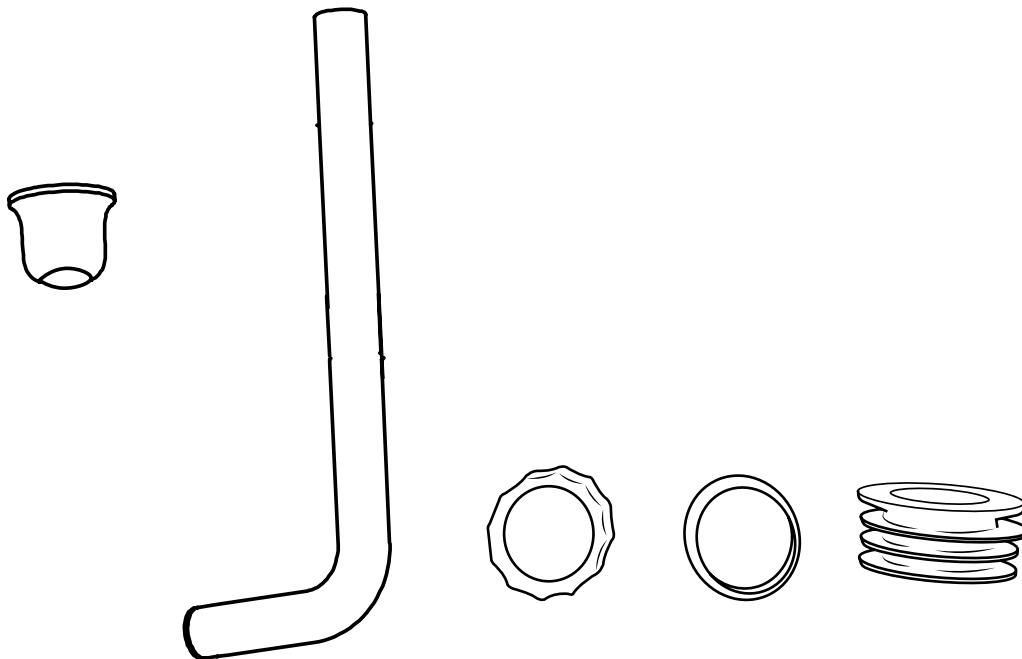

Instalación

Incluye: