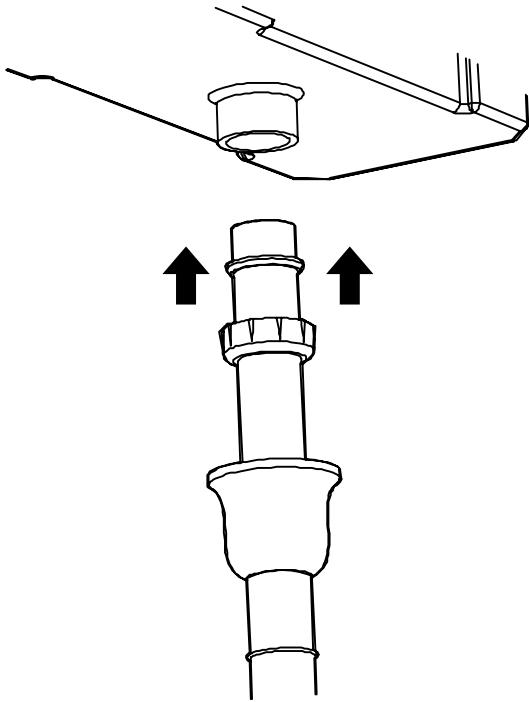

# Hudson Reed

Kit con Tubo de Descarga para WC con Cisterna Baja

Guía de Instalación

Solo tubería de descarga

# Instalación

---

**Incluye:**

---

**Herramientas necesarias para completar la instalación:**

1

2