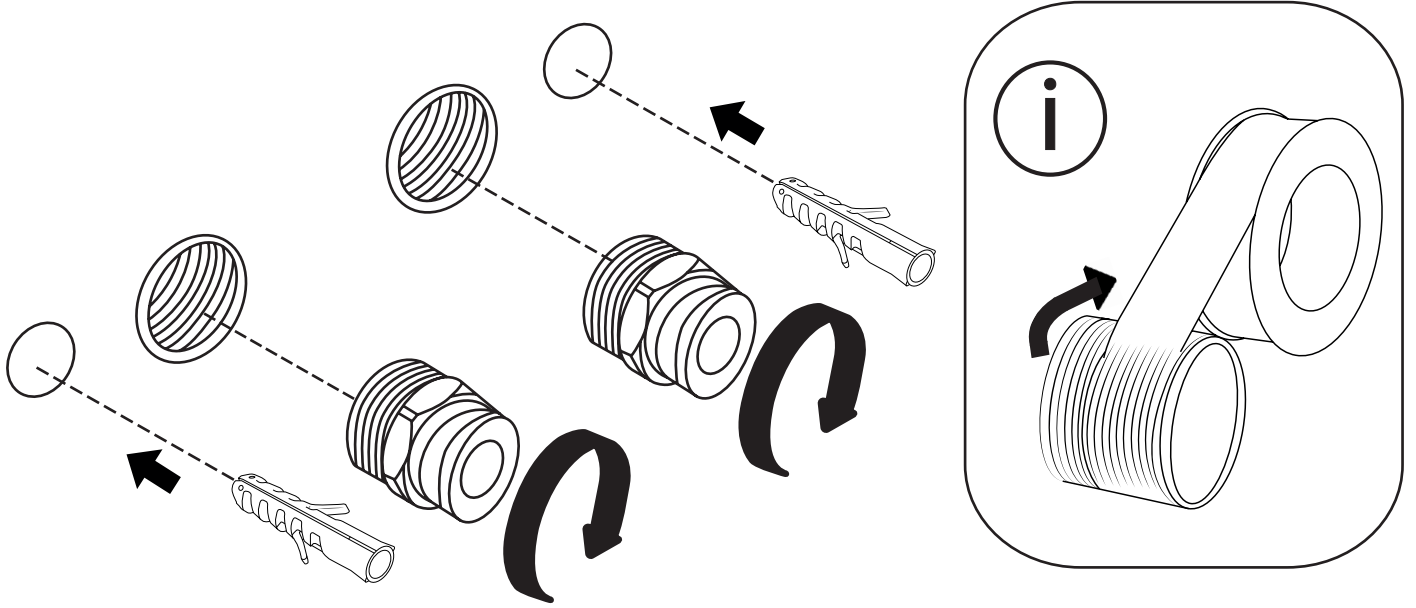

Hudson Reed

Alcachofa de Ducha
Empotrable con Efecto Lluvia
y Cascada

Guía de Instalación

 El estilo puede variar

Instalación

Herramientas necesarias para completar la instalación:

Partes incluidas:

1